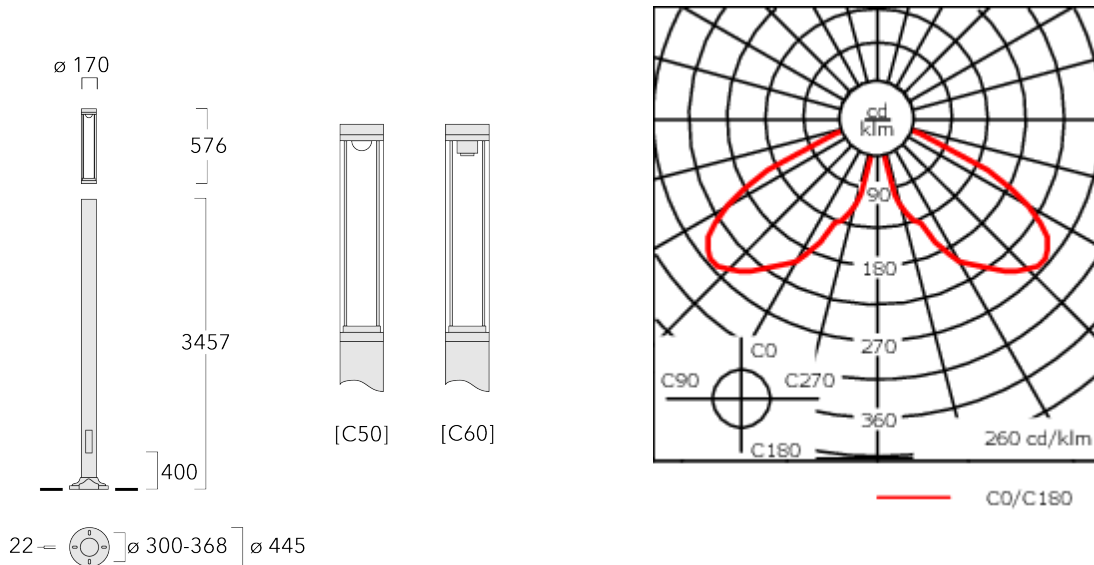

Beschreibung

IP66, SKI. SKII auf Anfrage. IK10. Korrosionsbeständiger Aluminiumguss, PCS beschichtete Edelstahlschrauben. 5CE Korrosionsschutz. CCG® Silikondichtung. Polycarbonat Abdeckung. CAD-optimierte Optik zur Lichtlenkung und Entblendung. Eingebaute LED Platine.

Fertig vorverdrahtet mit eingebautem Kabelanschlusskasten, Sicherung und Tür.

Gewicht	25.00 kg
Lichtverteilung	symmetrisch, entblendet [C50]
Lichtquelle	LED-FT-37W / 700 mA - 4000 K
CRI	80
Netz	EVG
LEDs	1
Bemessungsleistung	42 W

Bemessungslichtstrom (lm)

LED Lumen	5469.5
Total Lumen	5469.5
Ta	25

Nominal Lichtstrom (lm)

LED Lumen	6695
Total Lumen	6695
Tc	25

Spezifikationen

Materialbeschreibung

Gehäuse	Korrosionsbeständiges Aluminium
Abdeckung	Polycarbonat Abdeckung
Farben	<div style="display: flex; flex-direction: column; gap: 5px;"> <div style="display: flex; align-items: center;"> <div style="width: 20px; height: 15px; background-color: black; margin-right: 5px;"></div> RAL9004 Signalschwarz </div> <div style="display: flex; align-items: center;"> <div style="width: 20px; height: 15px; background-color: #cccccc; margin-right: 5px;"></div> RAL9006 Weißaluminium </div> <div style="display: flex; align-items: center;"> <div style="width: 20px; height: 15px; background-color: #999999; margin-right: 5px;"></div> RAL9007 Graualuminium </div> <div style="display: flex; align-items: center;"> <div style="width: 20px; height: 15px; background-color: #333333; margin-right: 5px;"></div> RAL7016 Anthrazitgrau </div> <div style="display: flex; align-items: center;"> <div style="width: 20px; height: 15px; background-color: #e0e0e0; margin-right: 5px;"></div> RAL9016 Verkehrsweiß </div> </div>
Dichtung	CCG® Silikondichtung
Schrauben	PCS beschichtete Edelstahlschrauben
Schutzart	IP66
Schlagfestigkeit	IK10
Korrosionsbeständigkeit	5CE