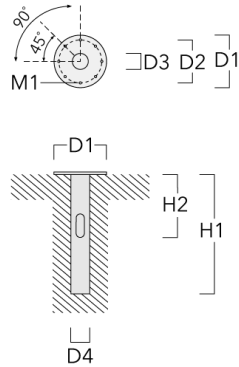

115-1566

LTM440-COB

we-ef

Montagezubehör

Erdstück

Beschreibung	Artikelnummer	D1	D2	D3	D4	H1	H2	M1	Gewicht (kg)
Erdstück ESV10	300-0949	415	340	126	133	1000	500	18	25.30

115-1566

LTM440-COB