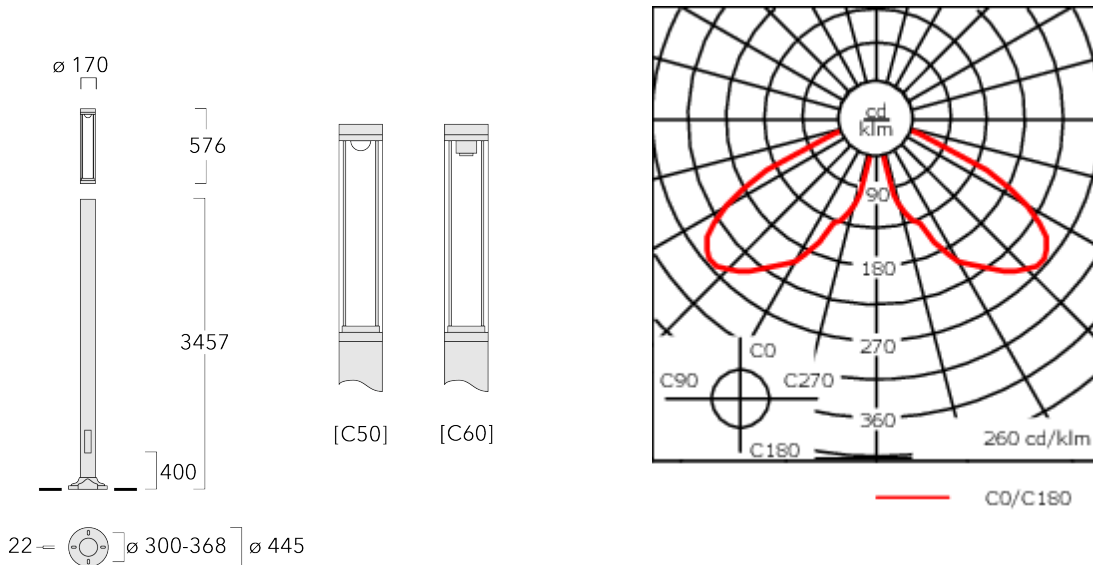

Beschreibung

IP66, SKI. SKII auf Anfrage. IK10. Korrosionsbeständiger Aluminiumguss, PCS beschichtete Edelstahlschrauben. 5CE Korrosionsschutz. CCG® Silikondichtung. Polycarbonat Abdeckung. CAD-optimierte Optik zur Lichtlenkung und Entblendung. Eingebaute LED Platine.

Fertig vorverdrahtet mit eingebautem Kabelanschlusskasten, Sicherung und Tür.

Gewicht	25.00 kg
Lichtverteilung	symmetrisch, entblendet [C50]
Lichtquelle	LED-FT-37W / 700 mA - 4000 K
CRI	80
Netz	EVG
LEDs	1
Bemessungsleistung	42 W

Bemessungslichtstrom (lm)

LED Lumen	5469.5
Total Lumen	5469.5
Ta	25

Nominal Lichtstrom (lm)

LED Lumen	6695
Total Lumen	6695
Tc	25

WE-EF Switzerland AG

Himmelrichstrasse 6, 6003 Luzern - Tel: +41 41 210 49 95

info.switzerland@we-ef.com - https://we-ef.com/ch_de

Technische Änderungen und Irrtümer vorbehalten. - Erstellt am 23.11.2024

Spezifikationen

Materialbeschreibung

Gehäuse	Korrosionsbeständiges Aluminium
Abdeckung	Polycarbonat Abdeckung
Farben	<div style="display: flex; align-items: center;"> <div style="width: 20px; height: 10px; background-color: black; margin-right: 5px;"></div> RAL9004 Signalschwarz </div> <div style="display: flex; align-items: center; margin-top: 5px;"> <div style="width: 20px; height: 10px; background-color: gray; margin-right: 5px;"></div> RAL9007 Graualuminium </div> <div style="display: flex; align-items: center; margin-top: 5px;"> <div style="width: 20px; height: 10px; background-color: darkgray; margin-right: 5px;"></div> RAL7016 Anthrazitgrau </div> <div style="display: flex; align-items: center; margin-top: 5px;"> <div style="width: 20px; height: 10px; background-color: lightgray; margin-right: 5px;"></div> RAL9016 Verkehrsweiß </div>
Dichtung	CCG® Silikondichtung
Schrauben	PCS beschichtete Edelstahlschrauben
Schutzart	IP66
Schlagfestigkeit	IK10
Korrosionsbeständigkeit	5CE