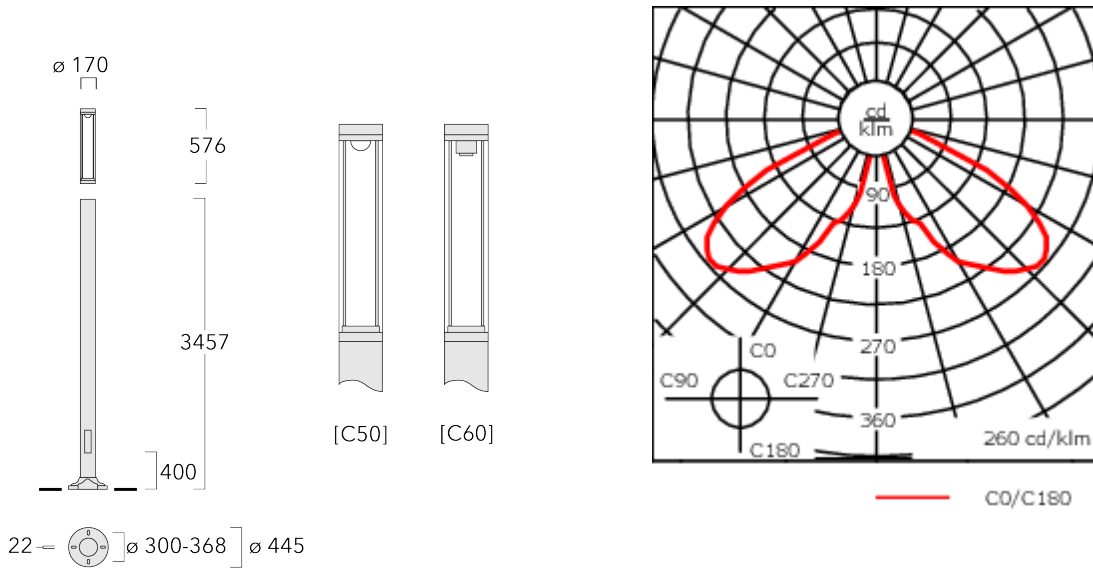

115-1566

LTM440-COB

we-ef

Spécifications

Description du matériel

Corps	Corps en fonte d'aluminium, visserie inox avec traitement PCS
Lentille	Polycarbonate
Couleurs	RAL9004 Noir de sécurité RAL9007 Aluminium gris RAL7016 Gris anthracite RAL9016 Blanc signalisation
Joint	Joint silicone CCG®
Visserie	PCS Inox avec recouvrement polymère
IP	IP66
IK	IK10
Protection contre la corrosion	5CE

Description électrique

Alimentation électrique	220-240V / 50-60 Hz
Driver	Driver électronique

WE-EF Switzerland AG

Himmelrichstrasse 6, 6003 Luzern - Téléphone: +41 22 752 49 94

info.switzerland@we-ef.com - <https://we-ef.com/ch_fr>

Sous réserve de modifications techniques et d'erreurs. - Généré le 23/11/2024