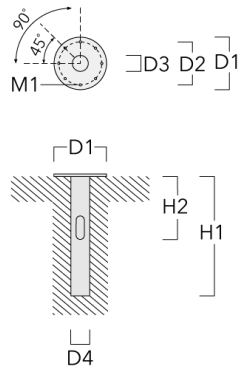

Montagezubehör

Erdstück

Beschreibung	Artikelnummer	D1	D2	D3	D4	H1	H2	M1	Gewicht (kg)
Erdstück ESV10	300-0949	415	340	126	133	1000	500	18	25.30