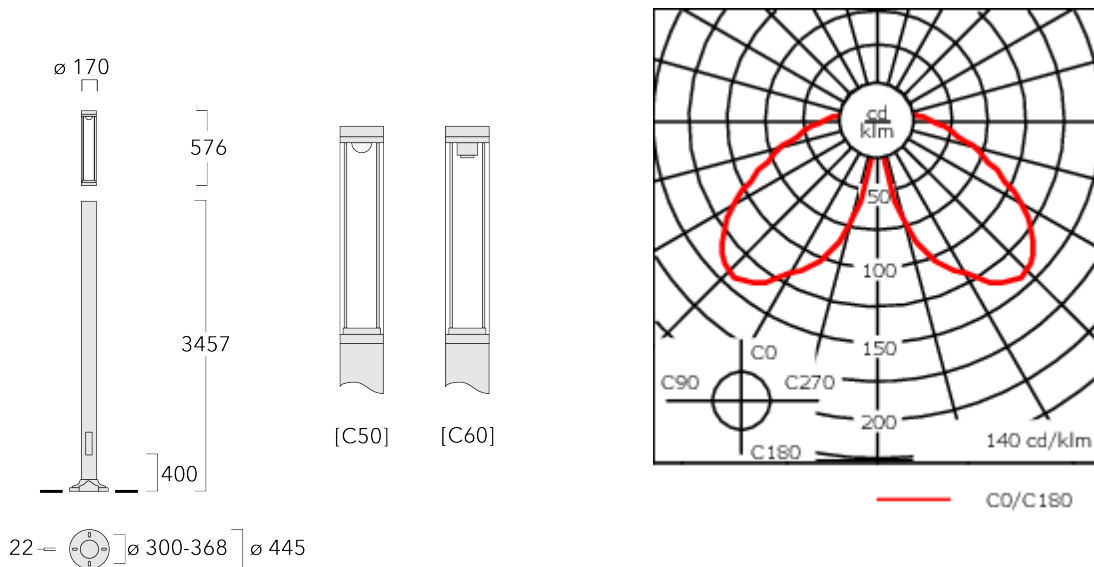

Beschreibung

IP66, SKI. SKII auf Anfrage. IK10. Korrosionsbeständiger Aluminiumguss, PCS beschichtete Edelstahlschrauben. 5CE Korrosionsschutz. CCG® Silikondichtung. Polycarbonat Abdeckung. CAD-optimierte Optik zur Lichtlenkung und Entblendung. Eingebaute LED Platine.

Fertig vorverdrahtet mit eingebautem Kabelanschlusskasten, Sicherung und Tür.

Gewicht	25.00 kg
Lichtverteilung	symmetrisch [C60]
Lichtquelle	LED-FT-37W / 700 mA - 3000 K
CRI	80
Netz	EVG
LEDs	1
Bemessungsleistung	42 W
Bemessungslichtstrom (lm)	
LED Lumen	4270.5
Total Lumen	4270.5
Ta	25
Nominal Lichtstrom (lm)	
LED Lumen	6330
Total Lumen	6330
Tc	25

Spezifikationen

Materialbeschreibung

Gehäuse	Korrosionsbeständiges Aluminium
Abdeckung	Polycarbonat Abdeckung
Farben	<div style="display: flex; flex-direction: column; gap: 5px;"> <div style="display: flex; align-items: center;"> <div style="width: 20px; height: 10px; background-color: black; margin-right: 5px;"></div> RAL9004 Signalschwarz </div> <div style="display: flex; align-items: center;"> <div style="width: 20px; height: 10px; background-color: #cccccc; margin-right: 5px;"></div> RAL9006 Weißaluminium </div> <div style="display: flex; align-items: center;"> <div style="width: 20px; height: 10px; background-color: #808080; margin-right: 5px;"></div> RAL9007 Graualuminium </div> <div style="display: flex; align-items: center;"> <div style="width: 20px; height: 10px; background-color: #333333; margin-right: 5px;"></div> RAL7016 Anthrazitgrau </div> <div style="display: flex; align-items: center;"> <div style="width: 20px; height: 10px; background-color: #e0e0e0; margin-right: 5px;"></div> RAL9016 Verkehrsweiß </div> </div>
Dichtung	CCG® Silikondichtung
Schrauben	PCS beschichtete Edelstahlschrauben
Schutzart	IP66
Schlagfestigkeit	IK10
Korrosionsbeständigkeit	5CE