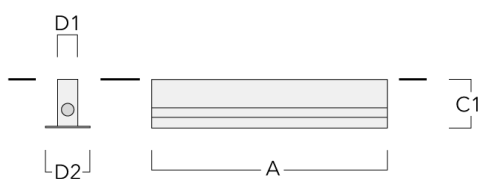

Accessoires d'installation

Pots d'encastrement, Type I

Description	Code produit	A	C1	D1	D2	Poids (kg)
BEV130-I-1/927 (1 luminaire)	186-0310	975	160	55	120	4.70