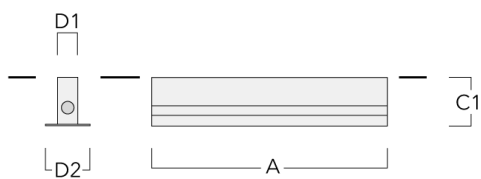

BEV130-I-2/927 (2 luminaires)	186-0311	1904	160	55	120	9