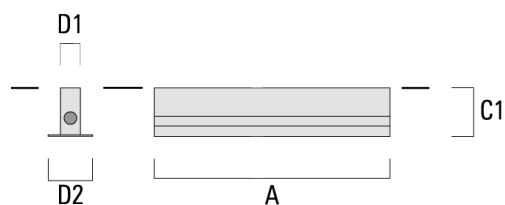

WE-EF LUMIERE

ZAC de Chesnes Nord, 6 Rue de Brisson, CS80330, 38290 Satolas et Bonce - Téléphone: +33 4 74 99 14 44
info.france@we-ef.com - <https://we-ef.com/fr>

Sous réserve de modifications techniques et d'erreurs. - Généré le 05/10/2025