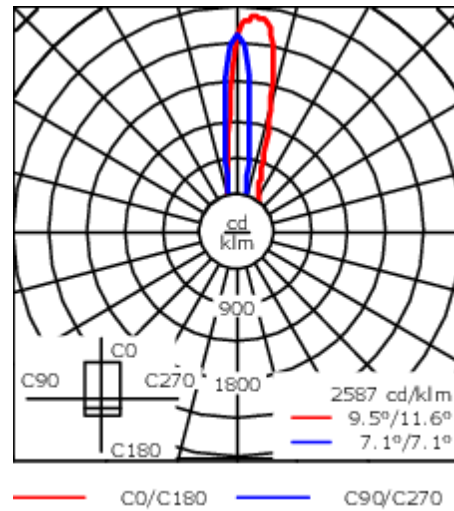

Spécifications

Description du matériel

Corps	Corps en fonte d'aluminium
Lentille	Verre de sécurité
Couleurs	
Joint	Joint silicone
Visserie	Visserie inox avec traitement PCS
IP	IP67
IK	IK08

Description électrique

Driver	DALI
Power factor	> 0.9

Informations complémentaires

Durée de vie	Ta=25° L90B10 > 90000h
Classe d'efficacité énergétique	D

WE-EF LUMIERE

ZAC de Chesnes Nord, 6 Rue de Brisson, CS80330, 38290 Satolas et Bonce - Téléphone: +33 4 74 99 14 44
info.france@we-ef.com - <https://we-ef.com/fr>

Sous réserve de modifications techniques et d'erreurs. - Généré le 05/10/2025