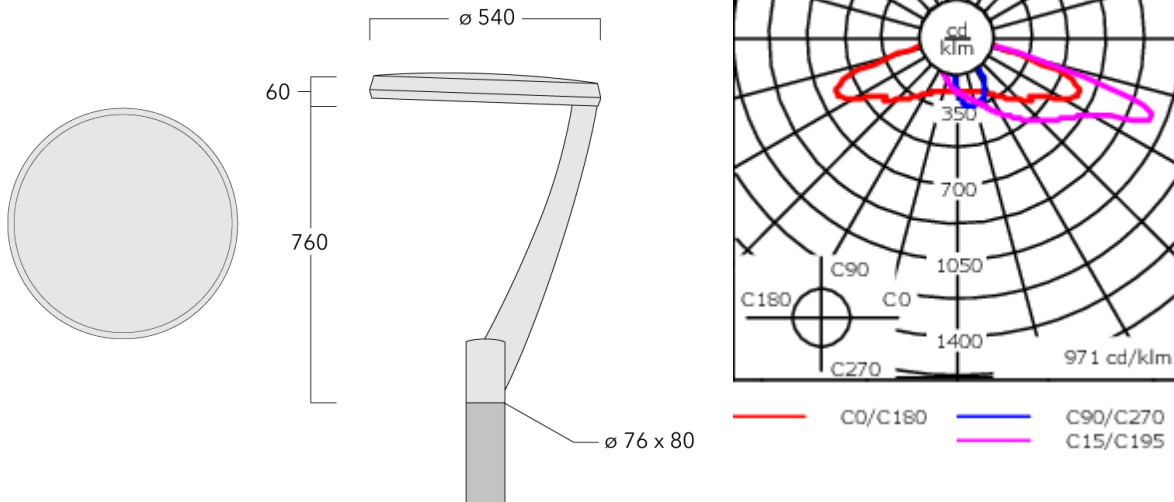

Variante mit 2200 K bis max. 1050 mA erhältlich, bei Bestellung bitte angeben.

Gewicht	10.00 kg
Lichtverteilung	asymmetrisch seitlich, engstrahlend [P65]
Lichtquelle	LED-24/72W / 1050 mA - 2700 K
CRI	80
Netz	EVG
LEDs	24
Bemessungsleistung	79 W

Nominal Lichtstrom (lm)

LED Lumen	410
Total Lumen	9840
Tj	85

Bemessungslichtstrom (lm)

LED Lumen	361.4
Total Lumen	8674.6
Ta	25

Spezifikationen

Materialbeschreibung

Gehäuse	Korrosionsbeständiger Aluminiumguss
Abdeckung	RFC® Reflection Free Contour Linse
Farben	<div style="display: flex; flex-direction: column; gap: 5px;"> <div> RAL9004 Signalschwarz</div> <div> RAL9006 Weißaluminium</div> <div> RAL9007 Graualuminium</div> <div> RAL7016 Anthrazitgrau</div> <div> RAL9016 Verkehrsweiß</div> </div>
Dichtung	CCG® Silikondichtung
Schrauben	PCS beschichtete Edelstahlschrauben
Schutzart	IP66
Schlagfestigkeit	IK09
Korrosionsbeständigkeit	5CE
Windangriffsfläche	0.229 m ²