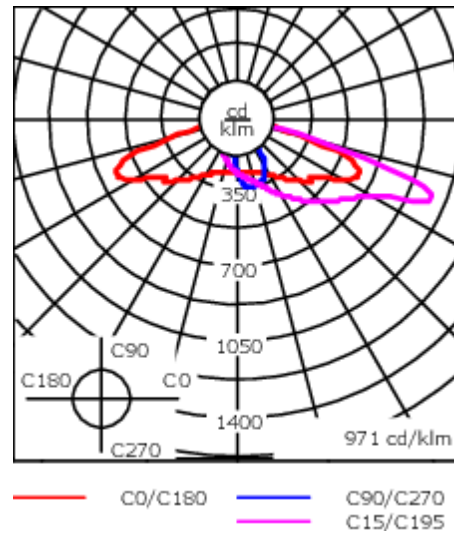

Variante mit 2200 K bis max. 1050 mA erhältlich, bei Bestellung bitte angeben.

Empfohlene Masthöhe, je nach Leistung, 4,0 - 5,5 m.

Gewicht	10.00 kg
Lichtverteilung	asymmetrisch seitlich, engstrahlend [P65]
Lichtquelle	LED-24/72W / 1050 mA - 2700 K
CRI	80
Netz	EVG
LEDs	24
Bemessungsleistung	79 W

Nominal Lichtstrom (lm)

LED Lumen	410
Total Lumen	9840
Tj	85

Bemessungslichtstrom (lm)

LED Lumen	361.4
Total Lumen	8674.6
Ta	25

Spezifikationen

Materialbeschreibung

Gehäuse	Korrosionsbeständiger Aluminiumguss
Abdeckung	Reflection Free Contour Linse
Farben	<div style="display: flex; align-items: center;"> <div style="width: 20px; height: 10px; background-color: black; margin-right: 5px;"></div> RAL9004 Signalschwarz </div> <div style="display: flex; align-items: center;"> <div style="width: 20px; height: 10px; background-color: gray; margin-right: 5px;"></div> RAL9007 Graualuminium </div> <div style="display: flex; align-items: center;"> <div style="width: 20px; height: 10px; background-color: darkgray; margin-right: 5px;"></div> RAL7016 Anthrazitgrau </div> <div style="display: flex; align-items: center;"> <div style="width: 20px; height: 10px; background-color: lightgray; margin-right: 5px;"></div> RAL9016 Verkehrsweiß </div>
Dichtung	CCG® Silikondichtung
Schutzart	IP66
Schlagfestigkeit	IK09
Korrosionsbeständigkeit	5CE
Windangriffsfläche	0.229 m ²