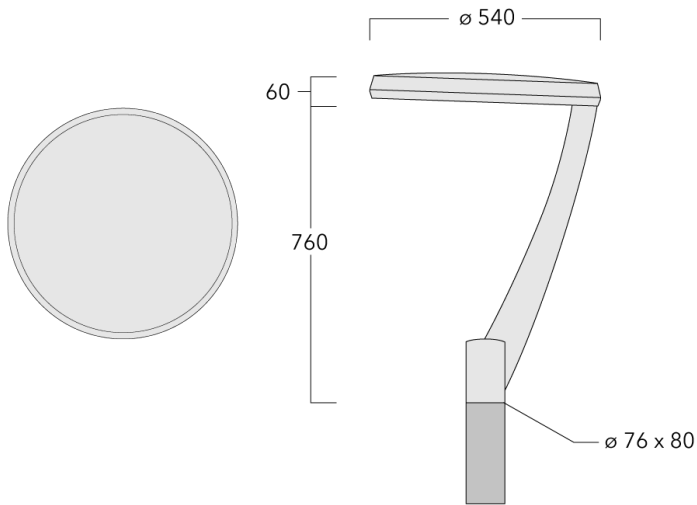

Beschreibung

IP66, SKI. SKII auf Anfrage. IK09. Korrosionsbeständiger Aluminiumguss. PCS beschichtete Edelstahlschrauben. 5CE Korrosionsschutz. CCG® Silikondichtung. RFC® Reflection Free Contour Abdeckung. Eingebaute elektronische Betriebsgeräte. DALI. CAD-optimierte OLC® One LED Concept Technik zur Lichtlenkung und Entblendung. Eingebaute LED Platine. Die Leuchte wird anschlussfertig geliefert und muss zur Installation nicht geöffnet werden.

Variante mit 2200 K bis max. 1050 mA erhältlich, bei Bestellung bitte angeben.

Empfohlene Masthöhe, je nach Leistung, 4,0 - 5,5 m.

Gewicht	10.00 kg
Lichtverteilung	asymmetrisch seitlich, engstrahlend [P65]
Lichtquelle	LED-24/72W / 1050 mA - 2700 K
CRI	80
Netz	EVG
LEDs	24
Bemessungsleistung	79 W

Nominal Lichtstrom (lm)

LED Lumen	410
Total Lumen	9840
Tj	85

Bemessungslichtstrom (lm)

LED Lumen	361.4
Total Lumen	8674.6
Ta	25

Spezifikationen

Materialbeschreibung

Gehäuse	Korrosionsbeständiger Aluminiumguss
Abdeckung	Reflection Free Contour Linse
Farben	<div style="display: flex; align-items: center;"> <div style="width: 20px; height: 10px; background-color: black; margin-right: 5px;"></div> RAL9004 Signalschwarz </div> <div style="display: flex; align-items: center;"> <div style="width: 20px; height: 10px; background-color: gray; margin-right: 5px;"></div> RAL9007 Graualuminium </div> <div style="display: flex; align-items: center;"> <div style="width: 20px; height: 10px; background-color: darkgray; margin-right: 5px;"></div> RAL7016 Anthrazitgrau </div> <div style="display: flex; align-items: center;"> <div style="width: 20px; height: 10px; background-color: lightgray; margin-right: 5px;"></div> RAL9016 Verkehrsweiß </div>
Dichtung	CCG® Silikondichtung
Schutzart	IP66
Schlagfestigkeit	IK09
Korrosionsbeständigkeit	5CE
Windangriffsfläche	0.229 m ²