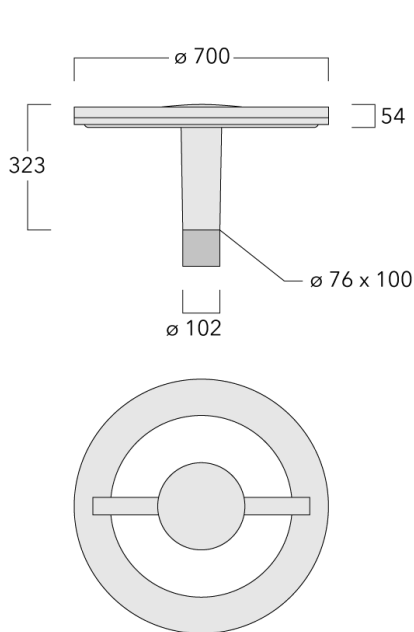

Spécifications

Description du matériel

Corps	Corps en fonte d'aluminium, visserie inox avec traitement PCS
Lentille	PMMA, technologie OLC®
Couleurs	RAL9004 Noir de sécurité RAL9007 Aluminium gris RAL7016 Gris anthracite RAL9016 Blanc signalisation
Joint	Joint silicone CCG®
Visserie	PCS Inox avec recouvrement polymère
IP	IP66
IK	IK08
Protection contre la corrosion	5CE
Surface exposée au vent	0.24 m²