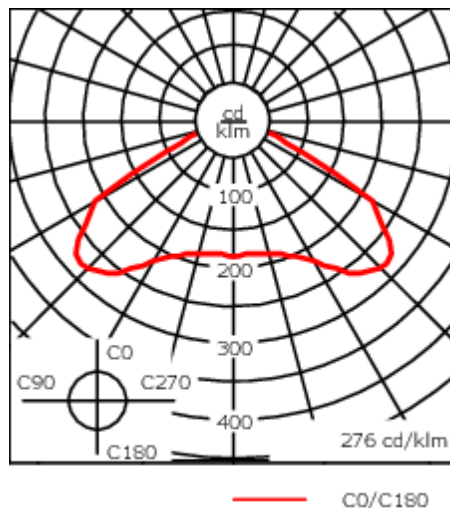

Spécifications

Description du matériel

Corps	Corps en fonte d'aluminium, visserie inox avec traitement PCS
Lentille	PMMA, technologie OLC®
Couleurs	RAL9004 Noir de sécurité RAL9007 Aluminium gris RAL7016 Gris anthracite RAL9016 Blanc signalisation
Joint	Joint silicone CCG®
Visserie	PCS Inox avec recouvrement polymère
IP	IP66
IK	IK08
Protection contre la corrosion	5CE
Surface exposée au vent	0.24 m²