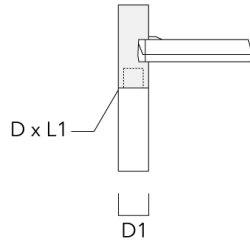

**Mounting Accessories**

**Wall and pole brackets RM**

Description	Part ID	C1	C2	C3	D1	D × L1	H1	H2	M1	Weight (lb)
RM1-76 (OD=102)	105-9847				4	3 x 3				2.20

RM1-S	105-9845	1.97			≥ 2.99		5.90	4.88	0.43	1.30
-------	----------	------	--	--	--------	--	------	------	------	------

**105-7145**  
**RMC320 LED**

Description	Part ID	C1	C2	C3	D1	D × L1	H1	H2	M1	Weight (lb)
RM1-W	105-9846	14.72	4.17	3.15			6.93	6.10	0.24	2.90

RM2-76 (OD=102)	105-9848				4	3 x 3				2.20
-----------------	----------	--	--	--	---	-------	--	--	--	------