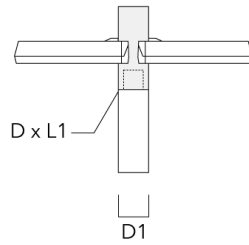

**Mounting Accessories**

**Wall and pole brackets RM**

Description	Part ID	C1	C2	C3	D1	D × L1	H1	H2	M1	Weight (lb)
RM1-76 (OD=102)	105-9847				4	3 x 3				2.20

RM1-S	105-9845	1.97			≥ 2.99		5.90	4.88	0.43	1.30
-------	----------	------	--	--	--------	--	------	------	------	------

**105-7145**  
**RMC320 LED**

Description	Part ID	C1	C2	C3	D1	D × L1	H1	H2	M1	Weight (lb)
RM1-W	105-9846	14.72	4.17	3.15			6.93	6.10	0.24	2.90

RM2-76 (OD=102)	105-9848				4	3 x 3				2.20
-----------------	----------	--	--	--	---	-------	--	--	--	------