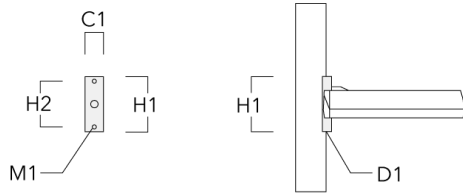

**Mounting Accessories**

**Wall and pole brackets RM**

Description	Part ID	C1	C2	C3	D1	D × L1	H1	H2	M1	Weight (lb)
RM1-76 (OD=102)	105-9847				4	3 x 3				2.20

RM1-S	105-9845	1.97			≥ 2.99		5.90	4.88	0.43	1.30
-------	----------	------	--	--	--------	--	------	------	------	------