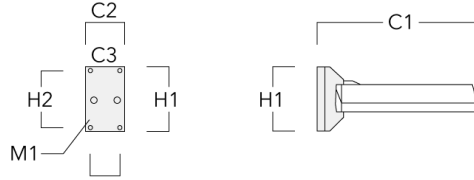

105-7145
RMC320 LED

Description	Part ID	C1	C2	C3	D1	D × L1	H1	H2	M1	Weight (lb)
RM1-W	105-9846	14.72	4.17	3.15			6.93	6.10	0.24	2.90

RM2-76 (OD=102)	105-9848				4	3 x 3				2.20