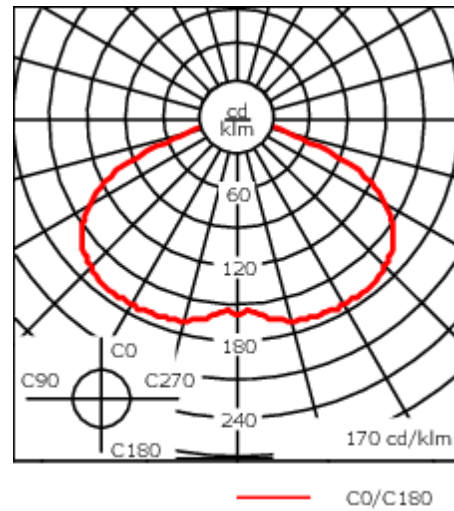

127-1415

AL534-FT LED

we-ef

Spezifikationen

Materialbeschreibung

Gehäuse	Korrosionsbeständiges Aluminium
Abdeckung	Polycarbonat Abdeckung
Farben	RAL9004 Signalschwarz RAL9006 Weißaluminium RAL9007 Graualuminium RAL7016 Anthrazitgrau RAL9016 Verkehrsweiß
Dichtung	Silikondichtung
Schrauben	PCS beschichtete Edelstahlschrauben
Schutzart	IP55
Schlagfestigkeit	IK10
Korrosionsbeständigkeit	5CE
Windangriffsfläche	0.12 m²

Elektrische Beschreibung

Netz	220-240V / 50-60 Hz
Netzgerät / Vorschaltgerät	Eingebaute elektronische Betriebsgeräte
Leistungsfaktor	> 0,9
Überspannungsschutz	6/6 kV (SP10 optional)

WE-EF LEUCHTEN GmbH

Töpinger Straße 16, 29646 Bispingen, Germany - Tel: +49 5194 909-0

info.germany@we-ef.com - <https://we-ef.com/de>

Technische Änderungen und Irrtümer vorbehalten. - Erstellt am 23.10.2024