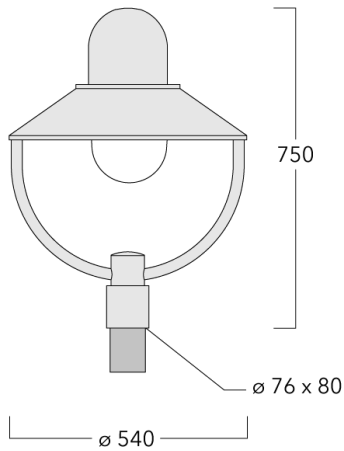

127-1415

AL534-FT LED

we-ef

Spezifikationen

Materialbeschreibung

Gehäuse	Korrosionsbeständiges Aluminium
Abdeckung	Polycarbonat Abdeckung
Farben	RAL9004 Signalschwarz RAL9006 Weißaluminium RAL9007 Graualuminium RAL7016 Anthrazitgrau RAL9016 Verkehrsweiß
Dichtung	Silikondichtung
Schrauben	PCS beschichtete Edelstahlschrauben
Schutzart	IP55
Schlagfestigkeit	IK10
Korrosionsbeständigkeit	5CE
Windangriffsfläche	0.12 m²

Elektrische Beschreibung

Netz	220-240V / 50-60 Hz
Netzgerät / Vorschaltgerät	Eingebaute elektronische Betriebsgeräte
Leistungsfaktor	> 0,9
Überspannungsschutz	6/6 kV (SP10 optional)

WE-EF LEUCHTEN GmbH

Töpinger Straße 16, 29646 Bispingen, Germany - Tel: +49 5194 909-0

info.germany@we-ef.com - <https://we-ef.com/de>

Technische Änderungen und Irrtümer vorbehalten. - Erstellt am 23.10.2024