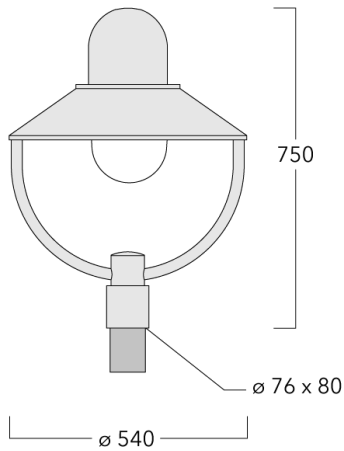

127-1415

AL534-FT LED

we-ef

Beschreibung

IP55, SKI. SKII auf Anfrage. IK10. Korrosionsbeständiger Aluminiumguss, PCS beschichtete Edelstahlschrauben. 5CE Korrosionsschutz. Silikondichtung. Polycarbonat Abdeckung. CAD-optimierte indirekte Optik zur Lichtlenkung und Entblendung. Die Leuchte wird anschlussfertig geliefert und muss zur Installation nicht geöffnet werden.

Empfohlene Masthöhe, 3,0 - 4,5 m.

Gewicht	6.10 kg
Lichtverteilung	symmetrisch [C60]
Lichtquelle	LED-FT-17W / 500 mA - 2700 K
CRI	80
Netz	EVG
LEDs	1
Bemessungsleistung	20 W

Bemessungslichtstrom (lm)

LED Lumen	2006.8
Total Lumen	2006.8
Ta	25

Nominal Lichtstrom (lm)

LED Lumen	2935
Total Lumen	2935
Tc	25

WE-EF Switzerland AG

Himmelrichstrasse 6, 6003 Luzern - Tel: +41 41 210 49 95

info.switzerland@we-ef.com - https://we-ef.com/ch_de

Technische Änderungen und Irrtümer vorbehalten. - Erstellt am 23.11.2024

127-1415

AL534-FT LED

we-ef

Spezifikationen

Materialbeschreibung

Gehäuse	Korrosionsbeständiges Aluminium
Abdeckung	Polycarbonat Abdeckung
Farben	 RAL9004 Signalschwarz  RAL9007 Graualuminium  RAL7016 Anthrazitgrau  RAL9016 Verkehrsweiß
Dichtung	Silikondichtung
Schrauben	PCS beschichtete Edelstahlschrauben
Schutzart	IP55
Schlagfestigkeit	IK10
Korrosionsbeständigkeit	5CE
Windangriffsfläche	0.12 m ²