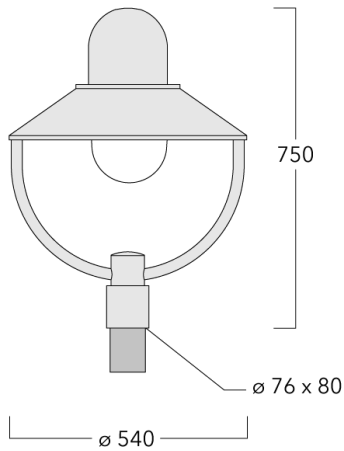

127-1416

AL534-FT LED

we-ef

Spezifikationen

Materialbeschreibung

Gehäuse	Korrosionsbeständiges Aluminium
Abdeckung	Polycarbonat Abdeckung
Farben	RAL9004 Signalschwarz RAL9006 Weißaluminium RAL9007 Graualuminium RAL7016 Anthrazitgrau RAL9016 Verkehrsweiß
Dichtung	Silikondichtung
Schrauben	PCS beschichtete Edelstahlschrauben
Schutzart	IP55
Schlagfestigkeit	IK10
Korrosionsbeständigkeit	5CE
Windangriffsfläche	0.12 m²

Elektrische Beschreibung

Netz	220-240V / 50-60 Hz
Netzgerät / Vorschaltgerät	Eingebaute elektronische Betriebsgeräte
Leistungsfaktor	> 0,9
Überspannungsschutz	6/6 kV (SP10 optional)

WE-EF LEUCHTEN GmbH

Töpinger Straße 16, 29646 Bispingen, Germany - Tel: +49 5194 909-0
info.germany@we-ef.com - <https://we-ef.com/de>

Technische Änderungen und Irrtümer vorbehalten. - Erstellt am 23.11.2024