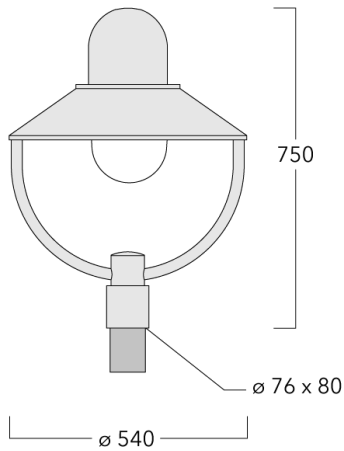

127-1416

AL534-FT LED

we-ef

Beschreibung

IP55, SKI. SKII auf Anfrage. IK10. Korrosionsbeständiger Aluminiumguss, PCS beschichtete Edelstahlschrauben. 5CE Korrosionsschutz. Silikondichtung. Polycarbonat Abdeckung. CAD-optimierte indirekte Optik zur Lichtlenkung und Entblendung. Die Leuchte wird anschlussfertig geliefert und muss zur Installation nicht geöffnet werden.

Empfohlene Masthöhe, 3,0 - 4,5 m.

Gewicht	6.10 kg
Lichtverteilung	symmetrisch [C60]
Lichtquelle	LED-FT-24W / 700 mA - 2700 K
CRI	80
Netz	EVG
LEDs	1
Bemessungsleistung	27 W

Bemessungslichtstrom (lm)

LED Lumen	2769.2
Total Lumen	2769.2
Ta	25

127-1416

AL534-FT LED

we-ef

Spezifikationen

Materialbeschreibung

Gehäuse	Korrosionsbeständiges Aluminium
Abdeckung	Polycarbonat Abdeckung
Farben	 RAL9004 Signalschwarz  RAL9007 Graualuminium  RAL7016 Anthrazitgrau  RAL9016 Verkehrsweiß
Dichtung	Silikondichtung
Schrauben	PCS beschichtete Edelstahlschrauben
Schutzart	IP55
Schlagfestigkeit	IK10
Korrosionsbeständigkeit	5CE
Windangriffsfläche	0.12 m ²