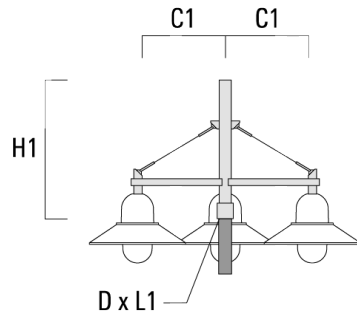

**Wall and pole brackets DS**

Description	Part ID	C1	C2	D × L1	H1	Weight (kg)	C	H
DS0-500 Wall bracket, single	300-0064	510	70		650	2.50	510	650

**ALP534-FT LED**

Description	Part ID	C1	C2	D x L1	H1	Weight (kg)	C	H
DS1-500 Pole bracket, single	300-0063	510		76 x 80	725	3.90	510	725

DS2-500 Pole bracket, double	300-0066	510		76 x 80	725	5.30	510	725
------------------------------	----------	-----	--	---------	-----	------	-----	-----

127-1219

ALP534-FT LED

**we-ef**

Description	Part ID	C1	C2	D x L1	H1	Weight (kg)	C	H
DS3-500 Pole bracket, triple	300-0069	510		76 x 80	725	6.70	510	725