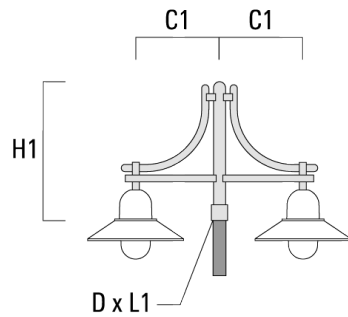

DA2-500 Pole bracket, double	300-0141	510		76 x 80	700	8.30	510	700
------------------------------	----------	-----	--	---------	-----	------	-----	-----

## ALP534-FT LED

Description	Part ID	C1	C2	D × L1	H1	Weight (kg)	C	H
DA3-500 Pole bracket, triple	300-0144	510		76 x 80	700	10.90	510	700

## Wall and pole brackets DB

Description	Part ID	C1	C2	D × L1	H1	Weight (kg)	C	H
DB0-500 Wall bracket, single	300-0169	510	70		650	5.50	510	650

**ALP534-FT LED**

Description	Part ID	C1	C2	D × L1	H1	Weight (kg)	C	H
DB1-500 Pole bracket, single	300-0190	510		76 x 80	700	5.50	510	700

DB2-500 Pole bracket, double	300-0191	510		76 x 80	700	7.90	510	700
------------------------------	----------	-----	--	---------	-----	------	-----	-----

**ALP534-FT LED**

Description	Part ID	C1	C2	D × L1	H1	Weight (kg)	C	H
DB3-500 Pole bracket, triple	300-0192	510		76 x 80	700	10.30	510	700