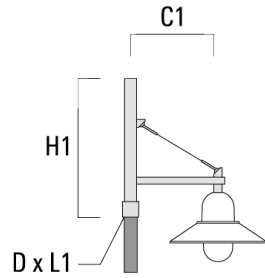

## Wall and pole brackets DB

Description	Part ID	C1	C2	D × L1	H1	Weight (kg)	C	H
DB0-500 Wall bracket, single	300-0169	510	70		650	5.50	510	650

**ALP534-FT LED**

Description	Part ID	C1	C2	D × L1	H1	Weight (kg)	C	H
DB1-500 Pole bracket, single	300-0190	510		76 x 80	700	5.50	510	700

DB2-500 Pole bracket, double	300-0191	510		76 x 80	700	7.90	510	700
------------------------------	----------	-----	--	---------	-----	------	-----	-----

**ALP534-FT LED**

Description	Part ID	C1	C2	D × L1	H1	Weight (kg)	C	H
DB3-500 Pole bracket, triple	300-0192	510		76 x 80	700	10.30	510	700

**Wall and pole brackets DS**

Description	Part ID	C1	C2	D × L1	H1	Weight (kg)	C	H
DS0-500 Wall bracket, single	300-0064	510	70		650	2.50	510	650

**ALP534-FT LED**

Description	Part ID	C1	C2	D x L1	H1	Weight (kg)	C	H
DS1-500 Pole bracket, single	300-0063	510		76 x 80	725	3.90	510	725