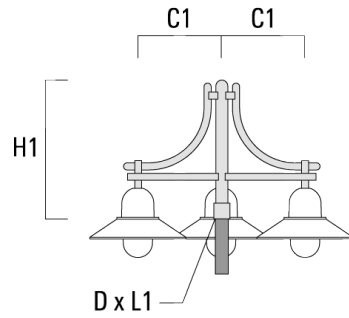

DA2-500 Pole bracket, double	300-0141	510		76 x 80	700	8.30	510	700
------------------------------	----------	-----	--	---------	-----	------	-----	-----

## ALP534-FT LED

Description	Part ID	C1	C2	D × L1	H1	Weight (kg)	C	H
DA3-500 Pole bracket, triple	300-0144	510		76 x 80	700	10.90	510	700

## Wall and pole brackets DB

Description	Part ID	C1	C2	D × L1	H1	Weight (kg)	C	H
DB0-500 Wall bracket, single	300-0169	510	70		650	5.50	510	650

**ALP534-FT LED**

Description	Part ID	C1	C2	D × L1	H1	Weight (kg)	C	H
DB1-500 Pole bracket, single	300-0190	510		76 x 80	700	5.50	510	700

DB2-500 Pole bracket, double	300-0191	510		76 x 80	700	7.90	510	700
------------------------------	----------	-----	--	---------	-----	------	-----	-----

**ALP534-FT LED**

Description	Part ID	C1	C2	D × L1	H1	Weight (kg)	C	H
DB3-500 Pole bracket, triple	300-0192	510		76 x 80	700	10.30	510	700