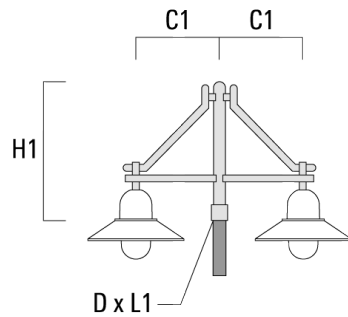

BC1-420 Pole bracket, single	300-0768	500	1230	300	8	2.30	500	1230
------------------------------	----------	-----	------	-----	---	------	-----	------

**ALP534-FT LED**

Description	Part ID	C1	H1	H2	M1	Weight (kg)	C	H
BC2-420 Pole bracket, double	300-0767	500	1230	300	8	4.60	500	1230

**Wall and pole brackets DA**

Description	Part ID	C1	C2	D × L1	H1	Weight (kg)	C	H
DA0-500 Wall bracket, single	300-0146	510	70		650	5.70	510	650

**ALP534-FT LED**

Description	Part ID	C1	C2	D x L1	H1	Weight (kg)	C	H
DA1-500 Pole bracket, single	300-0138	510		76 x 80	700	5.70	510	700

DA2-500 Pole bracket, double	300-0141	510		76 x 80	700	8.30	510	700
------------------------------	----------	-----	--	---------	-----	------	-----	-----