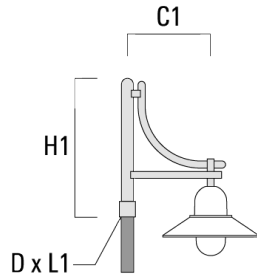

**Wall and pole brackets DA**

Description	Part ID	C1	C2	D × L1	H1	Weight (kg)	C	H
DA0-500 Wall bracket, single	300-0146	510	70		650	5.70	510	650

**ALP534-FT LED**

Description	Part ID	C1	C2	D x L1	H1	Weight (kg)	C	H
DA1-500 Pole bracket, single	300-0138	510		76 x 80	700	5.70	510	700

DA2-500 Pole bracket, double	300-0141	510		76 x 80	700	8.30	510	700
------------------------------	----------	-----	--	---------	-----	------	-----	-----

## ALP534-FT LED

Description	Part ID	C1	C2	D × L1	H1	Weight (kg)	C	H
DA3-500 Pole bracket, triple	300-0144	510		76 x 80	700	10.90	510	700

## Wall and pole brackets DB

Description	Part ID	C1	C2	D × L1	H1	Weight (kg)	C	H
DB0-500 Wall bracket, single	300-0169	510	70		650	5.50	510	650

**ALP534-FT LED**

Description	Part ID	C1	C2	D × L1	H1	Weight (kg)	C	H
DB1-500 Pole bracket, single	300-0190	510		76 x 80	700	5.50	510	700