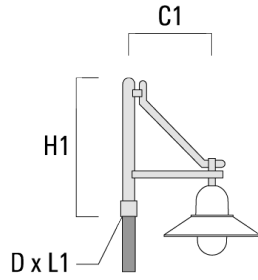

BC1-420 Pole bracket, single	300-0768	500	1230	300	8	2.30	500	1230
------------------------------	----------	-----	------	-----	---	------	-----	------

**ALP534-FT LED**

Description	Part ID	C1	H1	H2	M1	Weight (kg)	C	H
BC2-420 Pole bracket, double	300-0767	500	1230	300	8	4.60	500	1230

**Wall and pole brackets DA**

Description	Part ID	C1	C2	D × L1	H1	Weight (kg)	C	H
DA0-500 Wall bracket, single	300-0146	510	70		650	5.70	510	650

**ALP534-FT LED**

Description	Part ID	C1	C2	D x L1	H1	Weight (kg)	C	H
DA1-500 Pole bracket, single	300-0138	510		76 x 80	700	5.70	510	700

DA2-500 Pole bracket, double	300-0141	510		76 x 80	700	8.30	510	700
------------------------------	----------	-----	--	---------	-----	------	-----	-----