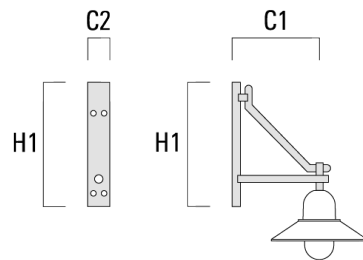

BC1-420 Pole bracket, single	300-0768	500	1230	300	8	2.30	500	1230
------------------------------	----------	-----	------	-----	---	------	-----	------

**ALP534-FT LED**

Description	Part ID	C1	H1	H2	M1	Weight (kg)	C	H
BC2-420 Pole bracket, double	300-0767	500	1230	300	8	4.60	500	1230

**Wall and pole brackets DA**

Description	Part ID	C1	C2	D × L1	H1	Weight (kg)	C	H
DA0-500 Wall bracket, single	300-0146	510	70		650	5.70	510	650

**ALP534-FT LED**

Description	Part ID	C1	C2	D x L1	H1	Weight (kg)	C	H
DA1-500 Pole bracket, single	300-0138	510		76 x 80	700	5.70	510	700