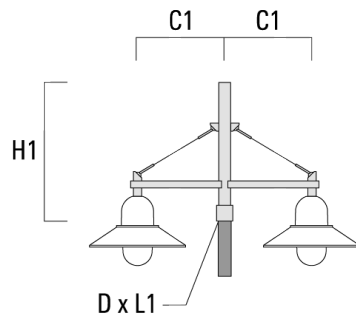

DB2-500 Pole bracket, double	300-0191	510		76 x 80	700	7.90	510	700
------------------------------	----------	-----	--	---------	-----	------	-----	-----

**ALP534-FT LED**

Description	Part ID	C1	C2	D × L1	H1	Weight (kg)	C	H
DB3-500 Pole bracket, triple	300-0192	510		76 x 80	700	10.30	510	700

**Wall and pole brackets DS**

Description	Part ID	C1	C2	D × L1	H1	Weight (kg)	C	H
DS0-500 Wall bracket, single	300-0064	510	70		650	2.50	510	650

**ALP534-FT LED**

Description	Part ID	C1	C2	D x L1	H1	Weight (kg)	C	H
DS1-500 Pole bracket, single	300-0063	510		76 x 80	725	3.90	510	725

DS2-500 Pole bracket, double	300-0066	510		76 x 80	725	5.30	510	725
------------------------------	----------	-----	--	---------	-----	------	-----	-----

127-1219

ALP534-FT LED

**we-ef**

Description	Part ID	C1	C2	D x L1	H1	Weight (kg)	C	H
DS3-500 Pole bracket, triple	300-0069	510		76 x 80	725	6.70	510	725