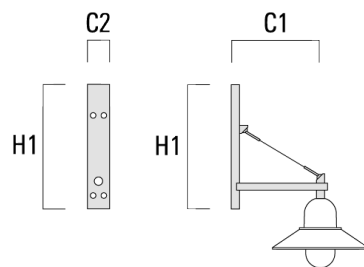

## Wall and pole brackets DB

Description	Part ID	C1	C2	D × L1	H1	Weight (kg)	C	H
DB0-500 Wall bracket, single	300-0169	510	70		650	5.50	510	650

**ALP534-FT LED**

Description	Part ID	C1	C2	D × L1	H1	Weight (kg)	C	H
DB1-500 Pole bracket, single	300-0190	510		76 x 80	700	5.50	510	700

DB2-500 Pole bracket, double	300-0191	510		76 x 80	700	7.90	510	700
------------------------------	----------	-----	--	---------	-----	------	-----	-----

**ALP534-FT LED**

Description	Part ID	C1	C2	D × L1	H1	Weight (kg)	C	H
DB3-500 Pole bracket, triple	300-0192	510		76 x 80	700	10.30	510	700

**Wall and pole brackets DS**

Description	Part ID	C1	C2	D × L1	H1	Weight (kg)	C	H
DS0-500 Wall bracket, single	300-0064	510	70		650	2.50	510	650

**ALP534-FT LED**

Description	Part ID	C1	C2	D x L1	H1	Weight (kg)	C	H
DS1-500 Pole bracket, single	300-0063	510		76 x 80	725	3.90	510	725