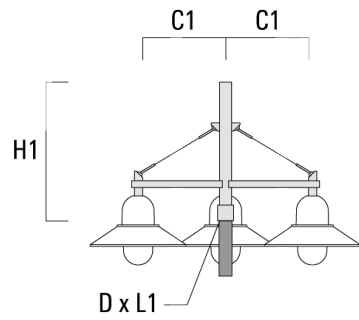

127-1219

ALP534-FT LED

we-ef

Beschreibung	Artikelnummer	C1	C2	D x L1	H1	Gewicht (kg)	C	H
DS3-500 Mastausleger, dreifach	300-0069	510		76 x 80	725	6.70	510	725

WE-EF LEUCHTEN GmbH

Töpinger Straße 16, 29646 Bispingen, Germany - Tel: +49 5194 909-0

info.germany@we-ef.com - <https://we-ef.com/de>

Technische Änderungen und Irrtümer vorbehalten. - Erstellt am 23.11.2024