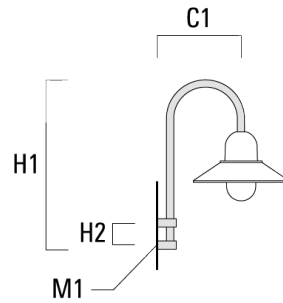

Montagezubehör

Wand- und Mastausleger BA

Beschreibung	Artikelnummer	C1	D x L1	H1	H2	M1	Gewicht (kg)	C	H
BA0-420 Wandausleger, einfach	300-0152	460		1000	132	9	2	460	1000

BA1-420 Mastausleger, einfach	300-0099	420	76 x 80	1000			4	420	1000
-------------------------------	----------	-----	---------	------	--	--	---	-----	------