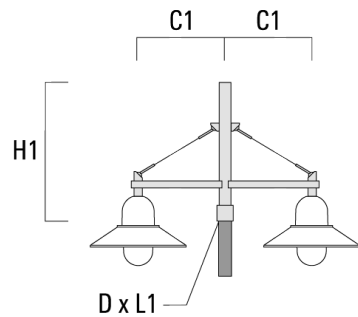

127-1219

ALP534-FT LED

we-ef

Beschreibung	Artikelnummer	C1	C2	D x L1	H1	Gewicht (kg)	C	H
DB1-500 Mastausleger, einfach	300-0190	510		76 x 80	700	5.50	510	700

DB2-500 Mastausleger, zweifach	300-0191	510		76 x 80	700	7.90	510	700
--------------------------------	----------	-----	--	---------	-----	------	-----	-----

ALP534-FT LED

Beschreibung	Artikelnummer	C1	C2	D × L1	H1	Gewicht (kg)	C	H
DB3-500 Mastausleger, dreifach	300-0192	510		76 x 80	700	10.30	510	700

Wand- und Mastausleger DS

Beschreibung	Artikelnummer	C1	C2	D × L1	H1	Gewicht (kg)	C	H
DS0-500 Wandausleger, einfach	300-0064	510	70		650	2.50	510	650

ALP534-FT LED

Beschreibung	Artikelnummer	C1	C2	D x L1	H1	Gewicht (kg)	C	H
DS1-500 Mastausleger, einfach	300-0063	510		76 x 80	725	3.90	510	725

DS2-500 Mastausleger, zweifach	300-0066	510		76 x 80	725	5.30	510	725
--------------------------------	----------	-----	--	---------	-----	------	-----	-----