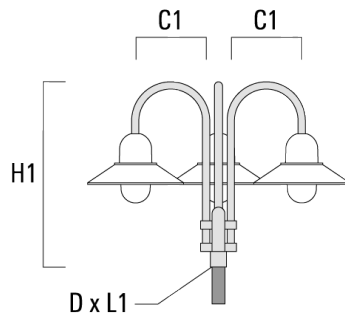

Montagezubehör

Wand- und Mastausleger BA

Beschreibung	Artikelnummer	C1	D x L1	H1	H2	M1	Gewicht (kg)	C	H
BA0-420 Wandausleger, einfach	300-0152	460		1000	132	9	2	460	1000

BA1-420 Mastausleger, einfach	300-0099	420	76 x 80	1000			4	420	1000
-------------------------------	----------	-----	---------	------	--	--	---	-----	------

ALP534-FT LED

Beschreibung	Artikelnummer	C1	D x L1	H1	H2	M1	Gewicht (kg)	C	H
BA2-420 Mastausleger, zweifach	300-0104	500	76 x 80	1000			8	500	1000

BA3-420 Mastausleger, dreifach	300-0109	500	76 x 80	1000			10	500	1000
--------------------------------	----------	-----	---------	------	--	--	----	-----	------

Wand- und Mastausleger BC

Beschreibung	Artikelnummer	C1	H1	H2	M1	Gewicht (kg)	C	H
BC0-420 Wandausleger, einfach	300-0808	460	1230	300	8	2.30	460	1230

BC1-420 Mastausleger, einfach	300-0768	500	1230	300	8	2.30	500	1230
-------------------------------	----------	-----	------	-----	---	------	-----	------