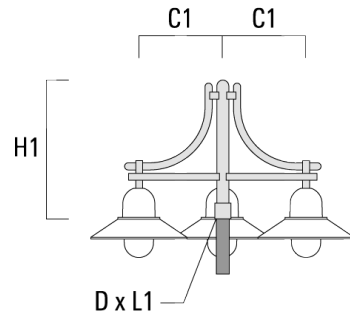

ALP534-FT LED

Beschreibung	Artikelnummer	C1	C2	D x L1	H1	Gewicht (kg)	C	H
DA1-500 Mastausleger, einfach	300-0138	510		76 x 80	700	5.70	510	700

DA2-500 Mastausleger, zweifach	300-0141	510		76 x 80	700	8.30	510	700
--------------------------------	----------	-----	--	---------	-----	------	-----	-----

ALP534-FT LED

Beschreibung	Artikelnummer	C1	C2	D × L1	H1	Gewicht (kg)	C	H
DA3-500 Mastausleger, dreifach	300-0144	510		76 x 80	700	10.90	510	700

Wand- und Mastausleger DB

Beschreibung	Artikelnummer	C1	C2	D × L1	H1	Gewicht (kg)	C	H
DB0-500 Wandausleger, einfach	300-0169	510	70		650	5.50	510	650

127-1219

ALP534-FT LED

we-ef

Beschreibung	Artikelnummer	C1	C2	D x L1	H1	Gewicht (kg)	C	H
DB1-500 Mastausleger, einfach	300-0190	510		76 x 80	700	5.50	510	700

DB2-500 Mastausleger, zweifach	300-0191	510		76 x 80	700	7.90	510	700
--------------------------------	----------	-----	--	---------	-----	------	-----	-----

ALP534-FT LED

Beschreibung	Artikelnummer	C1	C2	D × L1	H1	Gewicht (kg)	C	H
DB3-500 Mastausleger, dreifach	300-0192	510		76 x 80	700	10.30	510	700

Wand- und Mastausleger DS

Beschreibung	Artikelnummer	C1	C2	D × L1	H1	Gewicht (kg)	C	H
DS0-500 Wandausleger, einfach	300-0064	510	70		650	2.50	510	650