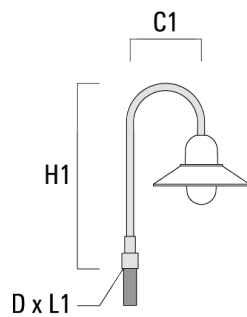

Montagezubehör

Wand- und Mastausleger BA

Beschreibung	Artikelnummer	C1	D x L1	H1	H2	M1	Gewicht (kg)	C	H
BA0-420 Wandausleger, einfach	300-0152	460		1000	132	9	2	460	1000

BA1-420 Mastausleger, einfach	300-0099	420	76 x 80	1000			4	420	1000
-------------------------------	----------	-----	---------	------	--	--	---	-----	------