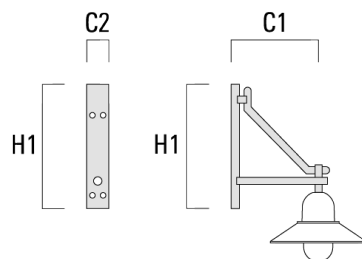

Wand- und Mastausleger BC

Beschreibung	Artikelnummer	C1	H1	H2	M1	Gewicht (kg)	C	H
BC0-420 Wandausleger, einfach	300-0808	460	1230	300	8	2.30	460	1230

BC1-420 Mastausleger, einfach	300-0768	500	1230	300	8	2.30	500	1230
-------------------------------	----------	-----	------	-----	---	------	-----	------

Beschreibung	Artikelnummer	C1	H1	H2	M1	Gewicht (kg)	C	H
BC2-420 Mastausleger, zweifach	300-0767	500	1230	300	8	4.60	500	1230

Wand- und Mastausleger DA

Beschreibung	Artikelnummer	C1	C2	D × L1	H1	Gewicht (kg)	C	H
DA0-500 Wandausleger, einfach	300-0146	510	70		650	5.70	510	650