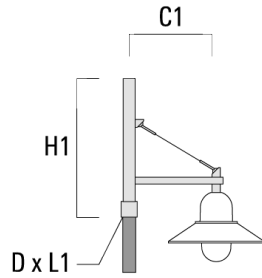

ALP534-FT LED

Beschreibung	Artikelnummer	C1	C2	D x L1	H1	Gewicht (kg)	C	H
DA1-500 Mastausleger, einfach	300-0138	510		76 x 80	700	5.70	510	700

DA2-500 Mastausleger, zweifach	300-0141	510		76 x 80	700	8.30	510	700
--------------------------------	----------	-----	--	---------	-----	------	-----	-----

127-1219

ALP534-FT LED

we-ef

Beschreibung	Artikelnummer	C1	C2	D x L1	H1	Gewicht (kg)	C	H
DB1-500 Mastausleger, einfach	300-0190	510		76 x 80	700	5.50	510	700

DB2-500 Mastausleger, zweifach	300-0191	510		76 x 80	700	7.90	510	700
--------------------------------	----------	-----	--	---------	-----	------	-----	-----

ALP534-FT LED

Beschreibung	Artikelnummer	C1	C2	D × L1	H1	Gewicht (kg)	C	H
DB3-500 Mastausleger, dreifach	300-0192	510		76 x 80	700	10.30	510	700

Wand- und Mastausleger DS

Beschreibung	Artikelnummer	C1	C2	D × L1	H1	Gewicht (kg)	C	H
DS0-500 Wandausleger, einfach	300-0064	510	70		650	2.50	510	650

ALP534-FT LED

Beschreibung	Artikelnummer	C1	C2	D x L1	H1	Gewicht (kg)	C	H
DS1-500 Mastausleger, einfach	300-0063	510		76 x 80	725	3.90	510	725

DS2-500 Mastausleger, zweifach	300-0066	510		76 x 80	725	5.30	510	725
--------------------------------	----------	-----	--	---------	-----	------	-----	-----