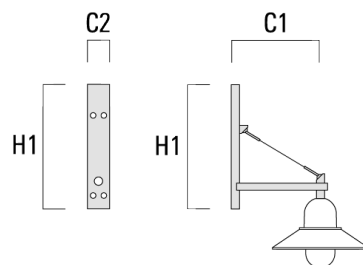

Wand- und Mastausleger DS

Beschreibung	Artikelnummer	C1	C2	D × L1	H1	Gewicht (kg)	C	H
DS0-500 Wandausleger, einfach	300-0064	510	70		650	2.50	510	650