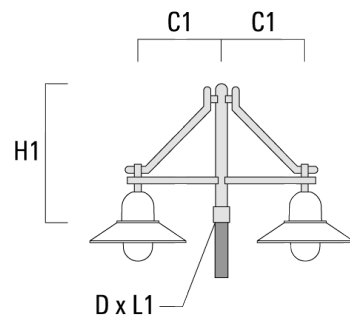

Wand- und Mastausleger BC

Beschreibung	Artikelnummer	C1	H1	H2	M1	Gewicht (kg)	C	H
BC0-420 Wandausleger, einfach	300-0808	460	1230	300	8	2.30	460	1230

BC1-420 Mastausleger, einfach	300-0768	500	1230	300	8	2.30	500	1230
-------------------------------	----------	-----	------	-----	---	------	-----	------

Beschreibung	Artikelnummer	C1	H1	H2	M1	Gewicht (kg)	C	H
BC2-420 Mastausleger, zweifach	300-0767	500	1230	300	8	4.60	500	1230

Wand- und Mastausleger DA

Beschreibung	Artikelnummer	C1	C2	D × L1	H1	Gewicht (kg)	C	H
DA0-500 Wandausleger, einfach	300-0146	510	70		650	5.70	510	650

ALP534-FT LED

Beschreibung	Artikelnummer	C1	C2	D x L1	H1	Gewicht (kg)	C	H
DA1-500 Mastausleger, einfach	300-0138	510		76 x 80	700	5.70	510	700

DA2-500 Mastausleger, zweifach	300-0141	510		76 x 80	700	8.30	510	700
--------------------------------	----------	-----	--	---------	-----	------	-----	-----