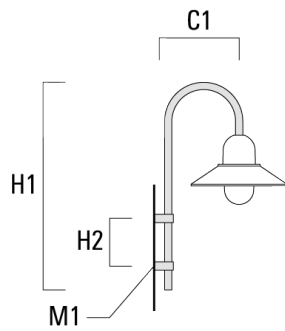

Montagezubehör

Wand- und Mastausleger BA

Beschreibung	Artikelnummer	C1	D x L1	H1	H2	M1	Gewicht (kg)	C	H
BA0-420 Wandausleger, einfach	300-0152	460		1000	132	9	2	460	1000

BA1-420 Mastausleger, einfach	300-0099	420	76 x 80	1000			4	420	1000
-------------------------------	----------	-----	---------	------	--	--	---	-----	------

ALP534-FT LED

Beschreibung	Artikelnummer	C1	D x L1	H1	H2	M1	Gewicht (kg)	C	H
BA2-420 Mastausleger, zweifach	300-0104	500	76 x 80	1000			8	500	1000

BA3-420 Mastausleger, dreifach	300-0109	500	76 x 80	1000			10	500	1000
--------------------------------	----------	-----	---------	------	--	--	----	-----	------

Wand- und Mastausleger BC

Beschreibung	Artikelnummer	C1	H1	H2	M1	Gewicht (kg)	C	H
BC0-420 Wandausleger, einfach	300-0808	460	1230	300	8	2.30	460	1230

BC1-420 Mastausleger, einfach	300-0768	500	1230	300	8	2.30	500	1230
-------------------------------	----------	-----	------	-----	---	------	-----	------