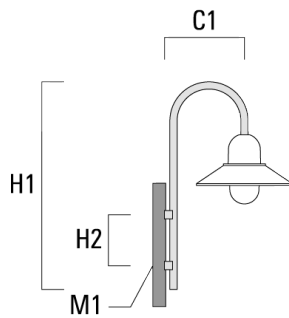

Montagezubehör

Wand- und Mastausleger BA

Beschreibung	Artikelnummer	C1	D x L1	H1	H2	M1	Gewicht (kg)	C	H
BA0-420 Wandausleger, einfach	300-0152	460		1000	132	9	2	460	1000

BA1-420 Mastausleger, einfach	300-0099	420	76 x 80	1000			4	420	1000
-------------------------------	----------	-----	---------	------	--	--	---	-----	------

ALP534-FT LED

Beschreibung	Artikelnummer	C1	D x L1	H1	H2	M1	Gewicht (kg)	C	H
BA2-420 Mastausleger, zweifach	300-0104	500	76 x 80	1000			8	500	1000

BA3-420 Mastausleger, dreifach	300-0109	500	76 x 80	1000			10	500	1000
--------------------------------	----------	-----	---------	------	--	--	----	-----	------

Wand- und Mastausleger BC

Beschreibung	Artikelnummer	C1	H1	H2	M1	Gewicht (kg)	C	H
BC0-420 Wandausleger, einfach	300-0808	460	1230	300	8	2.30	460	1230

BC1-420 Mastausleger, einfach	300-0768	500	1230	300	8	2.30	500	1230
-------------------------------	----------	-----	------	-----	---	------	-----	------