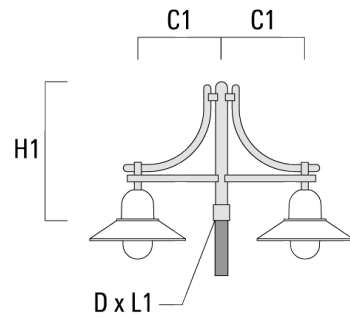

ALP534-FT LED

Beschreibung	Artikelnummer	C1	C2	D x L1	H1	Gewicht (kg)	C	H
DA1-500 Mastausleger, einfach	300-0138	510		76 x 80	700	5.70	510	700

DA2-500 Mastausleger, zweifach	300-0141	510		76 x 80	700	8.30	510	700
--------------------------------	----------	-----	--	---------	-----	------	-----	-----

ALP534-FT LED

Beschreibung	Artikelnummer	C1	C2	D × L1	H1	Gewicht (kg)	C	H
DA3-500 Mastausleger, dreifach	300-0144	510		76 x 80	700	10.90	510	700

Wand- und Mastausleger DB

Beschreibung	Artikelnummer	C1	C2	D × L1	H1	Gewicht (kg)	C	H
DB0-500 Wandausleger, einfach	300-0169	510	70		650	5.50	510	650

127-1219

ALP534-FT LED

we-ef

Beschreibung	Artikelnummer	C1	C2	D x L1	H1	Gewicht (kg)	C	H
DB1-500 Mastausleger, einfach	300-0190	510		76 x 80	700	5.50	510	700

DB2-500 Mastausleger, zweifach	300-0191	510		76 x 80	700	7.90	510	700
--------------------------------	----------	-----	--	---------	-----	------	-----	-----

ALP534-FT LED

Beschreibung	Artikelnummer	C1	C2	D × L1	H1	Gewicht (kg)	C	H
DB3-500 Mastausleger, dreifach	300-0192	510		76 x 80	700	10.30	510	700

Wand- und Mastausleger DS

Beschreibung	Artikelnummer	C1	C2	D × L1	H1	Gewicht (kg)	C	H
DS0-500 Wandausleger, einfach	300-0064	510	70		650	2.50	510	650