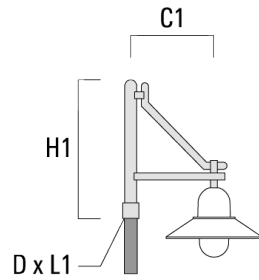

Wand- und Mastausleger BC

Beschreibung	Artikelnummer	C1	H1	H2	M1	Gewicht (kg)	C	H
BC0-420 Wandausleger, einfach	300-0808	460	1230	300	8	2.30	460	1230

BC1-420 Mastausleger, einfach	300-0768	500	1230	300	8	2.30	500	1230
-------------------------------	----------	-----	------	-----	---	------	-----	------

Beschreibung	Artikelnummer	C1	H1	H2	M1	Gewicht (kg)	C	H
BC2-420 Mastausleger, zweifach	300-0767	500	1230	300	8	4.60	500	1230

Wand- und Mastausleger DA

Beschreibung	Artikelnummer	C1	C2	D × L1	H1	Gewicht (kg)	C	H
DA0-500 Wandausleger, einfach	300-0146	510	70		650	5.70	510	650

ALP534-FT LED

Beschreibung	Artikelnummer	C1	C2	D x L1	H1	Gewicht (kg)	C	H
DA1-500 Mastausleger, einfach	300-0138	510		76 x 80	700	5.70	510	700

DA2-500 Mastausleger, zweifach	300-0141	510		76 x 80	700	8.30	510	700
--------------------------------	----------	-----	--	---------	-----	------	-----	-----