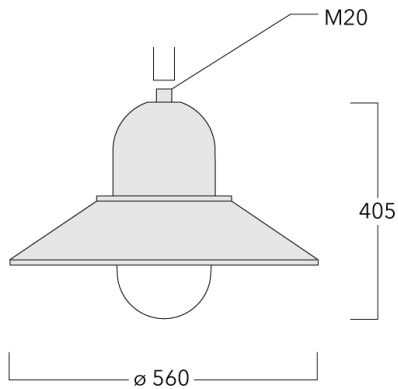

127-1219

ALP534-FT LED

we-ef

Spezifikationen

Materialbeschreibung

Gehäuse	Korrosionsbeständiges Aluminium
Abdeckung	Polycarbonat Abdeckung
Farben	RAL9004 Signalschwarz RAL9006 Weißaluminium RAL9007 Graualuminium RAL7016 Anthrazitgrau RAL9016 Verkehrsweiß
Dichtung	Silikondichtung
Schrauben	PCS beschichtete Edelstahlschrauben
Schutzart	IP55
Schlagfestigkeit	IK10
Korrosionsbeständigkeit	5CE
Windangriffsfläche	0.12 m²

Elektrische Beschreibung

Netz	220-240V / 50-60 Hz
Netzgerät / Vorschaltgerät	Eingebaute elektronische Betriebsgeräte. DALI
Leistungsfaktor	> 0,9
Überspannungsschutz	6/6 kV (optional SP10)

WE-EF LEUCHTEN GmbH

Töpinger Straße 16, 29646 Bispingen, Germany - Tel: +49 5194 909-0
info.germany@we-ef.com - <https://we-ef.com/de>

Technische Änderungen und Irrtümer vorbehalten. - Erstellt am 23.11.2024