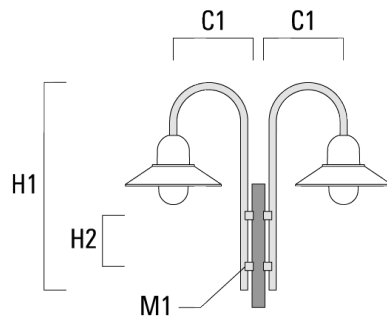

ALP534-FT LED

Beschreibung	Artikelnummer	C1	D x L1	H1	H2	M1	Gewicht (kg)	C	H
BA2-420 Mastausleger, zweifach	300-0104	500	76 x 80	1000			8	500	1000

BA3-420 Mastausleger, dreifach	300-0109	500	76 x 80	1000			10	500	1000
--------------------------------	----------	-----	---------	------	--	--	----	-----	------

Wand- und Mastausleger BC

Beschreibung	Artikelnummer	C1	H1	H2	M1	Gewicht (kg)	C	H
BC0-420 Wandausleger, einfach	300-0808	460	1230	300	8	2.30	460	1230

BC1-420 Mastausleger, einfach	300-0768	500	1230	300	8	2.30	500	1230
-------------------------------	----------	-----	------	-----	---	------	-----	------

Beschreibung	Artikelnummer	C1	H1	H2	M1	Gewicht (kg)	C	H
BC2-420 Mastausleger, zweifach	300-0767	500	1230	300	8	4.60	500	1230

Wand- und Mastausleger DA

Beschreibung	Artikelnummer	C1	C2	D × L1	H1	Gewicht (kg)	C	H
DA0-500 Wandausleger, einfach	300-0146	510	70		650	5.70	510	650

ALP534-FT LED

Beschreibung	Artikelnummer	C1	C2	D x L1	H1	Gewicht (kg)	C	H
DA1-500 Mastausleger, einfach	300-0138	510		76 x 80	700	5.70	510	700

DA2-500 Mastausleger, zweifach	300-0141	510		76 x 80	700	8.30	510	700
--------------------------------	----------	-----	--	---------	-----	------	-----	-----