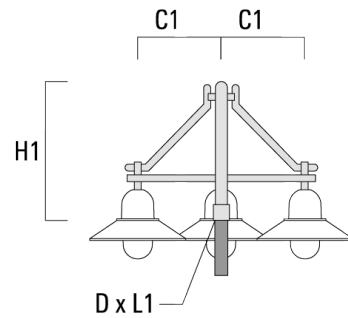

Beschreibung	Artikelnummer	C1	H1	H2	M1	Gewicht (kg)	C	H
BC2-420 Mastausleger, zweifach	300-0767	500	1230	300	8	4.60	500	1230

Wand- und Mastausleger DA

Beschreibung	Artikelnummer	C1	C2	D × L1	H1	Gewicht (kg)	C	H
DA0-500 Wandausleger, einfach	300-0146	510	70		650	5.70	510	650

ALP534-FT LED

Beschreibung	Artikelnummer	C1	C2	D x L1	H1	Gewicht (kg)	C	H
DA1-500 Mastausleger, einfach	300-0138	510		76 x 80	700	5.70	510	700

DA2-500 Mastausleger, zweifach	300-0141	510		76 x 80	700	8.30	510	700
--------------------------------	----------	-----	--	---------	-----	------	-----	-----

ALP534-FT LED

Beschreibung	Artikelnummer	C1	C2	D × L1	H1	Gewicht (kg)	C	H
DA3-500 Mastausleger, dreifach	300-0144	510		76 x 80	700	10.90	510	700

Wand- und Mastausleger DB

Beschreibung	Artikelnummer	C1	C2	D × L1	H1	Gewicht (kg)	C	H
DB0-500 Wandausleger, einfach	300-0169	510	70		650	5.50	510	650