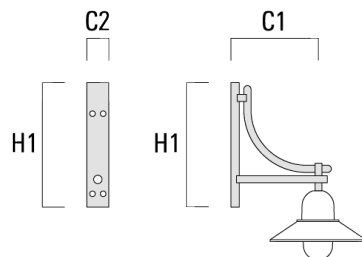

Beschreibung	Artikelnummer	C1	H1	H2	M1	Gewicht (kg)	C	H
BC2-420 Mastausleger, zweifach	300-0767	500	1230	300	8	4.60	500	1230

Wand- und Mastausleger DA

Beschreibung	Artikelnummer	C1	C2	D × L1	H1	Gewicht (kg)	C	H
DA0-500 Wandausleger, einfach	300-0146	510	70		650	5.70	510	650

ALP534-FT LED

Beschreibung	Artikelnummer	C1	C2	D x L1	H1	Gewicht (kg)	C	H
DA1-500 Mastausleger, einfach	300-0138	510		76 x 80	700	5.70	510	700

DA2-500 Mastausleger, zweifach	300-0141	510		76 x 80	700	8.30	510	700
--------------------------------	----------	-----	--	---------	-----	------	-----	-----

ALP534-FT LED

Beschreibung	Artikelnummer	C1	C2	D × L1	H1	Gewicht (kg)	C	H
DA3-500 Mastausleger, dreifach	300-0144	510		76 x 80	700	10.90	510	700

Wand- und Mastausleger DB

Beschreibung	Artikelnummer	C1	C2	D × L1	H1	Gewicht (kg)	C	H
DB0-500 Wandausleger, einfach	300-0169	510	70		650	5.50	510	650