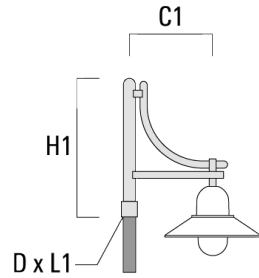

Beschreibung	Artikelnummer	C1	H1	H2	M1	Gewicht (kg)	C	H
BC2-420 Mastausleger, zweifach	300-0767	500	1230	300	8	4.60	500	1230

Wand- und Mastausleger DA

Beschreibung	Artikelnummer	C1	C2	D × L1	H1	Gewicht (kg)	C	H
DA0-500 Wandausleger, einfach	300-0146	510	70		650	5.70	510	650

ALP534-FT LED

Beschreibung	Artikelnummer	C1	C2	D x L1	H1	Gewicht (kg)	C	H
DA1-500 Mastausleger, einfach	300-0138	510		76 x 80	700	5.70	510	700

DA2-500 Mastausleger, zweifach	300-0141	510		76 x 80	700	8.30	510	700
--------------------------------	----------	-----	--	---------	-----	------	-----	-----

ALP534-FT LED

Beschreibung	Artikelnummer	C1	C2	D × L1	H1	Gewicht (kg)	C	H
DA3-500 Mastausleger, dreifach	300-0144	510		76 x 80	700	10.90	510	700

Wand- und Mastausleger DB

Beschreibung	Artikelnummer	C1	C2	D × L1	H1	Gewicht (kg)	C	H
DB0-500 Wandausleger, einfach	300-0169	510	70		650	5.50	510	650

127-1219

ALP534-FT LED

we-ef

Beschreibung	Artikelnummer	C1	C2	D x L1	H1	Gewicht (kg)	C	H
DB1-500 Mastausleger, einfach	300-0190	510		76 x 80	700	5.50	510	700

DB2-500 Mastausleger, zweifach	300-0191	510		76 x 80	700	7.90	510	700
--------------------------------	----------	-----	--	---------	-----	------	-----	-----