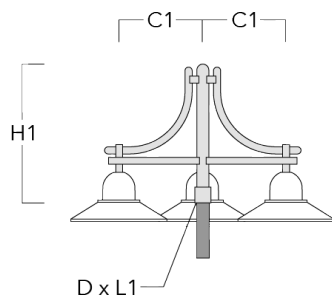

Description	Référence	C1	C2	D × L1	H1	Poids (kg)	C	H
DB3-750 crosse triple	300-0170	720		76 x 130	950	13.30	720	950