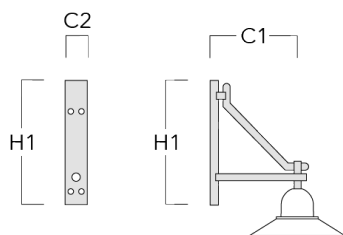

Description	Référence	C1	H1	H2	M1	Poids (kg)	C	H
BC2-580 crosse double	300-0769	675	1325	300	8	5.60	675	1325

Crosses murales et Crosses pour mât DA

Description	Référence	C1	C2	D × L1	H1	Poids (kg)	C	H
DA0-750 crosse murale	300-0086	720	70		950	7.30	720	950

Description	Référence	C1	C2	D x L1	H1	Poids (kg)	C	H
DA1-750 crosse simple	300-0083	720		76 x 130	950	7.30	720	950

DA2-750 crosse double	300-0084	720		76 x 130	950	10.60	720	950
-----------------------	----------	-----	--	----------	-----	-------	-----	-----

Description	Référence	C1	C2	D × L1	H1	Poids (kg)	C	H
DA3-750crosse triple	300-0085	720		76 x 130	950	13.90	720	950

Crosses murales et Crosses pour mât DB

Description	Référence	C1	C2	D × L1	H1	Poids (kg)	C	H
DB0-750 crosse murale	300-0172	720	70		950	7.10	720	950

Description	Référence	C1	C2	D x L1	H1	Poids (kg)	C	H
DB1-750 crosse simple	300-0165	720		76 x 130	950	7.10	720	950

DB2-750 crosse double	300-0168	720		76 x 130	950	10.20	720	950
-----------------------	----------	-----	--	----------	-----	-------	-----	-----