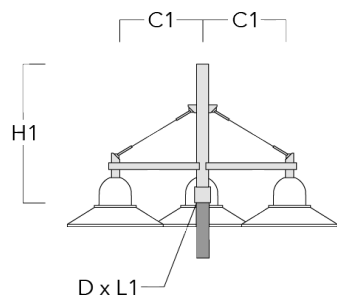

127-1425

ASP544 LED

we-ef

Description	Référence	C1	C2	D x L1	H1	Poids (kg)	C	H
DS3-750 crosse triple	300-0766	750		76 x 130	850	8.90	750	850

WE-EF Switzerland AG

Himmelrichstrasse 6, 6003 Luzern - Téléphone: +41 22 752 49 94

info.switzerland@we-ef.com - <https://we-ef.com/ch_fr>

Sous réserve de modifications techniques et d'erreurs. - Généré le 23/11/2024