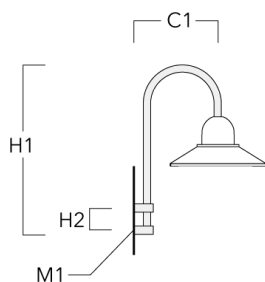

Accessoires d'installation

Crosses murales et Crosses pour mât BA

Description	Référence	C1	D x L1	H1	H2	M1	Poids (kg)	C	H
BA0-580 crose murale	300-0149	635		1000	132	9	2.50	635	1000

BA1-580 crose simple	300-0089	580	76 x 80	1000			4.50	580	1000
----------------------	----------	-----	---------	------	--	--	------	-----	------