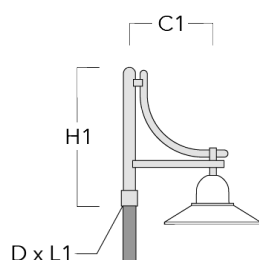

Description	Référence	C1	C2	D x L1	H1	Poids (kg)	C	H
DA1-750 crosse simple	300-0083	720		76 x 130	950	7.30	720	950

DA2-750 crosse double	300-0084	720		76 x 130	950	10.60	720	950
-----------------------	----------	-----	--	----------	-----	-------	-----	-----

Description	Référence	C1	C2	D × L1	H1	Poids (kg)	C	H
DA3-750crosse triple	300-0085	720		76 x 130	950	13.90	720	950

Crosses murales et Crosses pour mât DB

Description	Référence	C1	C2	D × L1	H1	Poids (kg)	C	H
DB0-750 crosse murale	300-0172	720	70		950	7.10	720	950

Description	Référence	C1	C2	D x L1	H1	Poids (kg)	C	H
DB1-750 crosse simple	300-0165	720		76 x 130	950	7.10	720	950

DB2-750 crosse double	300-0168	720		76 x 130	950	10.20	720	950
-----------------------	----------	-----	--	----------	-----	-------	-----	-----