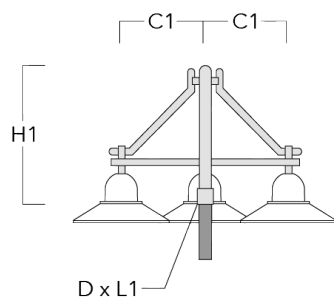

Crosses murales et Crosses pour mât BC

Description	Référence	C1	H1	H2	M1	Poids (kg)	C	H
BC0-580 crose murale	300-0771	635	1325	300	8	2.80	635	1325

BC1-580 crose simple	300-0770	675	1325	300	8	2.80	675	1325
----------------------	----------	-----	------	-----	---	------	-----	------

Description	Référence	C1	H1	H2	M1	Poids (kg)	C	H
BC2-580 crosse double	300-0769	675	1325	300	8	5.60	675	1325

Crosses murales et Crosses pour mât DA

Description	Référence	C1	C2	D × L1	H1	Poids (kg)	C	H
DA0-750 crosse murale	300-0086	720	70		950	7.30	720	950

Description	Référence	C1	C2	D x L1	H1	Poids (kg)	C	H
DA1-750 crosse simple	300-0083	720		76 x 130	950	7.30	720	950

DA2-750 crosse double	300-0084	720		76 x 130	950	10.60	720	950
-----------------------	----------	-----	--	----------	-----	-------	-----	-----

Description	Référence	C1	C2	D × L1	H1	Poids (kg)	C	H
DA3-750crosse triple	300-0085	720		76 x 130	950	13.90	720	950

Crosses murales et Crosses pour mât DB

Description	Référence	C1	C2	D × L1	H1	Poids (kg)	C	H
DB0-750 crosse murale	300-0172	720	70		950	7.10	720	950