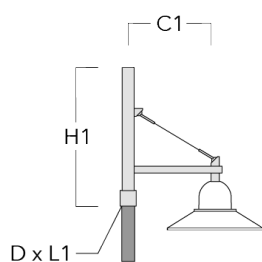

Description	Référence	C1	C2	D x L1	H1	Poids (kg)	C	H
DB1-750 crosse simple	300-0165	720		76 x 130	950	7.10	720	950

DB2-750 crosse double	300-0168	720		76 x 130	950	10.20	720	950
-----------------------	----------	-----	--	----------	-----	-------	-----	-----

Description	Référence	C1	C2	D × L1	H1	Poids (kg)	C	H
DB3-750 crosse triple	300-0170	720		76 x 130	950	13.30	720	950

Crosses murales et Crosses pour mât DS

Description	Référence	C1	C2	D × L1	H1	Poids (kg)	C	H
DS0-750 crosse murale	300-0070	750	70		700	2.60	750	700

Description	Référence	C1	C2	D x L1	H1	Poids (kg)	C	H
DS1-750 crosse simple	300-0477	750		76 x 130	850	5.50	750	850

DS2-750 crosse double	300-0765	750		76 x 130	850	7.20	750	850
-----------------------	----------	-----	--	----------	-----	------	-----	-----