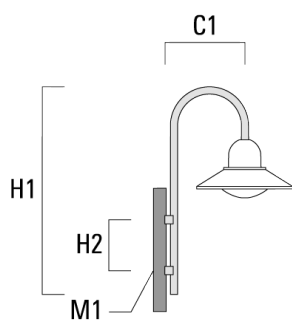

Crosses murales et Crosses pour mât BC

Description	Référence	C1	H1	H2	M1	Poids (kg)	C	H
BC0-580 crose murale	300-0771	635	1325	300	8	2.80	635	1325

BC1-580 crose simple	300-0770	675	1325	300	8	2.80	675	1325
----------------------	----------	-----	------	-----	---	------	-----	------