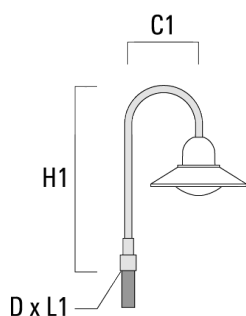

Accessoires d'installation

Crosses murales et Crosses pour mât BA

Description	Référence	C1	D x L1	H1	H2	M1	Poids (kg)	C	H
BA0-580 crose murale	300-0149	635		1000	132	9	2.50	635	1000

BA1-580 crose simple	300-0089	580	76 x 80	1000			4.50	580	1000
----------------------	----------	-----	---------	------	--	--	------	-----	------