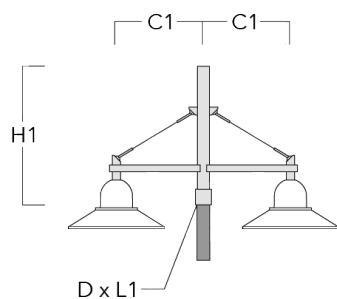

Description	Référence	C1	C2	D x L1	H1	Poids (kg)	C	H
DB1-750 crosse simple	300-0165	720		76 x 130	950	7.10	720	950

DB2-750 crosse double	300-0168	720		76 x 130	950	10.20	720	950
-----------------------	----------	-----	--	----------	-----	-------	-----	-----

Description	Référence	C1	C2	D × L1	H1	Poids (kg)	C	H
DB3-750 crosse triple	300-0170	720		76 x 130	950	13.30	720	950

Crosses murales et Crosses pour mât DS

Description	Référence	C1	C2	D × L1	H1	Poids (kg)	C	H
DS0-750 crosse murale	300-0070	750	70		700	2.60	750	700

Description	Référence	C1	C2	D x L1	H1	Poids (kg)	C	H
DS1-750 crosse simple	300-0477	750		76 x 130	850	5.50	750	850

DS2-750 crosse double	300-0765	750		76 x 130	850	7.20	750	850
-----------------------	----------	-----	--	----------	-----	------	-----	-----