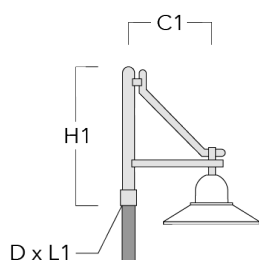

Description	Référence	C1	H1	H2	M1	Poids (kg)	C	H
BC2-580 crosse double	300-0769	675	1325	300	8	5.60	675	1325

Crosses murales et Crosses pour mât DA

Description	Référence	C1	C2	D × L1	H1	Poids (kg)	C	H
DA0-750 crosse murale	300-0086	720	70		950	7.30	720	950

Description	Référence	C1	C2	D x L1	H1	Poids (kg)	C	H
DA1-750 crosse simple	300-0083	720		76 x 130	950	7.30	720	950

DA2-750 crosse double	300-0084	720		76 x 130	950	10.60	720	950
-----------------------	----------	-----	--	----------	-----	-------	-----	-----