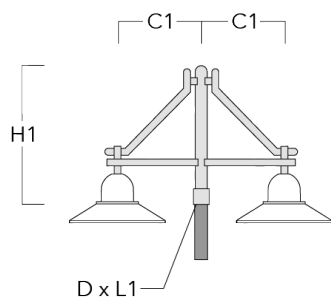

Crosses murales et Crosses pour mât BC

Description	Référence	C1	H1	H2	M1	Poids (kg)	C	H
BC0-580 crose murale	300-0771	635	1325	300	8	2.80	635	1325

BC1-580 crose simple	300-0770	675	1325	300	8	2.80	675	1325
----------------------	----------	-----	------	-----	---	------	-----	------

Description	Référence	C1	H1	H2	M1	Poids (kg)	C	H
BC2-580 crosse double	300-0769	675	1325	300	8	5.60	675	1325

Crosses murales et Crosses pour mât DA

Description	Référence	C1	C2	D × L1	H1	Poids (kg)	C	H
DA0-750 crosse murale	300-0086	720	70		950	7.30	720	950

Description	Référence	C1	C2	D x L1	H1	Poids (kg)	C	H
DA1-750 crosse simple	300-0083	720		76 x 130	950	7.30	720	950

DA2-750 crosse double	300-0084	720		76 x 130	950	10.60	720	950
-----------------------	----------	-----	--	----------	-----	-------	-----	-----