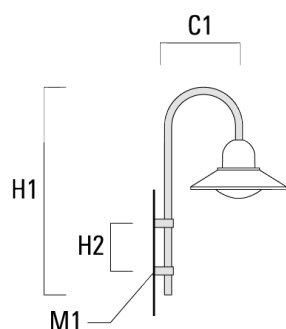

Crosses murales et Crosses pour mât BC

Description	Référence	C1	H1	H2	M1	Poids (kg)	C	H
BC0-580 crose murale	300-0771	635	1325	300	8	2.80	635	1325

BC1-580 crose simple	300-0770	675	1325	300	8	2.80	675	1325
----------------------	----------	-----	------	-----	---	------	-----	------