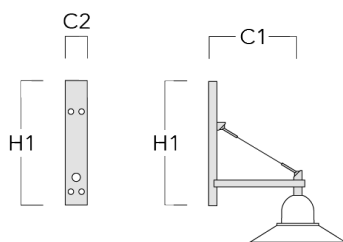

Description	Référence	C1	C2	D x L1	H1	Poids (kg)	C	H
DA1-750 crosse simple	300-0083	720		76 x 130	950	7.30	720	950

DA2-750 crosse double	300-0084	720		76 x 130	950	10.60	720	950
-----------------------	----------	-----	--	----------	-----	-------	-----	-----

Description	Référence	C1	C2	D × L1	H1	Poids (kg)	C	H
DA3-750crosse triple	300-0085	720		76 x 130	950	13.90	720	950

Crosses murales et Crosses pour mât DB

Description	Référence	C1	C2	D × L1	H1	Poids (kg)	C	H
DB0-750 crosse murale	300-0172	720	70		950	7.10	720	950

Description	Référence	C1	C2	D x L1	H1	Poids (kg)	C	H
DB1-750 crosse simple	300-0165	720		76 x 130	950	7.10	720	950

DB2-750 crosse double	300-0168	720		76 x 130	950	10.20	720	950
-----------------------	----------	-----	--	----------	-----	-------	-----	-----

Description	Référence	C1	C2	D × L1	H1	Poids (kg)	C	H
DB3-750 crosse triple	300-0170	720		76 x 130	950	13.30	720	950

Crosses murales et Crosses pour mât DS

Description	Référence	C1	C2	D × L1	H1	Poids (kg)	C	H
DS0-750 crosse murale	300-0070	750	70		700	2.60	750	700