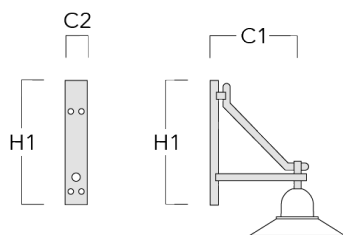

Crosses murales et Crosses pour mât BC

Description	Référence	C1	H1	H2	M1	Poids (kg)	C	H
BC0-580 crose murale	300-0771	635	1325	300	8	2.80	635	1325

BC1-580 crose simple	300-0770	675	1325	300	8	2.80	675	1325
----------------------	----------	-----	------	-----	---	------	-----	------

Description	Référence	C1	H1	H2	M1	Poids (kg)	C	H
BC2-580 crosse double	300-0769	675	1325	300	8	5.60	675	1325

Crosses murales et Crosses pour mât DA

Description	Référence	C1	C2	D × L1	H1	Poids (kg)	C	H
DA0-750 crosse murale	300-0086	720	70		950	7.30	720	950

Description	Référence	C1	C2	D x L1	H1	Poids (kg)	C	H
DA1-750 crosse simple	300-0083	720		76 x 130	950	7.30	720	950

DA2-750 crosse double	300-0084	720		76 x 130	950	10.60	720	950
-----------------------	----------	-----	--	----------	-----	-------	-----	-----