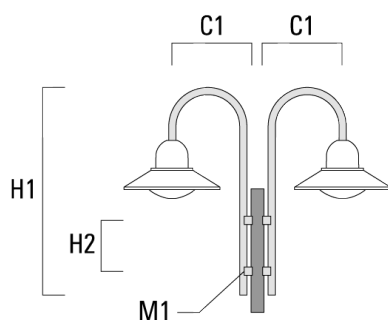

Crosses murales et Crosses pour mât BC

Description	Référence	C1	H1	H2	M1	Poids (kg)	C	H
BC0-580 crose murale	300-0771	635	1325	300	8	2.80	635	1325

BC1-580 crose simple	300-0770	675	1325	300	8	2.80	675	1325
----------------------	----------	-----	------	-----	---	------	-----	------

Description	Référence	C1	H1	H2	M1	Poids (kg)	C	H
BC2-580 crosse double	300-0769	675	1325	300	8	5.60	675	1325

Crosses murales et Crosses pour mât DA

Description	Référence	C1	C2	D × L1	H1	Poids (kg)	C	H
DA0-750 crosse murale	300-0086	720	70		950	7.30	720	950

Description	Référence	C1	C2	D x L1	H1	Poids (kg)	C	H
DA1-750 crosse simple	300-0083	720		76 x 130	950	7.30	720	950

DA2-750 crosse double	300-0084	720		76 x 130	950	10.60	720	950
-----------------------	----------	-----	--	----------	-----	-------	-----	-----