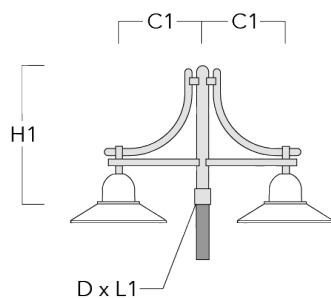

Description	Référence	C1	H1	H2	M1	Poids (kg)	C	H
BC2-580 crosse double	300-0769	675	1325	300	8	5.60	675	1325

Crosses murales et Crosses pour mât DA

Description	Référence	C1	C2	D × L1	H1	Poids (kg)	C	H
DA0-750 crosse murale	300-0086	720	70		950	7.30	720	950

Description	Référence	C1	C2	D x L1	H1	Poids (kg)	C	H
DA1-750 crosse simple	300-0083	720		76 x 130	950	7.30	720	950

DA2-750 crosse double	300-0084	720		76 x 130	950	10.60	720	950
-----------------------	----------	-----	--	----------	-----	-------	-----	-----

Description	Référence	C1	C2	D × L1	H1	Poids (kg)	C	H
DA3-750crosse triple	300-0085	720		76 x 130	950	13.90	720	950

Crosses murales et Crosses pour mât DB

Description	Référence	C1	C2	D × L1	H1	Poids (kg)	C	H
DB0-750 crosse murale	300-0172	720	70		950	7.10	720	950

Description	Référence	C1	C2	D x L1	H1	Poids (kg)	C	H
DB1-750 crosse simple	300-0165	720		76 x 130	950	7.10	720	950

DB2-750 crosse double	300-0168	720		76 x 130	950	10.20	720	950
-----------------------	----------	-----	--	----------	-----	-------	-----	-----