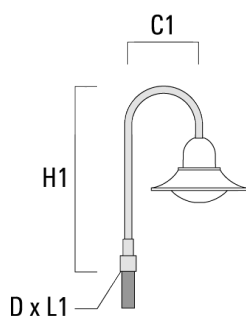

info.switzerland@we-ef.com - https://we-ef.com/ch_fr

Sous réserve de modifications techniques et d'erreurs. - Généré le 23/11/2024

Accessoires d'installation

Crosses murales et Crosses pour mât BA

Description	Référence	C1	D x L1	H1	H2	M1	Poids (kg)	C	H
BA0-580 crose murale	300-0149	635		1000	132	9	2.50	635	1000

BA1-580 crose simple	300-0089	580	76 x 80	1000			4.50	580	1000
----------------------	----------	-----	---------	------	--	--	------	-----	------

127-1434

BSP544 LED

we-ef

Description	Référence	C1	D x L1	H1	H2	M1	Poids (kg)	C	H
BA2-580 crosse double	300-0090	675	76 x 80	1000			8.50	675	1000