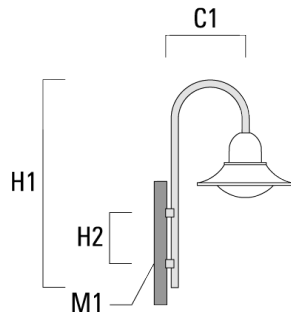

info.switzerland@we-ef.com - https://we-ef.com/ch_fr

Sous réserve de modifications techniques et d'erreurs. - Généré le 23/11/2024

Crosses murales et Crosses pour mât BC

Description	Référence	C1	H1	H2	M1	Poids (kg)	C	H
BC0-580 crosse murale	300-0771	635	1325	300	8	2.80	635	1325

BC1-580 crosse simple	300-0770	675	1325	300	8	2.80	675	1325
-----------------------	----------	-----	------	-----	---	------	-----	------

Description	Référence	C1	H1	H2	M1	Poids (kg)	C	H
BC2-580 crosse double	300-0769	675	1325	300	8	5.60	675	1325