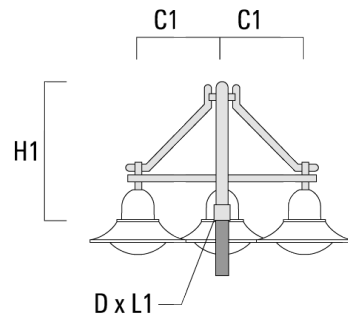

BC1-580 crosse simple	300-0770	675	1325	300	8	2.80	675	1325
-----------------------	----------	-----	------	-----	---	------	-----	------

Description	Référence	C1	H1	H2	M1	Poids (kg)	C	H
BC2-580 crosse double	300-0769	675	1325	300	8	5.60	675	1325

Crosses murales et Crosses pour mât DA

Description	Référence	C1	C2	D × L1	H1	Poids (kg)	C	H
DA0-750 crosse murale	300-0086	720	70		950	7.30	720	950

BSP544 LED

Description	Référence	C1	C2	D x L1	H1	Poids (kg)	C	H
DA1-750 crosse simple	300-0083	720		76 x 130	950	7.30	720	950

DA2-750 crosse double	300-0084	720		76 x 130	950	10.60	720	950
-----------------------	----------	-----	--	----------	-----	-------	-----	-----

BSP544 LED

Description	Référence	C1	C2	D × L1	H1	Poids (kg)	C	H
DA3-750crosse triple	300-0085	720		76 x 130	950	13.90	720	950