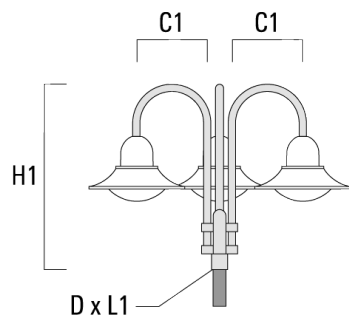

WE-EF Switzerland AG

Himmelrichstrasse 6, 6003 Luzern - Téléphone: +41 22 752 49 94

info.switzerland@we-ef.com - <https://we-ef.com/ch_fr>

Sous réserve de modifications techniques et d'erreurs. - Généré le 23/11/2024