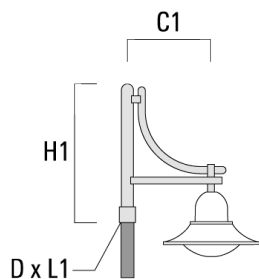

BC1-580 crosse simple	300-0770	675	1325	300	8	2.80	675	1325
-----------------------	----------	-----	------	-----	---	------	-----	------

Description	Référence	C1	H1	H2	M1	Poids (kg)	C	H
BC2-580 crosse double	300-0769	675	1325	300	8	5.60	675	1325

Crosses murales et Crosses pour mât DA

Description	Référence	C1	C2	D × L1	H1	Poids (kg)	C	H
DA0-750 crosse murale	300-0086	720	70		950	7.30	720	950

BSP544 LED

Description	Référence	C1	C2	D x L1	H1	Poids (kg)	C	H
DA1-750 crosse simple	300-0083	720		76 x 130	950	7.30	720	950

DA2-750 crosse double	300-0084	720		76 x 130	950	10.60	720	950
-----------------------	----------	-----	--	----------	-----	-------	-----	-----

BSP544 LED

Description	Référence	C1	C2	D × L1	H1	Poids (kg)	C	H
DA3-750crosse triple	300-0085	720		76 x 130	950	13.90	720	950

Crosses murales et Crosses pour mât DB

Description	Référence	C1	C2	D × L1	H1	Poids (kg)	C	H
DB0-750 crosse murale	300-0172	720	70		950	7.10	720	950

Description	Référence	C1	C2	D x L1	H1	Poids (kg)	C	H
DB1-750 crosse simple	300-0165	720		76 x 130	950	7.10	720	950