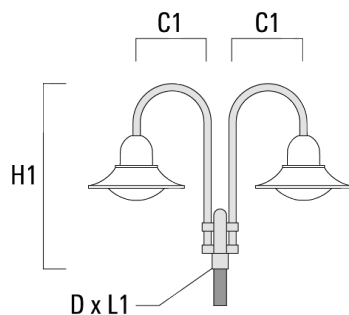

BA1-580 crose simple	300-0089	580	76 x 80	1000			4.50	580	1000
----------------------	----------	-----	---------	------	--	--	------	-----	------

127-1434

BSP544 LED

we-ef

Description	Référence	C1	D x L1	H1	H2	M1	Poids (kg)	C	H
BA2-580 crosse double	300-0090	675	76 x 80	1000			8.50	675	1000