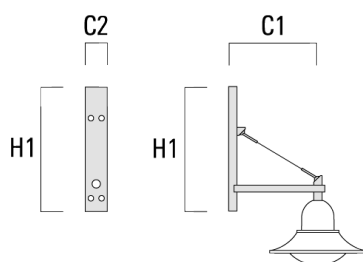

Crosses murales et Crosses pour mât DS

Description	Référence	C1	C2	D x L1	H1	Poids (kg)	C	H
DS0-750 crosse murale	300-0070	750	70		700	2.60	750	700