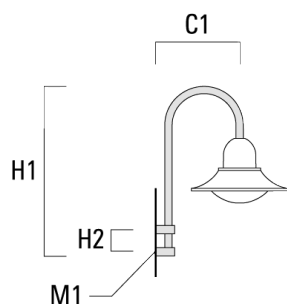

BA1-580 crose simple	300-0089	580	76 x 80	1000			4.50	580	1000
----------------------	----------	-----	---------	------	--	--	------	-----	------

127-1434

BSP544 LED

we-ef

Description	Référence	C1	D x L1	H1	H2	M1	Poids (kg)	C	H
BA2-580 crosse double	300-0090	675	76 x 80	1000			8.50	675	1000