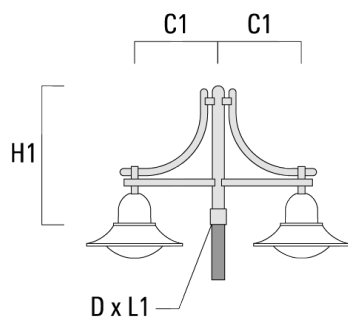

Crosses murales et Crosses pour mât DA

Description	Référence	C1	C2	D × L1	H1	Poids (kg)	C	H
DA0-750 crosse murale	300-0086	720	70		950	7.30	720	950

BSP544 LED

Description	Référence	C1	C2	D x L1	H1	Poids (kg)	C	H
DA1-750 crosse simple	300-0083	720		76 x 130	950	7.30	720	950

DA2-750 crosse double	300-0084	720		76 x 130	950	10.60	720	950
-----------------------	----------	-----	--	----------	-----	-------	-----	-----

BSP544 LED

Description	Référence	C1	C2	D × L1	H1	Poids (kg)	C	H
DA3-750crosse triple	300-0085	720		76 x 130	950	13.90	720	950

Crosses murales et Crosses pour mât DB

Description	Référence	C1	C2	D × L1	H1	Poids (kg)	C	H
DB0-750 crosse murale	300-0172	720	70		950	7.10	720	950

Description	Référence	C1	C2	D x L1	H1	Poids (kg)	C	H
DB1-750 crosse simple	300-0165	720		76 x 130	950	7.10	720	950

DB2-750 crosse double	300-0168	720		76 x 130	950	10.20	720	950
-----------------------	----------	-----	--	----------	-----	-------	-----	-----

BSP544 LED

Description	Référence	C1	C2	D x L1	H1	Poids (kg)	C	H
DB3-750 crosse triple	300-0170	720		76 x 130	950	13.30	720	950