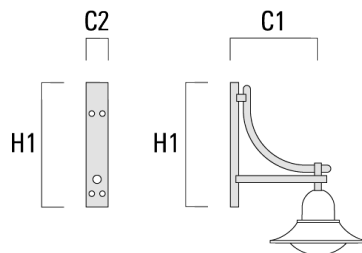

Crosses murales et Crosses pour mât DA

Description	Référence	C1	C2	D × L1	H1	Poids (kg)	C	H
DA0-750 crosse murale	300-0086	720	70		950	7.30	720	950

BSP544 LED

Description	Référence	C1	C2	D x L1	H1	Poids (kg)	C	H
DA1-750 crosse simple	300-0083	720		76 x 130	950	7.30	720	950

DA2-750 crosse double	300-0084	720		76 x 130	950	10.60	720	950
-----------------------	----------	-----	--	----------	-----	-------	-----	-----

BSP544 LED

Description	Référence	C1	C2	D × L1	H1	Poids (kg)	C	H
DA3-750crosse triple	300-0085	720		76 x 130	950	13.90	720	950

Crosses murales et Crosses pour mât DB

Description	Référence	C1	C2	D × L1	H1	Poids (kg)	C	H
DB0-750 crosse murale	300-0172	720	70		950	7.10	720	950

Description	Référence	C1	C2	D x L1	H1	Poids (kg)	C	H
DB1-750 crosse simple	300-0165	720		76 x 130	950	7.10	720	950