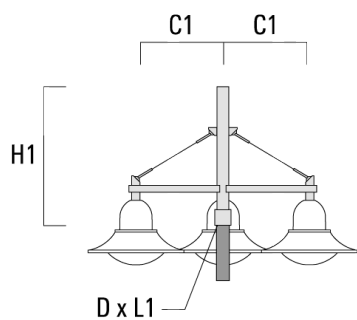

DB2-750 crosse double	300-0168	720		76 x 130	950	10.20	720	950
-----------------------	----------	-----	--	----------	-----	-------	-----	-----

BSP544 LED

Description	Référence	C1	C2	D x L1	H1	Poids (kg)	C	H
DB3-750 crosse triple	300-0170	720		76 x 130	950	13.30	720	950

Crosses murales et Crosses pour mât DS

Description	Référence	C1	C2	D x L1	H1	Poids (kg)	C	H
DS0-750 crosse murale	300-0070	750	70		700	2.60	750	700

Description	Référence	C1	C2	D x L1	H1	Poids (kg)	C	H
DS1-750 crosse simple	300-0477	750		76 x 130	850	5.50	750	850

DS2-750 crosse double	300-0765	750		76 x 130	850	7.20	750	850
-----------------------	----------	-----	--	----------	-----	------	-----	-----

127-1434

BSP544 LED

we-ef

Description	Référence	C1	C2	D x L1	H1	Poids (kg)	C	H
DS3-750 crosse triple	300-0766	750		76 x 130	850	8.90	750	850