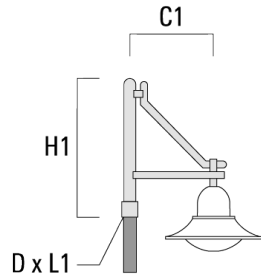

BC1-580 crosse simple	300-0770	675	1325	300	8	2.80	675	1325
-----------------------	----------	-----	------	-----	---	------	-----	------

Description	Référence	C1	H1	H2	M1	Poids (kg)	C	H
BC2-580 crosse double	300-0769	675	1325	300	8	5.60	675	1325

Crosses murales et Crosses pour mât DA

Description	Référence	C1	C2	D × L1	H1	Poids (kg)	C	H
DA0-750 crosse murale	300-0086	720	70		950	7.30	720	950

BSP544 LED

Description	Référence	C1	C2	D x L1	H1	Poids (kg)	C	H
DA1-750 crosse simple	300-0083	720		76 x 130	950	7.30	720	950