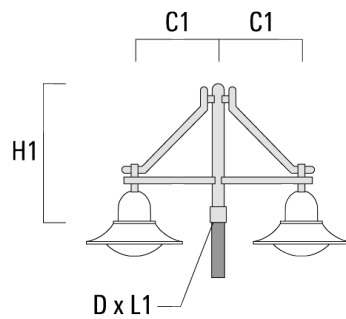

BC1-580 crosse simple	300-0770	675	1325	300	8	2.80	675	1325
-----------------------	----------	-----	------	-----	---	------	-----	------

Description	Référence	C1	H1	H2	M1	Poids (kg)	C	H
BC2-580 crosse double	300-0769	675	1325	300	8	5.60	675	1325

Crosses murales et Crosses pour mât DA

Description	Référence	C1	C2	D × L1	H1	Poids (kg)	C	H
DA0-750 crosse murale	300-0086	720	70		950	7.30	720	950

BSP544 LED

Description	Référence	C1	C2	D x L1	H1	Poids (kg)	C	H
DA1-750 crosse simple	300-0083	720		76 x 130	950	7.30	720	950

DA2-750 crosse double	300-0084	720		76 x 130	950	10.60	720	950
-----------------------	----------	-----	--	----------	-----	-------	-----	-----

BSP544 LED

Description	Référence	C1	C2	D × L1	H1	Poids (kg)	C	H
DA3-750crosse triple	300-0085	720		76 x 130	950	13.90	720	950