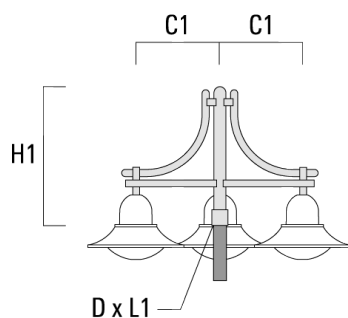

Crosses murales et Crosses pour mât DA

Description	Référence	C1	C2	D × L1	H1	Poids (kg)	C	H
DA0-750 crosse murale	300-0086	720	70		950	7.30	720	950

BSP544 LED

Description	Référence	C1	C2	D x L1	H1	Poids (kg)	C	H
DA1-750 crosse simple	300-0083	720		76 x 130	950	7.30	720	950

DA2-750 crosse double	300-0084	720		76 x 130	950	10.60	720	950
-----------------------	----------	-----	--	----------	-----	-------	-----	-----

BSP544 LED

Description	Référence	C1	C2	D × L1	H1	Poids (kg)	C	H
DA3-750crosse triple	300-0085	720		76 x 130	950	13.90	720	950

Crosses murales et Crosses pour mât DB

Description	Référence	C1	C2	D × L1	H1	Poids (kg)	C	H
DB0-750 crosse murale	300-0172	720	70		950	7.10	720	950

Description	Référence	C1	C2	D x L1	H1	Poids (kg)	C	H
DB1-750 crosse simple	300-0165	720		76 x 130	950	7.10	720	950

DB2-750 crosse double	300-0168	720		76 x 130	950	10.20	720	950
-----------------------	----------	-----	--	----------	-----	-------	-----	-----

BSP544 LED

Description	Référence	C1	C2	D x L1	H1	Poids (kg)	C	H
DB3-750 crosse triple	300-0170	720		76 x 130	950	13.30	720	950