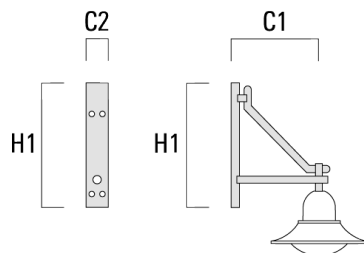

BC1-580 crosse simple	300-0770	675	1325	300	8	2.80	675	1325
-----------------------	----------	-----	------	-----	---	------	-----	------

Description	Référence	C1	H1	H2	M1	Poids (kg)	C	H
BC2-580 crosse double	300-0769	675	1325	300	8	5.60	675	1325

Crosses murales et Crosses pour mât DA

Description	Référence	C1	C2	D × L1	H1	Poids (kg)	C	H
DA0-750 crosse murale	300-0086	720	70		950	7.30	720	950

BSP544 LED

Description	Référence	C1	C2	D x L1	H1	Poids (kg)	C	H
DA1-750 crosse simple	300-0083	720		76 x 130	950	7.30	720	950