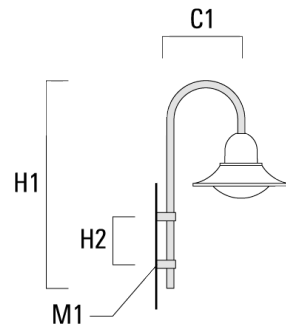

BA1-580 crose simple	300-0089	580	76 x 80	1000			4.50	580	1000
----------------------	----------	-----	---------	------	--	--	------	-----	------

127-1434

BSP544 LED

we-ef

Description	Référence	C1	D x L1	H1	H2	M1	Poids (kg)	C	H
BA2-580 crosse double	300-0090	675	76 x 80	1000			8.50	675	1000

BC1-580 crosse simple	300-0770	675	1325	300	8	2.80	675	1325
-----------------------	----------	-----	------	-----	---	------	-----	------

Description	Référence	C1	H1	H2	M1	Poids (kg)	C	H
BC2-580 crosse double	300-0769	675	1325	300	8	5.60	675	1325