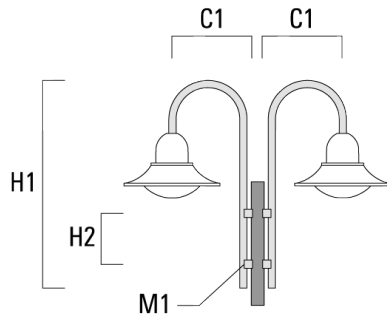

BA1-580 crose simple	300-0089	580	76 x 80	1000			4.50	580	1000
----------------------	----------	-----	---------	------	--	--	------	-----	------

127-1434

BSP544 LED

we-ef

Description	Référence	C1	D x L1	H1	H2	M1	Poids (kg)	C	H
BA2-580 crosse double	300-0090	675	76 x 80	1000			8.50	675	1000

info.switzerland@we-ef.com - https://we-ef.com/ch_fr

Sous réserve de modifications techniques et d'erreurs. - Généré le 23/11/2024

Crosses murales et Crosses pour mât BC

Description	Référence	C1	H1	H2	M1	Poids (kg)	C	H
BC0-580 crosse murale	300-0771	635	1325	300	8	2.80	635	1325

BC1-580 crosse simple	300-0770	675	1325	300	8	2.80	675	1325
-----------------------	----------	-----	------	-----	---	------	-----	------

Description	Référence	C1	H1	H2	M1	Poids (kg)	C	H
BC2-580 crosse double	300-0769	675	1325	300	8	5.60	675	1325