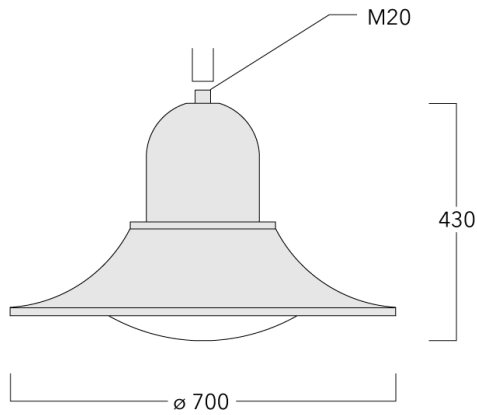

127-1434

BSP544 LED

we-ef

Description

IP55. Classe I. Classe II sur demande. IK10. Corps en fonte d'aluminium. Visserie inox avec traitement PCS. Protection contre la corrosion 5CE. Joint silicone. Modules LED interchangeables avec dissipateur de chaleur. Lentille PMMA avec technologie OLC® pour la maîtrise du flux et la précision de l'éclairage.

info.switzerland@we-ef.com - https://we-ef.com/ch_fr

Sous réserve de modifications techniques et d'erreurs. - Généré le 23/11/2024

127-1434**BSP544 LED****we-ef**

Spécifications

Description du matériel

Corps	Corps en fonte d'aluminium
Lentille	Polycarbonate lens
Couleurs	<div style="display: flex; align-items: center;"> <div style="width: 20px; height: 15px; background-color: black; margin-right: 5px;"></div> <div>RAL9004 Noir de sécurité</div> </div> <div style="display: flex; align-items: center; margin-top: 5px;"> <div style="width: 20px; height: 15px; background-color: gray; margin-right: 5px;"></div> <div>RAL9007 Aluminium gris</div> </div> <div style="display: flex; align-items: center; margin-top: 5px;"> <div style="width: 20px; height: 15px; background-color: darkgray; margin-right: 5px;"></div> <div>RAL7016 Gris anthracite</div> </div> <div style="display: flex; align-items: center; margin-top: 5px;"> <div style="width: 20px; height: 15px; background-color: lightgray; margin-right: 5px;"></div> <div>RAL9016 Blanc signalisation</div> </div>
Joint	Joint silicone
Visserie	PCS Inox avec revêtement polymère
IP	IP55
IK	IK10
Protection contre la corrosion	5CE
Surface exposée au vent	0.1246 m ²