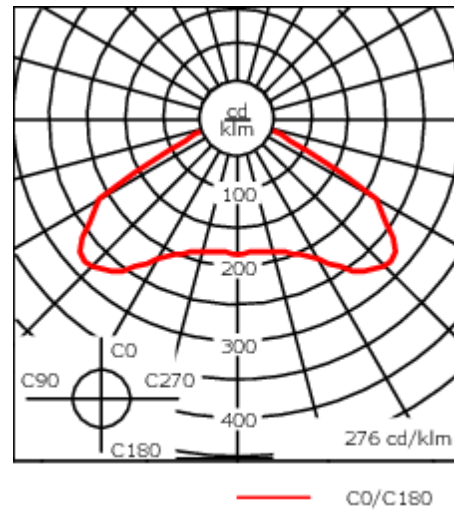

Inklusive Seilabhängung für Seildurchmesser 9-14 mm. +/- 14° justierbar um Seilschrägen auszugleichen.

Gewicht	13.30 kg
Lichtverteilung	symmetrisch, entblendet [C50]
Lichtquelle	LED-36/72W / 700 mA - 2700 K
CRI	80
Netz	EVG
LEDs	36
Bemessungsleistung	79 W

Nominal Lichtstrom (lm)

LED Lumen	270
Total Lumen	9720
Tj	85

Bemessungslichtstrom (lm)

LED Lumen	242.6
Total Lumen	8734.4
Ta	25

105-0250

CFS540 LED

we-ef

Spezifikationen

Materialbeschreibung

Gehäuse	Korrosionsbeständiges Aluminium
Abdeckung	PMMA RFC® Reflection Free Contour Technik
Farben	 RAL9004 Signalschwarz  RAL9007 Graualuminium  RAL7016 Anthrazitgrau  RAL9016 Verkehrsweiß
Dichtung	CCG® Silikondichtung
Schrauben	PCS beschichtete Edelstahlschrauben
Schutzart	IP66
Schlagfestigkeit	IK08
Korrosionsbeständigkeit	5CE
Windangriffsfläche	0.13 m ²