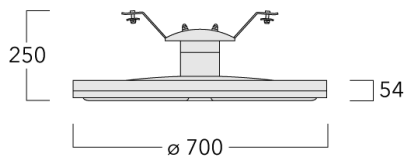

Beschreibung

IP66, SKI. SKII auf Anfrage. IK08. Korrosionsbeständiger Aluminiumguss. PCS beschichtete Edelstahlschrauben, 5CE Korrosionsschutz. CCG® Controlled Compression Gasket Silikondichtung. RFC® Reflection Free Contour Abdeckung. Eingebaute elektronische Betriebsgeräte, thermisch getrennt. CAD-optimierte OLC® One LED Concept Technik zur Lichtlenkung und Entblendung. Eingebaute LED Platine. Die Leuchte wird anschlussfertig geliefert und muss zur Installation nicht geöffnet werden. Variante mit 2200 K erhältlich, bei Bestellung bitte angeben.

Inklusive Seilabhängung für Seildurchmesser 9-14 mm. +/- 14° justierbar um Seilschrägen auszugleichen.

Gewicht	13.30 kg
Lichtverteilung	symmetrisch, entblendet [C50]
Lichtquelle	LED-36/72W / 700 mA - 2700 K
CRI	80
Netz	EVG
LEDs	36
Bemessungsleistung	79 W

Nominal Lichtstrom (lm)

LED Lumen	270
Total Lumen	9720
Tj	85

Bemessungslichtstrom (lm)

LED Lumen	242.6
Total Lumen	8734.4
Ta	25

105-0250

CFS540 LED

we-ef

Spezifikationen

Materialbeschreibung

Gehäuse	Korrosionsbeständiges Aluminium
Abdeckung	PMMA RFC® Reflection Free Contour Technik
Farben	 RAL9004 Signalschwarz  RAL9007 Graualuminium  RAL7016 Anthrazitgrau  RAL9016 Verkehrsweiß
Dichtung	CCG® Silikondichtung
Schrauben	PCS beschichtete Edelstahlschrauben
Schutzart	IP66
Schlagfestigkeit	IK08
Korrosionsbeständigkeit	5CE
Windangriffsfläche	0.13 m ²