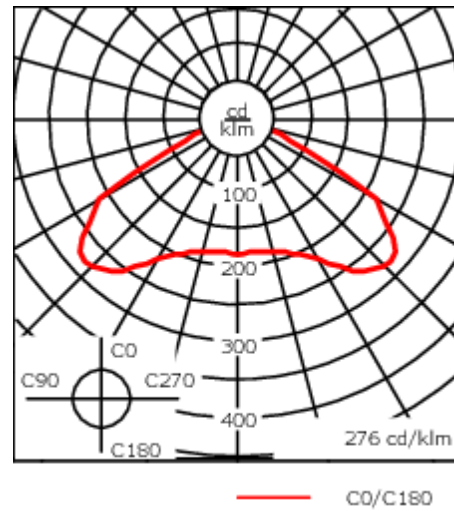

105-0250

CFS540 LED

we-ef

Spécifications

Description du matériel

Corps	Corps en fonte d'aluminium, visserie inox avec traitement PCS
Lentille	PMMA RFC® Reflection Free Contour technology
Couleurs	RAL9004 Noir de sécurité RAL9007 Aluminium gris RAL7016 Gris anthracite RAL9016 Blanc signalisation
Joint	Joint silicone CCG®
Visserie	PCS Inox avec recouvrement polymère
IP	IP66
IK	IK08
Protection contre la corrosion	5CE
Surface exposée au vent	0.13 m²

Description électrique

Driver	Driver électronique

WE-EF Switzerland AG

Himmelrichstrasse 6, 6003 Luzern - Téléphone: +41 22 752 49 94

info.switzerland@we-ef.com - <https://we-ef.com/ch_fr>

Sous réserve de modifications techniques et d'erreurs. - Généré le 23/11/2024