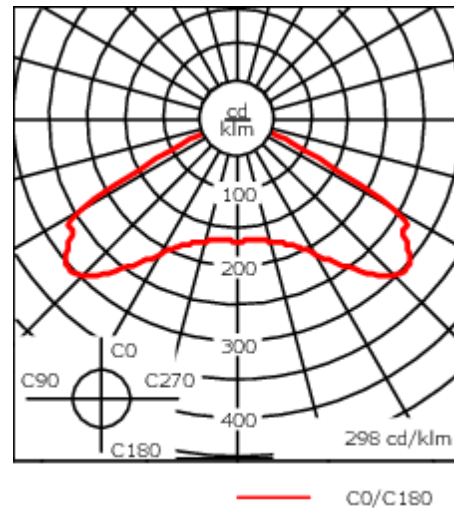

Inklusive Seilaufhängung für Seildurchmesser 9-14 mm. +/- 14° justierbar um Seilschrägen auszugleichen.

Gewicht	13.30 kg
Lichtverteilung	symmetrisch, entblendet [C50]
Lichtquelle	LED-36/108W / 1050 mA - 2700 K
CRI	80
Netz	EVG
LEDs	36
Bemessungsleistung	119 W

Nominal Lichtstrom (lm)

LED Lumen	410
Total Lumen	14760
Tj	85

Bemessungslichtstrom (lm)

LED Lumen	371.7
Total Lumen	13379.7
Ta	25

105-0251

CFS540 LED

we-ef

Spezifikationen

Materialbeschreibung

Gehäuse	Korrosionsbeständiges Aluminium
Abdeckung	PMMA RFC® Reflection Free Contour Technik
Farben	 RAL9004 Signalschwarz  RAL9007 Graualuminium  RAL7016 Anthrazitgrau  RAL9016 Verkehrsweiß
Dichtung	CCG® Silikondichtung
Schrauben	PCS beschichtete Edelstahlschrauben
Schutzart	IP66
Schlagfestigkeit	IK08
Korrosionsbeständigkeit	5CE
Windangriffsfläche	0.13 m ²