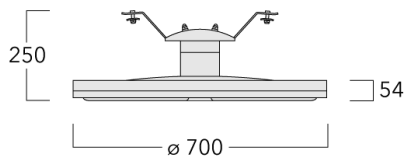

105-0251

CFS540 LED

we-ef

Spezifikationen

Materialbeschreibung

Gehäuse	Korrosionsbeständiges Aluminium
Abdeckung	PMMA RFC® Reflection Free Contour Technik
Farben	RAL9004 Signalschwarz RAL9007 Graualuminium RAL7016 Anthrazitgrau RAL9016 Verkehrsweiß
Dichtung	CCG® Silikondichtung
Schrauben	PCS beschichtete Edelstahlschrauben
Schutzart	IP66
Schlagfestigkeit	IK08
Korrosionsbeständigkeit	5CE
Windangriffsfläche	0.13 m²

Elektrische Beschreibung

Netzgerät / Vorschaltgerät	Eingebaute elektronische Betriebsgeräte

Weitere Informationen

Lebensdauer	Ta=25° L90B10 > 90000h
Energieeffizienzklasse	C-D (Lichtquelle)

WE-EF Switzerland AG

Himmelrichstrasse 6, 6003 Luzern - Tel: +41 41 210 49 95

info.switzerland@we-ef.com - <https://we-ef.com/ch_de>

Technische Änderungen und Irrtümer vorbehalten. - Erstellt am 23.10.2024