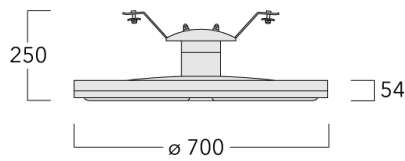

105-0254

CFS540 LED

we-ef

Spezifikationen

Materialbeschreibung

Gehäuse	Korrosionsbeständiges Aluminium
Abdeckung	PMMA RFC® Reflection Free Contour Technik
Farben	RAL9004 Signalschwarz RAL9007 Graualuminium RAL7016 Anthrazitgrau RAL9016 Verkehrsweiß
Dichtung	CCG® Silikondichtung
Schrauben	PCS beschichtete Edelstahlschrauben
Schutzart	IP66
Schlagfestigkeit	IK08
Korrosionsbeständigkeit	5CE
Windangriffsfläche	0.13 m²

Elektrische Beschreibung

Netzgerät / Vorschaltgerät	Eingebaute elektronische Betriebsgeräte

Weitere Informationen

Lebensdauer	Ta=25° L90B10 > 90000h
Energieeffizienzklasse	C-D (Lichtquelle)

WE-EF Switzerland AG

Himmelrichstrasse 6, 6003 Luzern - Tel: +41 41 210 49 95

info.switzerland@we-ef.com - <https://we-ef.com/ch_de>

Technische Änderungen und Irrtümer vorbehalten. - Erstellt am 23.10.2024