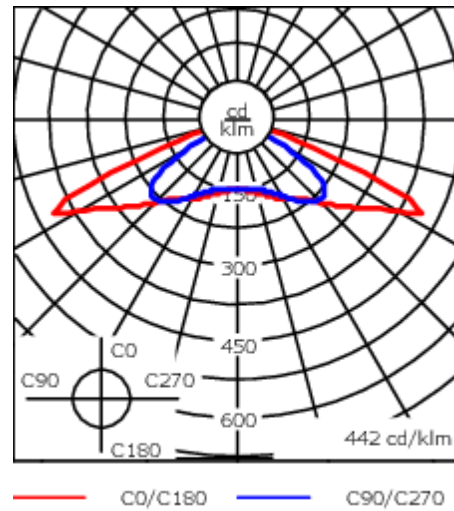

Inklusive Seilaufhängung für Seildurchmesser 9-14 mm. +/- 14° justierbar um Seilschrägen auszugleichen.

Gewicht	13.30 kg
Lichtverteilung	rectangular [R]
Lichtquelle	LED-36/108W / 1050 mA - 2700 K
CRI	80
Netz	EVG
LEDs	36
Bemessungsleistung	119 W

Nominal Lichtstrom (lm)

LED Lumen	410
Total Lumen	14760
Tj	85

Bemessungslichtstrom (lm)

LED Lumen	361.4
Total Lumen	13009.8
Ta	25

105-0254

CFS540 LED

we-ef

Spezifikationen