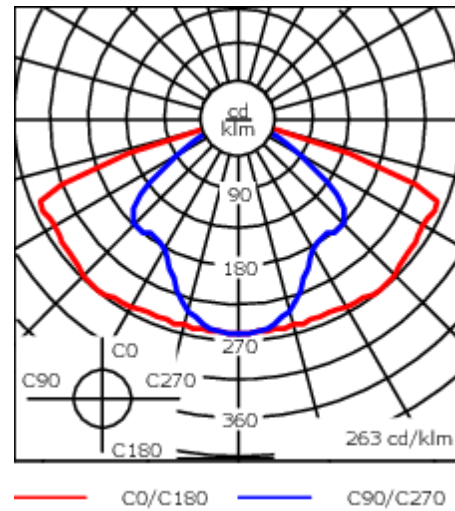

Inklusive Seilaufhängung für Seildurchmesser 6-12 mm. Seil-Neigungswinkelausgleich: max. 10°.

Gewicht	15.00 kg
Lichtverteilung	asymmetrisch seitlich [S60]
Lichtquelle	LED-48/48W/48W / 700 mA - 4000 K
CRI	80
Netz	EVG
LEDs	48
Bemessungsleistung	105.5 W

Nominal Lichtstrom (lm)

LED Lumen	310
Total Lumen	14880
Tj	85

Bemessungslichtstrom (lm)

LED Lumen	270.8
Total Lumen	12996.7
Ta	25

111-0403

RFS540 LED

we-ef

Spezifikationen