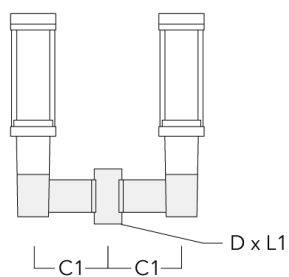

Lanterne livrée pré-câblée pour un branchement facile en pied de mât.

Hauteur de mât recommandée selon la puissance: 3 à 6m. Luminaire livré en standard avec alimentation DALI.

Poids	5.40 kg
Types photométries	[C50] Circulaire symétrique
Type de Lampes	LED-FT-12W / 350 mA - 2700 K
IRC	80
Alimentation électrique	ballast électronique
LEDs	1
Rated input power	14 W
Rated lumens (lm)	
LED Lumen	1590.4
Total Lumen	1590.4
Ta	25
Flux lumineux nominal (lm)	
LED Lumen	1920
Total Lumen	1920
Tc	25

Spécifications

Description du matériel

Corps	Corps en fonte d'aluminium, visserie inox avec traitement PCS
Lentille	PMMA
Couleurs	Peinture poudre disponible avec 35 couleurs différents
Joint	Joint silicone CCG®
Visserie	PCS Inox avec revêtement polymère
IP	IP66
IK	IK09
Protection contre la corrosion	5CE
Surface exposée au vent	0.104 m ²

Accessoires d'installation

Crosses murales et Crosses pour mât RZ

Description	Code produit	C1	D1	D2	D x L1	M1	Poids (kg)
RZ0-400 crosse murale	115-1324	277	231	195	76 x 80	12	3.50

RZ2-400 crosse double	115-1323	258			76 x 100	4.90
-----------------------	----------	-----	--	--	----------	------