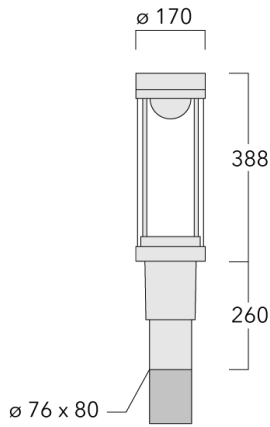

Description

IP66. Classe I ou Classe II. IK09. Corps en fonte d'aluminium. Visserie inox avec traitement PCS. Protection contre la corrosion 5CE. Joint silicone CCG® (compression contrôlée). Vasque autonettoyante en PMMA. Lentille diffusante 360° LED.

Lanterne livrée pré-câblée pour un branchement facile en pied de mât.

Hauteur de mât recommandée selon la puissance: 3 à 6m. Luminaire livré en standard avec alimentation DALI.

Poids	5.40 kg
Types photométries	[C50] Circulaire symétrique
Type de Lampes	LED-FT-12W / 350 mA - 2700 K
IRC	80
Alimentation électrique	ballast électronique
LEDs	1
Rated input power	14 W
Rated lumens (lm)	
LED Lumen	1590.4
Total Lumen	1590.4
Ta	25
Flux lumineux nominal (lm)	
LED Lumen	1920
Total Lumen	1920
Tc	25

Spécifications

Description du matériel

Corps	Corps en fonte d'aluminium, visserie inox avec traitement PCS
Lentille	PMMA
Couleurs	Peinture poudre disponible avec 35 couleurs différents
Joint	Joint silicone CCG®
Visserie	PCS Inox avec revêtement polymère
IP	IP66
IK	IK09
Protection contre la corrosion	5CE
Surface exposée au vent	0.104 m ²