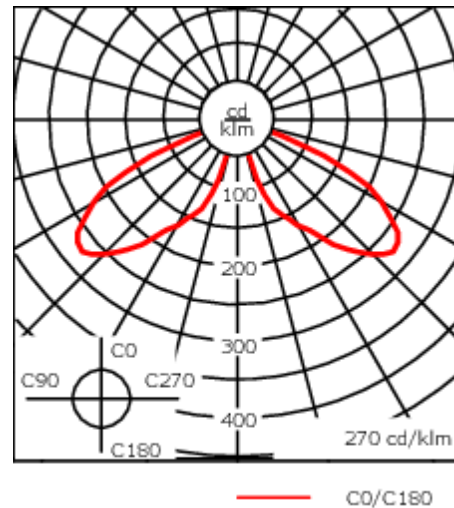

Spezifikationen

Materialbeschreibung

Gehäuse	Korrosionsbeständiges Aluminium
Abdeckung	PMMA
Farben	RAL9004 Signalschwarz RAL9006 Weißaluminium RAL9007 Graualuminium RAL7016 Anthrazitgrau RAL9016 Verkehrsweiß
Dichtung	CCG® Silikondichtung
Schrauben	PCS beschichtete Edelstahlschrauben
Schutzart	IP66
Schlagfestigkeit	IK09
Korrosionsbeständigkeit	5CE
Windangriffsfläche	0.104 m²

Elektrische Beschreibung

Netz	220-240V / 50-60 Hz
Netzgerät / Vorschaltgerät	Eingebaute elektronische Betriebsgeräte, thermisch getrennt
Leistungsfaktor	> 0,9
Überspannungsschutz	6/6 kV (optional SP10)

WE-EF LEUCHTEN GmbH

Töpinger Straße 16, 29646 Bispingen, Germany - Tel: +49 5194 909-0

info.germany@we-ef.com - <https://we-ef.com/de>

Technische Änderungen und Irrtümer vorbehalten. - Erstellt am 23.11.2024