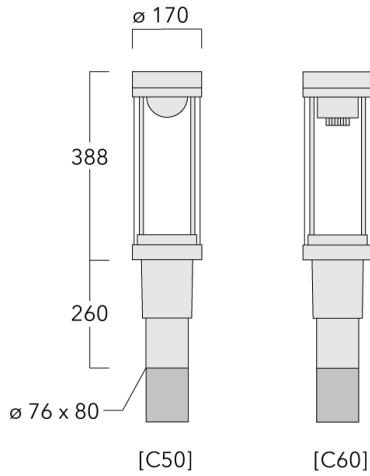

Spezifikationen

Materialbeschreibung

Gehäuse	Korrosionsbeständiges Aluminium
Abdeckung	PMMA
Farben	RAL9004 Signalschwarz RAL9006 Weißaluminium RAL9007 Graualuminium RAL7016 Anthrazitgrau RAL9016 Verkehrsweiß
Dichtung	CCG® Silikondichtung
Schrauben	PCS beschichtete Edelstahlschrauben
Schutzart	IP66
Schlagfestigkeit	IK09
Korrosionsbeständigkeit	5CE
Windangriffsfläche	0.104 m²

Elektrische Beschreibung

Netz	220-240V / 50-60 Hz
Netzgerät / Vorschaltgerät	Eingebaute elektronische Betriebsgeräte, thermisch getrennt
Leistungsfaktor	> 0,9
Überspannungsschutz	6/6 kV (optional SP10)

WE-EF LEUCHTEN GmbH

Töpinger Straße 16, 29646 Bispingen, Germany - Tel: +49 5194 909-0

info.germany@we-ef.com - <https://we-ef.com/de>

Technische Änderungen und Irrtümer vorbehalten. - Erstellt am 23.11.2024