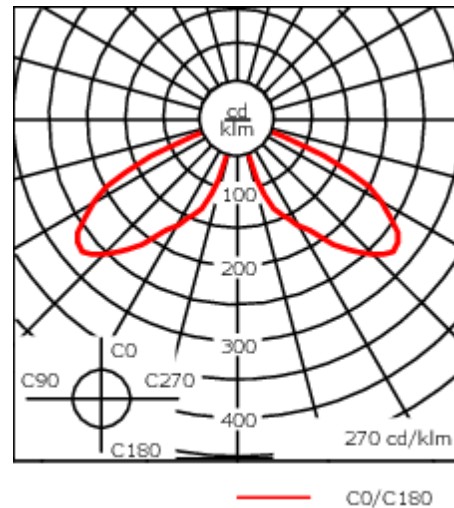

Spécifications

Description du matériel

Corps	Corps en fonte d'aluminium, visserie inox avec traitement PCS
Lentille	PMMA
Couleurs	Peinture poudre disponible avec 35 couleurs différents
Joint	Joint silicone CCG®
Visserie	PCS Inox avec revêtement polymère
IP	IP66
IK	IK09
Protection contre la corrosion	5CE
Surface exposée au vent	0.104 m²

Description électrique

Alimentation électrique	220-240V / 50-60 Hz
Driver	Driver électronique
Power factor	> 0.9

Informations complémentaires

Durée de vie	Ta=25° L70B50 > 50000h
Classe d'efficacité énergétique	C-D

WE-EF LUMIERE

ZAC de Chesnes Nord, 6 Rue de Brisson, CS80330, 38290 Satolas et Bonce - Téléphone: +33 4 74 99 14 44

info.france@we-ef.com - <https://we-ef.com/fr>

Sous réserve de modifications techniques et d'erreurs. - Généré le 23/10/2024