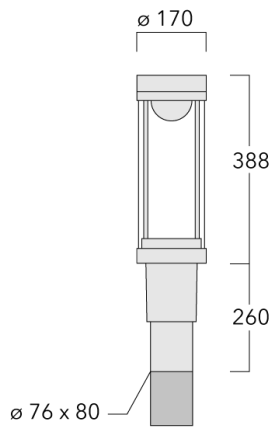

Description

IP66. Classe I ou Classe II. IK09. Corps en fonte d'aluminium. Visserie inox avec traitement PCS. Protection contre la corrosion 5CE. Joint silicone CCG® (compression contrôlée). Vasque autonettoyante en PMMA. Lentille diffusante 360° LED.

Lanterne livrée pré-câblée pour un branchement facile en pied de mât.

Hauteur de mât recommandée selon la puissance: 3 à 6m. Luminaire livré en standard avec alimentation DALI.

Poids	5.40 kg
Types photométries	[C50] Circulaire symétrique
Type de Lampes	LED-FT-24W / 700 mA - 2700 K
IRC	80
Alimentation électrique	ballast électronique
LEDs	1
Rated input power	27 W
Rated lumens (lm)	
LED Lumen	3354.7
Total Lumen	3354.7
Ta	25
Flux lumineux nominal (lm)	
LED Lumen	4050
Total Lumen	4050
Tc	25

Spécifications

Description du matériel

Corps	Corps en fonte d'aluminium, visserie inox avec traitement PCS
Lentille	PMMA
Couleurs	Peinture poudre disponible avec 35 couleurs différents
Joint	Joint silicone CCG®
Visserie	PCS Inox avec revêtement polymère
IP	IP66
IK	IK09
Protection contre la corrosion	5CE
Surface exposée au vent	0.104 m ²

Accessoires d'installation

Crosses murales et Crosses pour mât RZ

Description	Code produit	C1	D1	D2	D x L1	M1	Poids (kg)
RZ0-400 crosse murale	115-1324	277	231	195	76 x 80	12	3.50

RZ2-400 crosse double	115-1323	258			76 x 100		4.90
-----------------------	----------	-----	--	--	----------	--	------