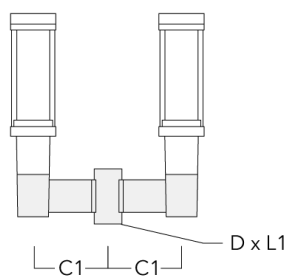

Spécifications

Description du matériel

Corps	Corps en fonte d'aluminium, visserie inox avec traitement PCS
Lentille	PMMA
Couleurs	Peinture poudre disponible avec 35 couleurs différents
Joint	Joint silicone CCG®
Visserie	PCS Inox avec revêtement polymère
IP	IP66
IK	IK09
Protection contre la corrosion	5CE
Surface exposée au vent	0.104 m ²

Accessoires d'installation

Crosses murales et Crosses pour mât RZ

Description	Code produit	C1	D1	D2	D x L1	M1	Poids (kg)
RZ0-400 crosse murale	115-1324	277	231	195	76 x 80	12	3.50

RZ2-400 crosse double	115-1323	258			76 x 100		4.90
-----------------------	----------	-----	--	--	----------	--	------