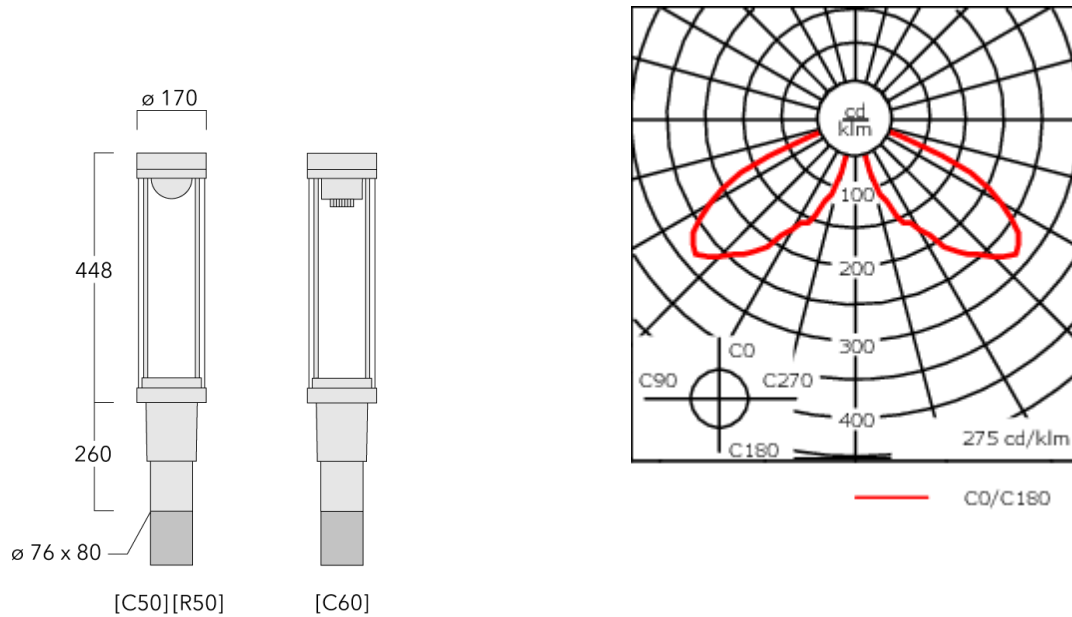

Beschreibung

IP66, SKI. SKII auf Anfrage. IK09. Korrosionsbeständiger Aluminiumguss. PCS beschichtete Edelstahlschrauben. 5CE Korrosionsschutz. CCG® Silikondichtung. PMMA Abdeckung. Eingebaute elektronische Betriebsgeräte, thermisch getrennt. CAD-optimierte indirekte Optik zur Lichtlenkung und Entblendung. Eingebaute LED Platine. Die Leuchte wird anschlussfertig geliefert und muss zur Installation nicht geöffnet werden.

Gewicht	5.50 kg
Lichtverteilung	symmetrisch, entblendet [C50]
Lichtquelle	LED-FT-24W / 700 mA - 2700 K
CRI	80
Netz	EVG
LEDs	1
Bemessungsleistung	27 W

Bemessungslichtstrom (lm)

LED Lumen	3469.8
Total Lumen	3469.8
Ta	25

Nominal Lichtstrom (lm)

LED Lumen	4050
Total Lumen	4050
Tc	25

Spezifikationen

Materialbeschreibung

Gehäuse	Korrosionsbeständiges Aluminium
Abdeckung	PMMA
Farben	<ul style="list-style-type: none"> RAL9004 Signalschwarz RAL9006 Weißaluminium RAL9007 Graualuminium RAL7016 Anthrazitgrau RAL9016 Verkehrsweiß
Dichtung	CCG® Silikondichtung
Schrauben	PCS beschichtete Edelstahlschrauben
Schutzart	IP66
Schlagfestigkeit	IK09
Korrosionsbeständigkeit	5CE
Windangriffsfläche	0.133 m ²