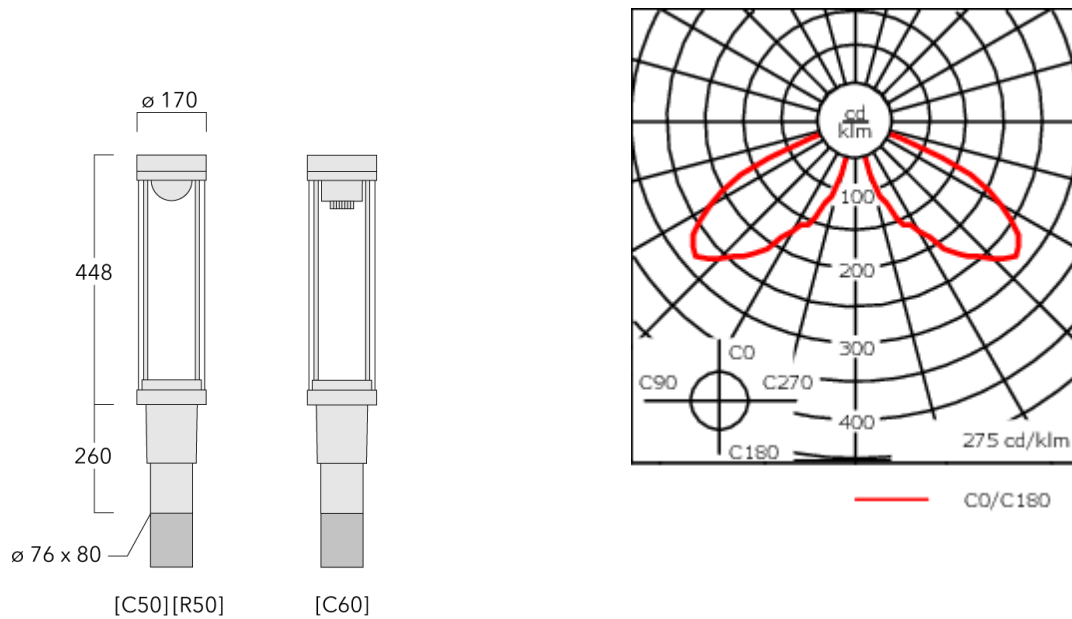

Beschreibung

IP66, SKI. SKII auf Anfrage. IK09. Korrosionsbeständiger Aluminiumguss. PCS beschichtete Edelstahlschrauben. 5CE Korrosionsschutz. CCG® Silikondichtung. PMMA Abdeckung. Eingebaute elektronische Betriebsgeräte, thermisch getrennt. CAD-optimierte indirekte Optik zur Lichtlenkung und Entblendung. Eingebaute LED Platine. Die Leuchte wird anschlussfertig geliefert und muss zur Installation nicht geöffnet werden.

Gewicht	5.50 kg
Lichtverteilung	symmetrisch, entblendet [C50]
Lichtquelle	LED-FT-37W / 700 mA - 2700 K
CRI	80
Netz	EVG
LEDs	1
Bemessungsleistung	42 W
Bemessungslichtstrom (lm)	
LED Lumen	5264.7
Total Lumen	5264.7
Ta	25
Nominal Lichtstrom (lm)	
LED Lumen	6145
Total Lumen	6145
Tc	25

Spezifikationen

Materialbeschreibung

Gehäuse	Korrosionsbeständiges Aluminium
Abdeckung	PMMA
Farben	<ul style="list-style-type: none"> RAL9004 Signalschwarz RAL9006 Weißaluminium RAL9007 Graualuminium RAL7016 Anthrazitgrau RAL9016 Verkehrsweiß
Dichtung	CCG® Silikondichtung
Schrauben	PCS beschichtete Edelstahlschrauben
Schutzart	IP66
Schlagfestigkeit	IK09
Korrosionsbeständigkeit	5CE
Windangriffsfläche	0.133 m ²