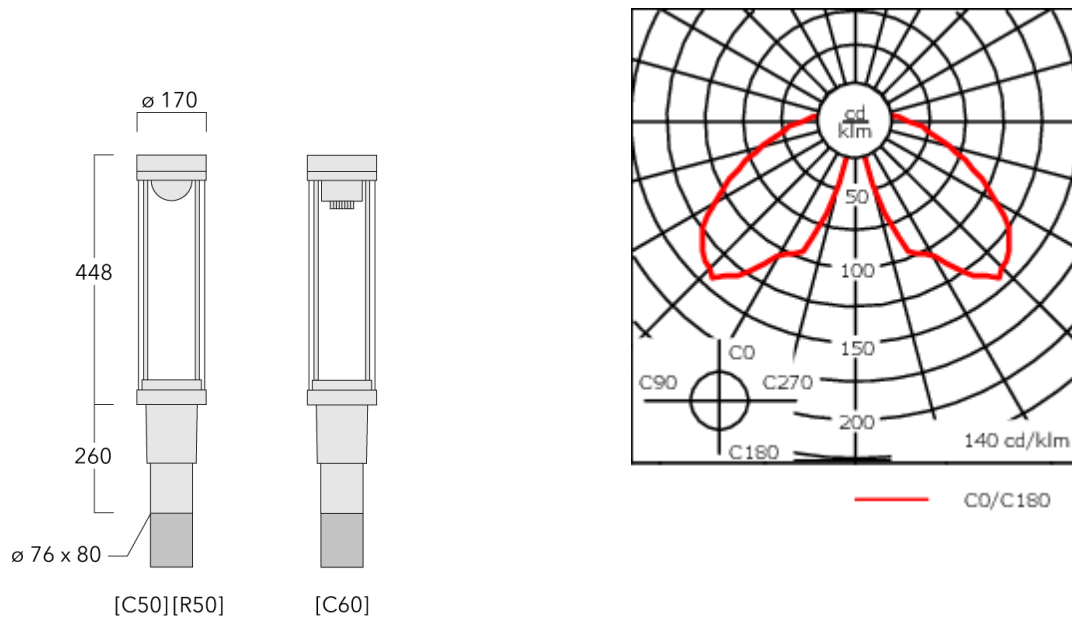

Spezifikationen

Materialbeschreibung

Gehäuse	Korrosionsbeständiges Aluminium
Abdeckung	PMMA
Farben	RAL9004 Signalschwarz RAL9006 Weißaluminium RAL9007 Graualuminium RAL7016 Anthrazitgrau RAL9016 Verkehrsweiß
Dichtung	CCG® Silikondichtung
Schrauben	PCS beschichtete Edelstahlschrauben
Schutzart	IP66
Schlagfestigkeit	IK09
Korrosionsbeständigkeit	5CE
Windangriffsfläche	0.133 m²

Elektrische Beschreibung

Netz	220-240V / 50-60 Hz
Netzgerät / Vorschaltgerät	Eingebaute elektronische Betriebsgeräte, thermisch getrennt
Leistungsfaktor	> 0,9
Überspannungsschutz	6/6 kV (optional SP10)

WE-EF LEUCHTEN GmbH

Töpinger Straße 16, 29646 Bispingen, Germany - Tel: +49 5194 909-0

info.germany@we-ef.com - <https://we-ef.com/de>

Technische Änderungen und Irrtümer vorbehalten. - Erstellt am 23.10.2024