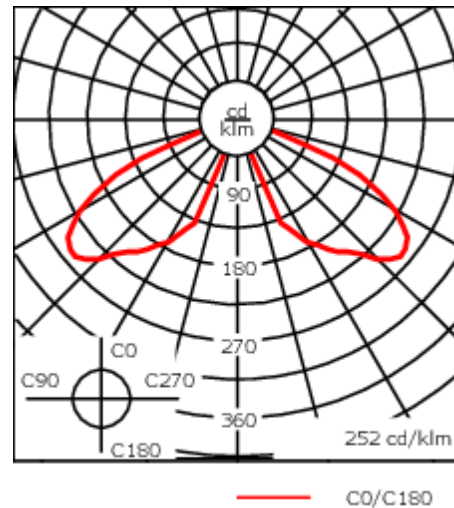

Lanterne livrée pré-câblée pour un branchement facile en pied de mât.

Hauteur de mât recommandée selon la puissance: 3 à 6m. Luminaire livré en standard avec alimentation DALI.

Poids	7.90 kg
Distribution de la lumière	[C50] Circulaire symétrique
Source lumineuse	LED-FT-37W / 700 mA - 2700 K
IRC	80
Alimentation électrique	ballast électronique
LEDs	1
Rated input power	42 W
Rated lumens (lm)	
LED Lumen	4871.6
Total Lumen	4871.6
Ta	25
Flux lumineux nominal (lm)	
LED Lumen	6145
Total Lumen	6145
Tc	25

Spécifications

Description du matériel

Corps	Corps en fonte d'aluminium, visserie inox avec traitement PCS
Lentille	PMMA
Couleurs	<div style="display: flex; align-items: center;"> <div style="width: 20px; height: 15px; background-color: black; margin-right: 5px;"></div> RAL9004 Noir de sécurité </div> <div style="display: flex; align-items: center; margin-top: 5px;"> <div style="width: 20px; height: 15px; background-color: gray; margin-right: 5px;"></div> RAL9007 Aluminium gris </div> <div style="display: flex; align-items: center; margin-top: 5px;"> <div style="width: 20px; height: 15px; background-color: darkgray; margin-right: 5px;"></div> RAL7016 Gris anthracite </div> <div style="display: flex; align-items: center; margin-top: 5px;"> <div style="width: 20px; height: 15px; background-color: lightgray; margin-right: 5px;"></div> RAL9016 Blanc signalisation </div>
Joint	Joint silicone CCG®
Visserie	PCS Inox avec recouvrement polymère
IP	IP66
IK	IK08
Protection contre la corrosion	5CE
Surface exposée au vent	0.177 m ²