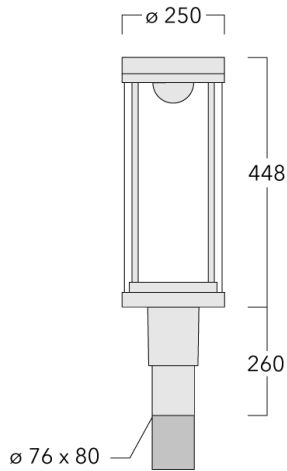

Description

IP66. Classe I. Classe II sur demande. IK08. Corps en fonte d'aluminium. Visserie inox avec traitement PCS. Protection contre la corrosion 5CE. Joint silicone CCG® (compression contrôlée). Vasque autonettoyante en PMMA. Lentille diffusante 360° LED.

Lanterne livrée pré-câblée pour un branchement facile en pied de mât.

Hauteur de mât recommandée selon la puissance: 3 à 6m. Luminaire livré en standard avec alimentation DALI.

Poids	7.90 kg
Distribution de la lumière	[C50] Circulaire symétrique
Source lumineuse	LED-FT-37W / 700 mA - 2700 K
IRC	80
Alimentation électrique	ballast électronique
LEDs	1
Rated input power	42 W
Rated lumens (lm)	
LED Lumen	4871.6
Total Lumen	4871.6
Ta	25
Flux lumineux nominal (lm)	
LED Lumen	6145
Total Lumen	6145
Tc	25

Spécifications

Description du matériel

Corps	Corps en fonte d'aluminium, visserie inox avec traitement PCS
Lentille	PMMA
Couleurs	<div style="display: flex; align-items: center;"> <div style="width: 20px; height: 15px; background-color: black; margin-right: 5px;"></div> RAL9004 Noir de sécurité </div> <div style="display: flex; align-items: center; margin-top: 5px;"> <div style="width: 20px; height: 15px; background-color: gray; margin-right: 5px;"></div> RAL9007 Aluminium gris </div> <div style="display: flex; align-items: center; margin-top: 5px;"> <div style="width: 20px; height: 15px; background-color: darkgray; margin-right: 5px;"></div> RAL7016 Gris anthracite </div> <div style="display: flex; align-items: center; margin-top: 5px;"> <div style="width: 20px; height: 15px; background-color: lightgray; margin-right: 5px;"></div> RAL9016 Blanc signalisation </div>
Joint	Joint silicone CCG®
Visserie	PCS Inox avec recouvrement polymère
IP	IP66
IK	IK08
Protection contre la corrosion	5CE
Surface exposée au vent	0.177 m ²