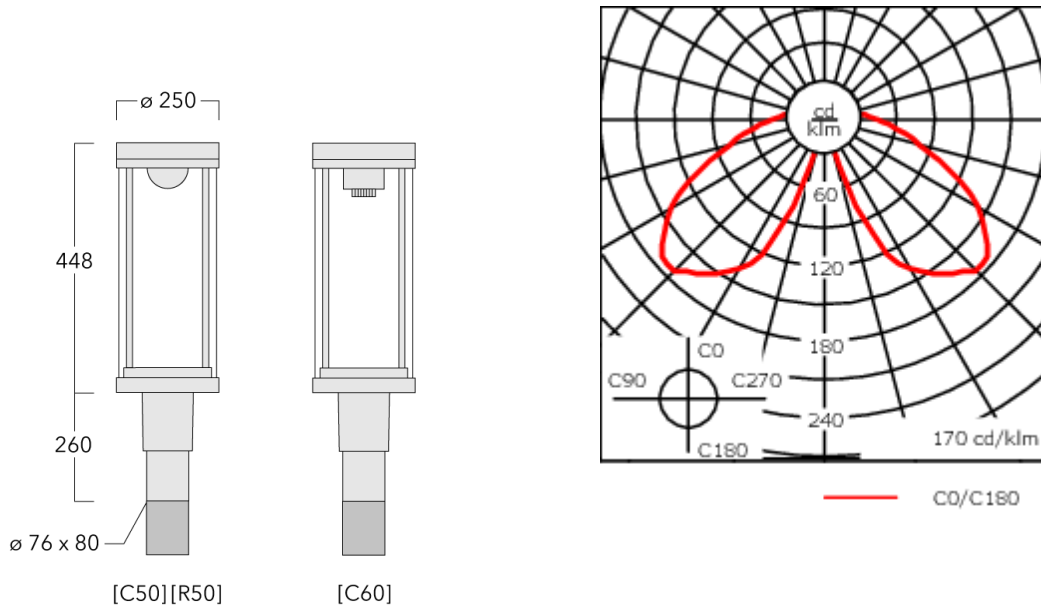

115-1598

ZFT470-FT LED

we-ef

Beschreibung

IP66, SKI. SKII auf Anfrage. IK08. Korrosionsbeständiger Aluminiumguss. PCS beschichtete Edelstahlschrauben. 5CE Korrosionsschutz. CCG® Silikondichtung. PMMA Abdeckung. Die Leuchte wird anschlussfertig geliefert und muss zur Installation nicht geöffnet werden. Eingebaute elektronische Betriebsgeräte. Eingebaute LED Platine, austauschbar. CAD optimierte indirekte Optik zur Lichtlenkung und Entblendung.

Gewicht	7.90 kg
Lichtverteilung	symmetrisch [C60]
Lichtquelle	LED-FT-37W / 700 mA - 2700 K
CRI	80
Netz	EVG
LEDs	1
Bemessungsleistung	42 W
Bemessungslichtstrom (lm)	
LED Lumen	4957.3
Total Lumen	4957.3
Ta	25
Nominal Lichtstrom (lm)	
LED Lumen	6145
Total Lumen	6145
Tc	25

Spezifikationen

Materialbeschreibung

Gehäuse	Korrosionsbeständiges Aluminium
Abdeckung	PMMA
Farben	<div style="display: flex; align-items: center;"> <div style="width: 20px; height: 10px; background-color: black; margin-right: 5px;"></div> RAL9004 Signalschwarz </div> <div style="display: flex; align-items: center; margin-top: 5px;"> <div style="width: 20px; height: 10px; background-color: #cccccc; margin-right: 5px;"></div> RAL9006 Weißaluminium </div> <div style="display: flex; align-items: center; margin-top: 5px;"> <div style="width: 20px; height: 10px; background-color: #808080; margin-right: 5px;"></div> RAL9007 Graualuminium </div> <div style="display: flex; align-items: center; margin-top: 5px;"> <div style="width: 20px; height: 10px; background-color: #333333; margin-right: 5px;"></div> RAL7016 Anthrazitgrau </div> <div style="display: flex; align-items: center; margin-top: 5px;"> <div style="width: 20px; height: 10px; background-color: #e0e0e0; margin-right: 5px;"></div> RAL9016 Verkehrsweiß </div>
Dichtung	CCG® Silikondichtung
Schrauben	PCS beschichtete Edelstahlschrauben
Schutzart	IP66
Schlagfestigkeit	IK08
Korrosionsbeständigkeit	5CE
Windangriffsfläche	0.177 m ²