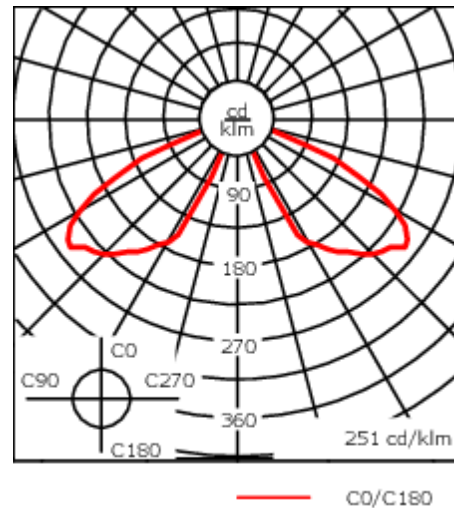

Spécifications

Description du matériel

Corps	Corps en fonte d'aluminium, visserie inox avec traitement PCS
Lentille	PMMA
Couleurs	Peinture poudre disponible avec 35 couleurs différents
Joint	Joint silicone CCG®
Visserie	PCS Inox avec revêtement polymère
IP	IP66
IK	IK08
Protection contre la corrosion	5CE
Surface exposée au vent	0.162 m²

Description électrique

Alimentation électrique	220-240V / 50-60 Hz
Driver	Driver électronique
Power factor	> 0.9

Informations complémentaires

Durée de vie	Ta=25° L70B50 > 50000h
Classe d'efficacité énergétique	C-D

WE-EF LUMIERE

ZAC de Chesnes Nord, 6 Rue de Brisson, CS80330, 38290 Satolas et Bonce - Téléphone: +33 4 74 99 14 44

info.france@we-ef.com - <https://we-ef.com/fr>

Sous réserve de modifications techniques et d'erreurs. - Généré le 23/10/2024