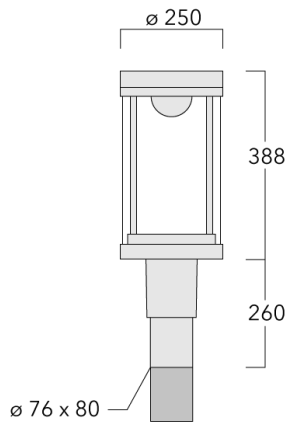

Description

IP66. Classe I ou Classe II. IK08. Corps en fonte d'aluminium. Visserie inox avec traitement PCS. Protection contre la corrosion 5CE. Joint silicone CCG® (compression contrôlée). Vasque autonettoyante en PMMA. Lentille diffusante 360° LED.

Lanterne livrée pré-câblée pour un branchement facile en pied de mât.

Hauteur de mât recommandée selon la puissance: 3 à 6m. Luminaire livré en standard avec alimentation DALI.

Poids	7.10 kg
Types photométries	[C50] Circulaire symétrique
Type de Lampes	LED-FT-24W / 700 mA - 2700 K
IRC	80
Alimentation électrique	ballast électronique
LEDs	1
Rated input power	27 W
Rated lumens (lm)	
LED Lumen	3065.6
Total Lumen	3065.6
Ta	25
Flux lumineux nominal (lm)	
LED Lumen	4050
Total Lumen	4050
Tc	25

Spécifications

Description du matériel

Corps	Corps en fonte d'aluminium, visserie inox avec traitement PCS
Lentille	PMMA
Couleurs	Peinture poudre disponible avec 35 couleurs différents
Joint	Joint silicone CCG®
Visserie	PCS Inox avec revêtement polymère
IP	IP66
IK	IK08
Protection contre la corrosion	5CE
Surface exposée au vent	0.162 m ²