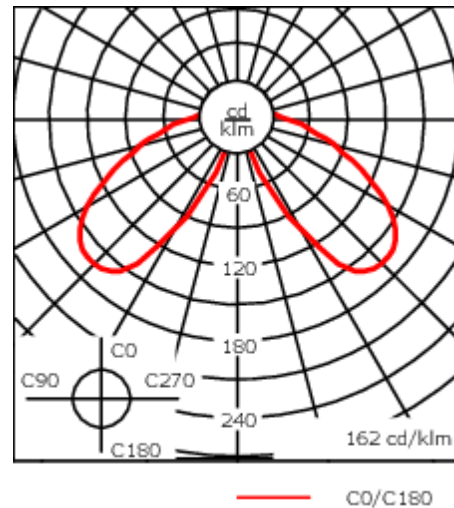

Beschreibung

IP66, SKI. SKII auf Anfrage. IK08. Korrosionsbeständiger Aluminiumguss. PCS beschichtete Edelstahlschrauben. 5CE Korrosionsschutz. CCG® Silikondichtung. PMMA Abdeckung. Die Leuchte wird anschlussfertig geliefert und muss zur Installation nicht geöffnet werden. Eingebaute elektronische Betriebsgeräte. Eingebaute LED Platine, austauschbar. CAD optimierte indirekte Optik zur Lichtlenkung und Entblendung.

Gewicht	7.10 kg
Lichtverteilung	symmetrisch [C60]
Lichtquelle	LED-FT-37W / 700 mA - 2700 K
CRI	80
Netz	EVG
LEDs	1
Bemessungsleistung	42 W
Bemessungslichtstrom (lm)	
LED Lumen	4587.6
Total Lumen	4587.6
Ta	25
Nominal Lichtstrom (lm)	
LED Lumen	6145
Total Lumen	6145
Tc	25

Spezifikationen

Materialbeschreibung

Gehäuse	Korrosionsbeständiges Aluminium
Abdeckung	PMMA
Farben	<div style="display: flex; align-items: center;"> <div style="width: 20px; height: 15px; background-color: black; margin-right: 5px;"></div> RAL9004 Signalschwarz </div> <div style="display: flex; align-items: center; margin-top: 5px;"> <div style="width: 20px; height: 15px; background-color: #cccccc; margin-right: 5px;"></div> RAL9006 Weißaluminium </div> <div style="display: flex; align-items: center; margin-top: 5px;"> <div style="width: 20px; height: 15px; background-color: #808080; margin-right: 5px;"></div> RAL9007 Graualuminium </div> <div style="display: flex; align-items: center; margin-top: 5px;"> <div style="width: 20px; height: 15px; background-color: #333333; margin-right: 5px;"></div> RAL7016 Anthrazitgrau </div> <div style="display: flex; align-items: center; margin-top: 5px;"> <div style="width: 20px; height: 15px; background-color: #e0e0e0; margin-right: 5px;"></div> RAL9016 Verkehrsweiß </div>
Dichtung	CCG® Silikondichtung
Schrauben	PCS beschichtete Edelstahlschrauben
Schutzart	IP66
Schlagfestigkeit	IK08
Korrosionsbeständigkeit	5CE
Windangriffsfläche	0.162 m ²