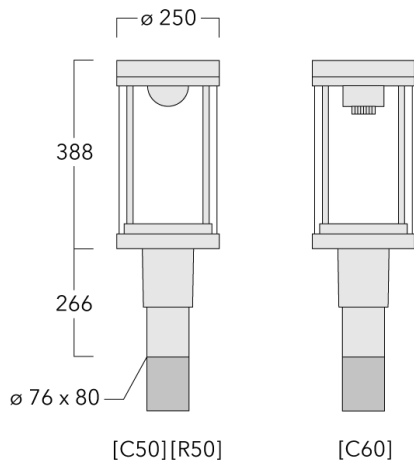

Beschreibung

IP66, SKI. SKII auf Anfrage. IK08. Korrosionsbeständiger Aluminiumguss. PCS beschichtete Edelstahlschrauben. 5CE Korrosionsschutz. CCG® Silikondichtung. PMMA Abdeckung. Die Leuchte wird anschlussfertig geliefert und muss zur Installation nicht geöffnet werden. Eingebaute elektronische Betriebsgeräte. Eingebaute LED Platine, austauschbar. CAD optimierte indirekte Optik zur Lichtlenkung und Entblendung.

Gewicht	7.10 kg
Lichtverteilung	symmetrisch [C60]
Lichtquelle	LED-FT-37W / 700 mA - 2700 K
CRI	80
Netz	EVG
LEDs	1
Bemessungsleistung	42 W
Bemessungslichtstrom (lm)	
LED Lumen	4587.6
Total Lumen	4587.6
Ta	25
Nominal Lichtstrom (lm)	
LED Lumen	6145
Total Lumen	6145
Tc	25

Spezifikationen

Materialbeschreibung

Gehäuse	Korrosionsbeständiges Aluminium
Abdeckung	PMMA
Farben	<div style="display: flex; align-items: center;"> <div style="width: 20px; height: 15px; background-color: black; margin-right: 5px;"></div> RAL9004 Signalschwarz </div> <div style="display: flex; align-items: center; margin-top: 5px;"> <div style="width: 20px; height: 15px; background-color: #cccccc; margin-right: 5px;"></div> RAL9006 Weißaluminium </div> <div style="display: flex; align-items: center; margin-top: 5px;"> <div style="width: 20px; height: 15px; background-color: #808080; margin-right: 5px;"></div> RAL9007 Graualuminium </div> <div style="display: flex; align-items: center; margin-top: 5px;"> <div style="width: 20px; height: 15px; background-color: #333333; margin-right: 5px;"></div> RAL7016 Anthrazitgrau </div> <div style="display: flex; align-items: center; margin-top: 5px;"> <div style="width: 20px; height: 15px; background-color: #e0e0e0; margin-right: 5px;"></div> RAL9016 Verkehrsweiß </div>
Dichtung	CCG® Silikondichtung
Schrauben	PCS beschichtete Edelstahlschrauben
Schutzart	IP66
Schlagfestigkeit	IK08
Korrosionsbeständigkeit	5CE
Windangriffsfläche	0.162 m ²