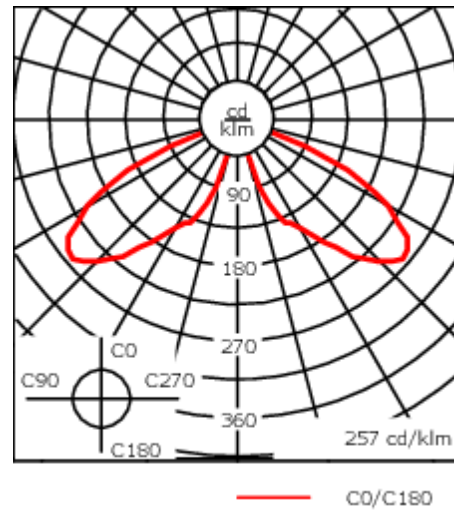

Lanterne livrée pré-câblée pour un branchement facile en pied de mât.

Hauteur de mât recommandée selon la puissance: 3 à 6m. Luminaire livré en standard avec alimentation DALI.

Poids	7.70 kg
Distribution de la lumière	[C50] Circulaire symétrique
Source lumineuse	LED-FT-17W / 500 mA - 3000 K
IRC	80
Alimentation électrique	ballast électronique
LEDs	1
Rated input power	20 W

Rated lumens (lm)

LED Lumen	2328.8
Total Lumen	2328.8
Ta	25

Flux lumineux nominal (lm)

LED Lumen	3070
Total Lumen	3070
Tc	25

Spécifications

Description du matériel

Corps	Corps en fonte d'aluminium
Lentille	PMMA
Couleurs	<div style="display: flex; align-items: center;"> <div style="width: 20px; height: 15px; background-color: black; margin-right: 5px;"></div> RAL9004 Noir de sécurité </div> <div style="display: flex; align-items: center; margin-top: 5px;"> <div style="width: 20px; height: 15px; background-color: gray; margin-right: 5px;"></div> RAL9007 Aluminium gris </div> <div style="display: flex; align-items: center; margin-top: 5px;"> <div style="width: 20px; height: 15px; background-color: darkgray; margin-right: 5px;"></div> RAL7016 Gris anthracite </div> <div style="display: flex; align-items: center; margin-top: 5px;"> <div style="width: 20px; height: 15px; background-color: lightgray; margin-right: 5px;"></div> RAL9016 Blanc signalisation </div>
Joint	Joint silicone CCG®
Visserie	PCS Inox avec recouvrement polymère
IP	IP66
IK	IK09
Protection contre la corrosion	5CE
Surface exposée au vent	0.130 m ²