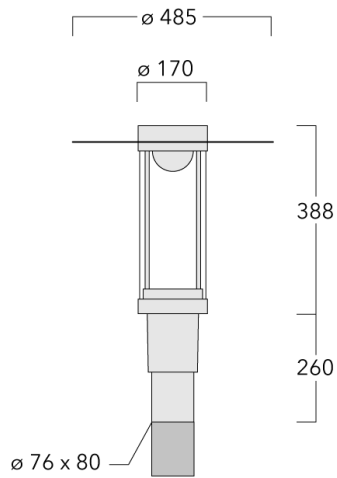

Description

IP66. Classe I. Classe II sur demande. IK09. Corps en fonte d'aluminium. Visserie inox avec traitement PCS. Protection contre la corrosion 5CE. Joint silicone CCG_R_ (compression contrôlée). Vasque autonettoyante sablée en PMMA. Lentille diffusante 360° LED.

Lanterne livrée pré-câblée pour un branchement facile en pied de mât.

Hauteur de mât recommandée selon la puissance: 3 à 6m. Luminaire livré en standard avec alimentation DALI.

Poids	7.70 kg
Distribution de la lumière	[C50] Circulaire symétrique
Source lumineuse	LED-FT-17W / 500 mA - 3000 K
IRC	80
Alimentation électrique	ballast électronique
LEDs	1
Rated input power	20 W

Rated lumens (lm)

LED Lumen	2328.8
Total Lumen	2328.8
Ta	25

Flux lumineux nominal (lm)

LED Lumen	3070
Total Lumen	3070
Tc	25

Spécifications

Description du matériel

Corps	Corps en fonte d'aluminium
Lentille	PMMA
Couleurs	<div style="display: flex; align-items: center;"> <div style="width: 20px; height: 15px; background-color: black; margin-right: 5px;"></div> RAL9004 Noir de sécurité </div> <div style="display: flex; align-items: center; margin-top: 5px;"> <div style="width: 20px; height: 15px; background-color: gray; margin-right: 5px;"></div> RAL9007 Aluminium gris </div> <div style="display: flex; align-items: center; margin-top: 5px;"> <div style="width: 20px; height: 15px; background-color: darkgray; margin-right: 5px;"></div> RAL7016 Gris anthracite </div> <div style="display: flex; align-items: center; margin-top: 5px;"> <div style="width: 20px; height: 15px; background-color: lightgray; margin-right: 5px;"></div> RAL9016 Blanc signalisation </div>
Joint	Joint silicone CCG®
Visserie	PCS Inox avec recouvrement polymère
IP	IP66
IK	IK09
Protection contre la corrosion	5CE
Surface exposée au vent	0.130 m ²

RZ2-400 crosse double	115-1323	258			76 x 100		4.90
-----------------------	----------	-----	--	--	----------	--	------