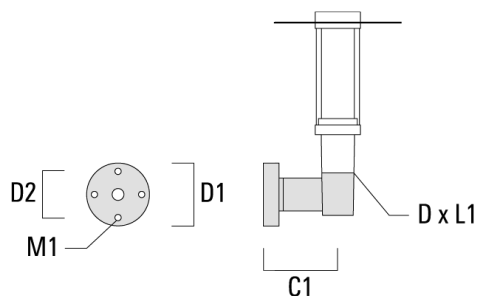

Lanterne livrée pré-câblée pour un branchement facile en pied de mât.

Hauteur de mât recommandée selon la puissance: 3 à 6m. Luminaire livré en standard avec alimentation DALI.

Poids	7.70 kg
Distribution de la lumière	[C50] Circulaire symétrique
Source lumineuse	LED-FT-17W / 500 mA - 3000 K
IRC	80
Alimentation électrique	ballast électronique
LEDs	1
Rated input power	20 W

Accessoires Optiques

Light shield

Description	Référence	H1
LS180-[C60]	159-0321	120

Accessoires d'installation

Crosses murales et Crosses pour mât RZ

Description	Référence	C1	D1	D2	D x L1	M1	Poids (kg)
RZ0-400 crosse murale	115-1324	277	231	195	76 x 80	12	3.50