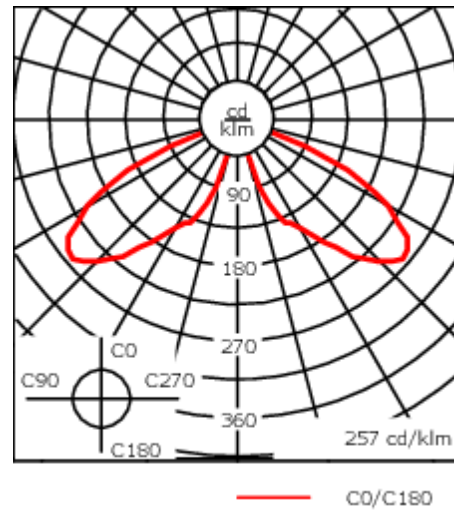

Spezifikationen

Materialbeschreibung

Gehäuse	Korrosionsbeständiger Aluminiumguss
Abdeckung	PMMA
Farben	 RAL9004 Signalschwarz RAL9007 Graualuminium RAL7016 Anthrazitgrau RAL9016 Verkehrsweiß
Dichtung	CCG® Silikondichtung
Schrauben	PCS beschichtete Edelstahlschrauben
Schutzart	IP66
Schlagfestigkeit	IK09
Korrosionsbeständigkeit	5CE
Windangriffsfläche	0.0.130 m²

Elektrische Beschreibung

Netzgerät / Vorschaltgerät	Eingebaute elektronische Betriebsgeräte
Leistungsfaktor	> 0.9

Weitere Informationen

Lebensdauer	Ta=25° L70B50 > 50000h
Energieeffizienzklasse	C-D (Lichtquelle)

WE-EF Switzerland AG