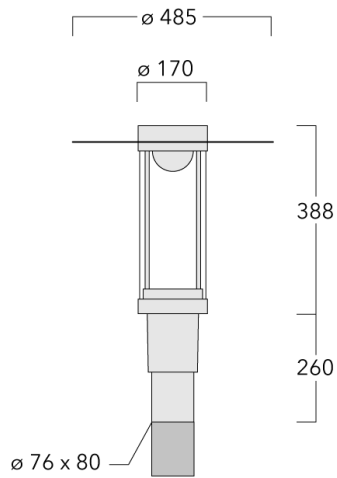

115-1651

ZAT430-COB

we-ef

Beschreibung

IP66, SKI. SKII auf Anfrage. IK09. Korrosionsbeständiger Aluminiumguss. PCS beschichtete Edelstahlschrauben. 5CE Korrosionsschutz. CCG® Silikondichtung. PMMA Abdeckung. Eingebaute elektronische Betriebsgeräte, thermisch getrennt. CAD-optimierte indirekte Optik zur Lichtlenkung und Entblendung. Eingebaute LED Platine. Die Leuchte wird anschlussfertig geliefert und muss zur Installation nicht geöffnet werden.

Empfohlene Masthöhe, 3,0 - 6,0 m.

Gewicht	7.70 kg
Lichtverteilung	symmetrisch, entblendet [C50]
Lichtquelle	LED-FT-17W / 500 mA - 4000 K
CRI	80
Netz	EVG
LEDs	1
Bemessungsleistung	20 W

Bemessungslichtstrom (lm)

Technische Änderungen und Irrtümer vorbehalten. - Erstellt am 23.11.2024

Spezifikationen

Materialbeschreibung

Gehäuse	Korrosionsbeständiger Aluminiumguss
Abdeckung	PMMA
Farben	<div style="display: flex; flex-direction: column; gap: 5px;"> <div> RAL9004 Signalschwarz</div> <div> RAL9007 Graualuminium</div> <div> RAL7016 Anthrazitgrau</div> <div> RAL9016 Verkehrsweiß</div> </div>
Dichtung	CCG® Silikondichtung
Schrauben	PCS beschichtete Edelstahlschrauben
Schutzart	IP66
Schlagfestigkeit	IK09
Korrosionsbeständigkeit	5CE
Windangriffsfläche	0.0.130 m ²

Wand- und Mastausleger RZ

Beschreibung	Artikelnummer	C1	D1	D2	D x L1	M1	Gewicht (kg)
RZ0-400 Wandausleger, einfach	115-1324	277	231	195	76 x 80	12	3.50

RZ2-400 Mastausleger, zweifach	115-1323	258			76 x 100		4.90
--------------------------------	----------	-----	--	--	----------	--	------