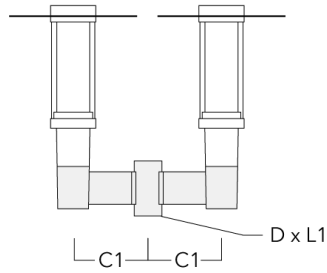

**Mounting Accessories**

**Wall and pole brackets RZ**

Description	Part ID	C1	D1	D2	D x L1	M1	Weight(lb)
RZ0-400 Wall bracket, single	115-1324	10.90"	9.1"	7.67"	3" x 3"	0.47"	7.72 lbs

RZ2-400 Pole bracket, double	115-1323	10.16"			3" x 3"		10.80 lbs
------------------------------	----------	--------	--	--	---------	--	-----------