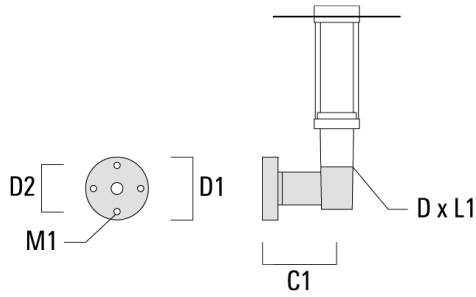

**Mounting Accessories**

**Wall and pole brackets RZ**

Description	Part ID	C1	D1	D2	D x L1	M1	Weight(lb)
RZ0-400 Wall bracket, single	115-1324	10.90"	9.1"	7.67"	3" x 3"	0.47"	7.72 lbs

RZ2-400 Pole bracket, double	115-1323	10.16"			3" x 3"		10.80 lbs
------------------------------	----------	--------	--	--	---------	--	-----------