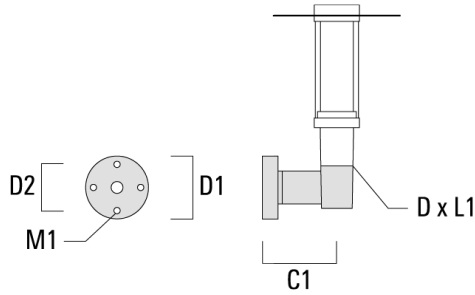

115-1654

ZAT430-FT LED

we-ef

Optisches Zubehör

Blendschutz

Beschreibung	Artikelnummer	H1
LS180-[C60]	159-0321	120

Montagezubehör

Wand- und Mastausleger RZ

Beschreibung	Artikelnummer	C1	D1	D2	D x L1	M1	Gewicht (kg)
RZ0-400 Wandausleger, einfach	115-1324	277	231	195	76 x 80	12	3.50

RZ2-400 Mastausleger, zweifach	115-1323	258			76 x 100		4.90
--------------------------------	----------	-----	--	--	----------	--	------