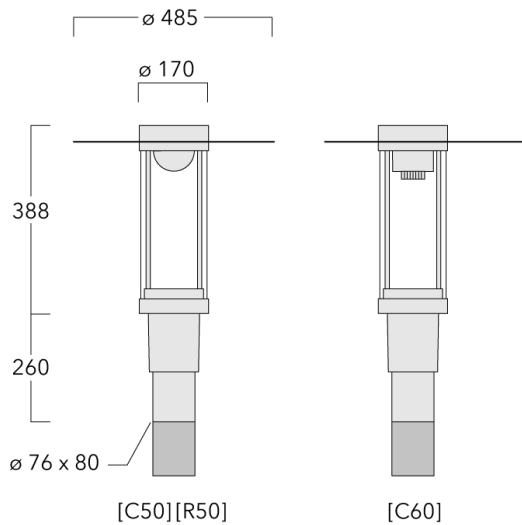

115-1654

ZAT430-FT LED

we-ef

Beschreibung

IP66, SKI. SKII auf Anfrage. IK09. Korrosionsbeständiger Aluminiumguss. PCS beschichtete Edelstahlschrauben. 5CE Korrosionsschutz. CCG® Silikondichtung. PMMA Abdeckung. Eingebaute elektronische Betriebsgeräte, thermisch getrennt. CAD-optimierte indirekte Optik zur Lichtlenkung und Entblendung. Eingebaute LED Platine. Die Leuchte wird anschlussfertig geliefert und muss zur Installation nicht geöffnet werden.

Gewicht	7.70 kg
Lichtverteilung	symmetrisch, entblendet [C50]
Lichtquelle	LED-FT-24W / 700 mA - 4000 K
CRI	80
Netz	EVG
LEDs	1
Bemessungsleistung	27 W

Bemessungslichtstrom (lm)

LED Lumen	3337.7
Total Lumen	3337.7
Ta	25

Spezifikationen

Materialbeschreibung

Gehäuse	Korrosionsbeständiger Aluminiumguss
Abdeckung	PMMA
Farben	<ul style="list-style-type: none"> RAL9004 Signalschwarz RAL9006 Weißaluminium RAL9007 Graualuminium RAL7016 Anthrazitgrau RAL9016 Verkehrsweiß
Dichtung	CCG® Silikondichtung
Schrauben	PCS beschichtete Edelstahlschrauben
Schutzart	IP66
Schlagfestigkeit	IK09
Korrosionsbeständigkeit	5CE
Windangriffsfläche	0.130 m ²

Beschreibung	Artikelnummer	C1	D1	D2	D x L1	M1	Gewicht (kg)
RZ0-400 Wandausleger, einfach	115-1324	277	231	195	76 x 80	12	3.50

RZ2-400 Mastausleger, zweifach	115-1323	258			76 x 100		4.90
--------------------------------	----------	-----	--	--	----------	--	------