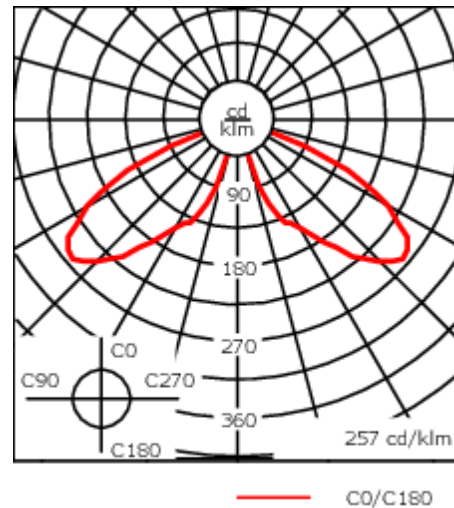

Spezifikationen

Materialbeschreibung

Gehäuse	Korrosionsbeständiger Aluminiumguss
Abdeckung	PMMA
Farben	 RAL9004 Signalschwarz RAL9006 Weißaluminium RAL9007 Graualuminium RAL7016 Anthrazitgrau RAL9016 Verkehrsweiß
Dichtung	CCG® Silikondichtung
Schrauben	PCS beschichtete Edelstahlschrauben
Schutzart	IP66
Schlagfestigkeit	IK09
Korrosionsbeständigkeit	5CE
Windangriffsfläche	0.130 m²

Elektrische Beschreibung

Netz	220-240V / 50-60 Hz
Netzgerät / Vorschaltgerät	Eingebaute elektronische Betriebsgeräte
Leistungsfaktor	> 0.9
Überspannungsschutz	6/6 kV (optional SP10)

WE-EF LEUCHTEN GmbH

Töpinger Straße 16, 29646 Bispingen, Germany - Tel: +49 5194 909-0

info.germany@we-ef.com - <https://we-ef.com/de>

Technische Änderungen und Irrtümer vorbehalten. - Erstellt am 23.10.2024