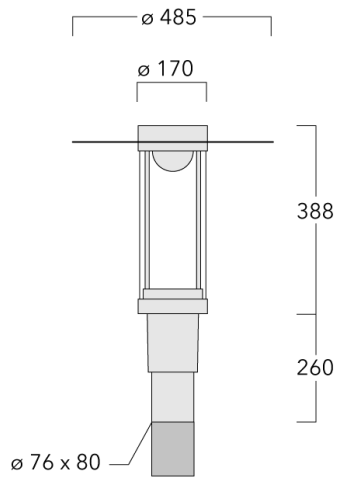

115-1654

ZAT430-COB

we-ef

Description

IP66. Classe I. Classe II sur demande. IK09. Corps en fonte d'aluminium. Visserie inox avec traitement PCS. Protection contre la corrosion 5CE. Joint silicone CCG_R_ (compression contrôlée). Vasque autonettoyante sablée en PMMA. Lentille diffusante 360° LED.

Lanterne livrée pré-câblée pour un branchement facile en pied de mât.

Hauteur de mât recommandée selon la puissance: 3 à 6m. Luminaire livré en standard avec alimentation DALI.

Poids	7.70 kg
Distribution de la lumière	[C50] Circulaire symétrique
Source lumineuse	LED-FT-24W / 700 mA - 4000 K
IRC	80
Alimentation électrique	ballast électronique
LEDs	1
Rated input power	27 W

info.switzerland@we-ef.com - https://we-ef.com/ch_fr

Sous réserve de modifications techniques et d'erreurs. - Généré le 23/11/2024

115-1654

ZAT430-COB

we-ef

Spécifications

Description du matériel

Corps	Corps en fonte d'aluminium
Lentille	PMMA
Couleurs	 RAL9004 Noir de sécurité  RAL9007 Aluminium gris  RAL7016 Gris anthracite  RAL9016 Blanc signalisation
Joint	Joint silicone CCG®
Visserie	PCS Inox avec recouvrement polymère
IP	IP66
IK	IK09
Protection contre la corrosion	5CE
Surface exposée au vent	0.130 m ²

RZ2-400 crosse double	115-1323	258			76 x 100		4.90
-----------------------	----------	-----	--	--	----------	--	------