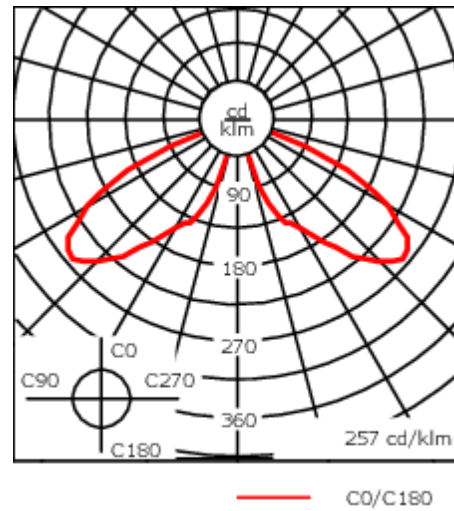

115-1654

ZAT430-COB

we-ef

Spécifications

Description du matériel

Corps	Corps en fonte d'aluminium
Lentille	PMMA
Couleurs	RAL9004 Noir de sécurité RAL9007 Aluminium gris RAL7016 Gris anthracite RAL9016 Blanc signalisation
Joint	Joint silicone CCG®
Visserie	PCS Inox avec recouvrement polymère
IP	IP66
IK	IK09
Protection contre la corrosion	5CE
Surface exposée au vent	0.130 m²

Description électrique

Driver	Driver électronique
Power factor	> 0.9

WE-EF Switzerland AG

Himmelrichstrasse 6, 6003 Luzern - Téléphone: +41 22 752 49 94

info.switzerland@we-ef.com - <https://we-ef.com/ch_fr>

Sous réserve de modifications techniques et d'erreurs. - Généré le 23/11/2024