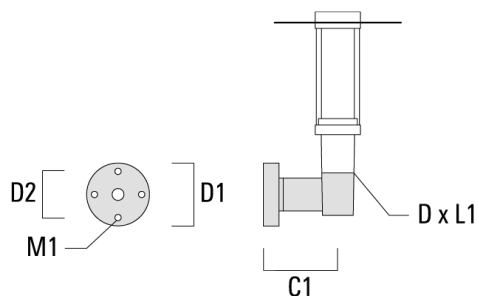

Accessoires d'installation

Crosses murales et Crosses pour mât RZ

Description	Référence	C1	D1	D2	D x L1	M1	Poids (kg)
RZ0-400 crosse murale	115-1324	277	231	195	76 x 80	12	3.50