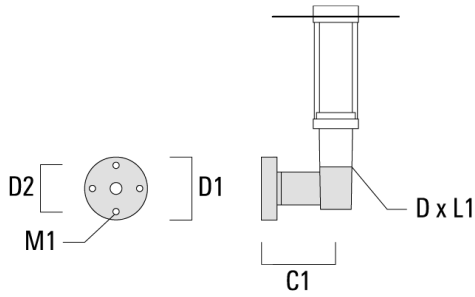

**Mounting Accessories**

**Wall and pole brackets RZ**

Description	Part ID	C1	D1	D2	D x L1	M1	Weight(lb)
RZ0-400 Wall bracket, single	115-1324	10.90"	9.1"	7.67"	3" x 3"	0.47"	7.72 lbs

RZ2-400 Pole bracket, double	115-1323	10.16"			3" x 3"		10.80 lbs
------------------------------	----------	--------	--	--	---------	--	-----------