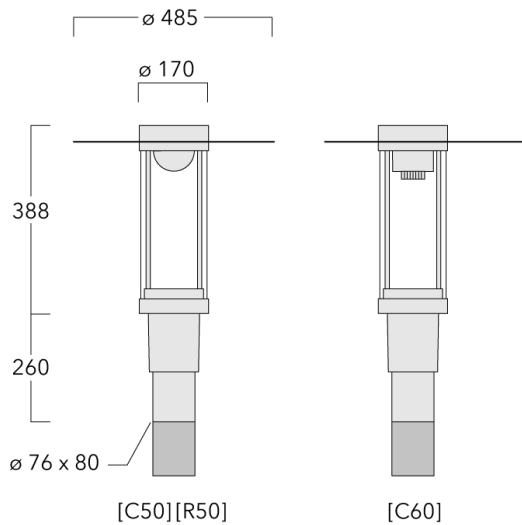

Spezifikationen

Materialbeschreibung

Gehäuse	Korrosionsbeständiger Aluminiumguss
Abdeckung	PMMA
Farben	RAL9004 Signalschwarz RAL9006 Weißaluminium RAL9007 Graualuminium RAL7016 Anthrazitgrau RAL9016 Verkehrsweiß
Dichtung	CCG® Silikondichtung
Schrauben	PCS beschichtete Edelstahlschrauben
Schutzart	IP66
Schlagfestigkeit	IK09
Korrosionsbeständigkeit	5CE
Windangriffsfläche	0.130 m²

Elektrische Beschreibung

Netz	220-240V / 50-60 Hz
Netzgerät / Vorschaltgerät	Eingebaute elektronische Betriebsgeräte
Leistungsfaktor	> 0.9
Überspannungsschutz	6/6 kV (optional SP10)

WE-EF LEUCHTEN GmbH

Töpinger Straße 16, 29646 Bispingen, Germany - Tel: +49 5194 909-0

info.germany@we-ef.com - <https://we-ef.com/de>

Technische Änderungen und Irrtümer vorbehalten. - Erstellt am 23.11.2024