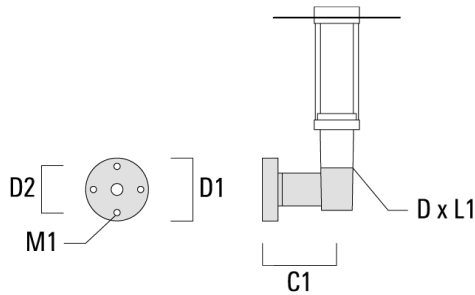

Montagezubehör

Wand- und Mastausleger RZ

| Beschreibung | Artikelnummer | C1 | D1 | D2 | D x L1 | M1 | Gewicht (kg) |
|-------------------------------|---------------|-----|-----|-----|---------|----|--------------|
| RZ0-400 Wandausleger, einfach | 115-1324 | 277 | 231 | 195 | 76 x 80 | 12 | 3.50 |