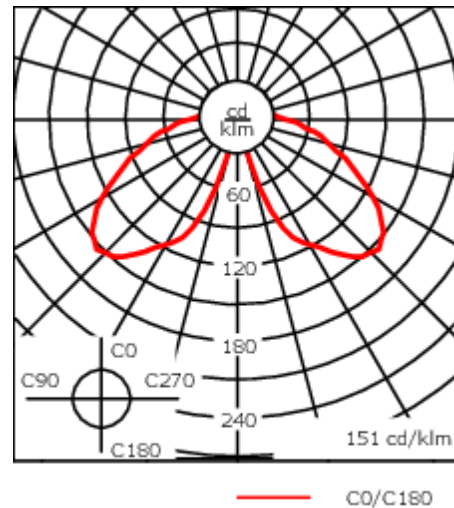

Spezifikationen

Materialbeschreibung

Gehäuse	Korrosionsbeständiger Aluminiumguss
Abdeckung	PMMA
Farben	RAL9004 Signalschwarz RAL9006 Weißaluminium RAL9007 Graualuminium RAL7016 Anthrazitgrau RAL9016 Verkehrsweiß
Dichtung	CCG® Silikondichtung
Schrauben	PCS beschichtete Edelstahlschrauben
Schutzart	IP66
Schlagfestigkeit	IK09
Korrosionsbeständigkeit	5CE
Windangriffsfläche	0.130 m²

Elektrische Beschreibung

Netz	220-240V / 50-60 Hz
Netzgerät / Vorschaltgerät	Eingebaute elektronische Betriebsgeräte
Leistungsfaktor	> 0.9
Überspannungsschutz	6/6 kV (optional SP10)

WE-EF LEUCHTEN GmbH

Töpinger Straße 16, 29646 Bispingen, Germany - Tel: +49 5194 909-0

info.germany@we-ef.com - <https://we-ef.com/de>

Technische Änderungen und Irrtümer vorbehalten. - Erstellt am 23.11.2024