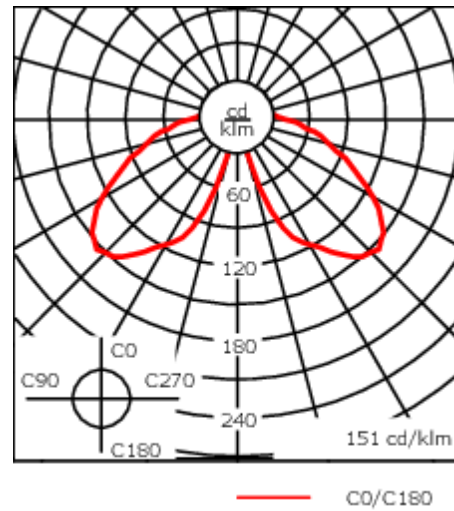

Lanterne livrée pré-câblée pour un branchement facile en pied de mât.

Hauteur de mât recommandée selon la puissance: 3 à 6m. Luminaire livré en standard avec alimentation DALI.

| | |
|----------------------------|---|
| Poids | 7.70 kg |
| Distribution de la lumière | symétrique, lentille diffusante circulaire 360° [C60] |
| Source lumineuse | LED-FT-12W / 350 mA - 4000 K |
| IRC | 80 |
| Alimentation électrique | ballast électronique |
| LEDs | 1 |
| Rated input power | 14 W |

Spécifications

Description du matériel

| | |
|--------------------------------|--|
| Corps | Corps en fonte d'aluminium |
| Lentille | PMMA |
| Couleurs | <div style="display: flex; align-items: center;"> <div style="width: 20px; height: 15px; background-color: black; margin-right: 5px;"></div> RAL9004 Noir de sécurité </div> <div style="display: flex; align-items: center; margin-top: 5px;"> <div style="width: 20px; height: 15px; background-color: gray; margin-right: 5px;"></div> RAL9007 Aluminium gris </div> <div style="display: flex; align-items: center; margin-top: 5px;"> <div style="width: 20px; height: 15px; background-color: darkgray; margin-right: 5px;"></div> RAL7016 Gris anthracite </div> <div style="display: flex; align-items: center; margin-top: 5px;"> <div style="width: 20px; height: 15px; background-color: lightgray; margin-right: 5px;"></div> RAL9016 Blanc signalisation </div> |
| Joint | Joint silicone CCG® |
| Visserie | PCS Inox avec recouvrement polymère |
| IP | IP66 |
| IK | IK09 |
| Protection contre la corrosion | 5CE |
| Surface exposée au vent | 0.130 m ² |