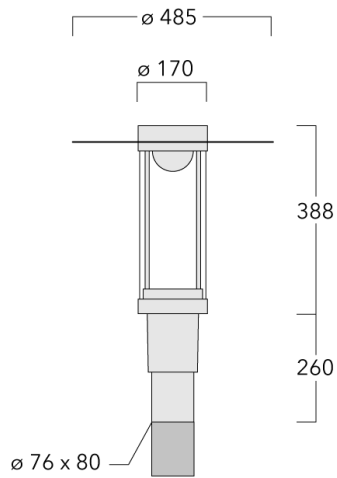

Lanterne livrée pré-câblée pour un branchement facile en pied de mât.

Hauteur de mât recommandée selon la puissance: 3 à 6m. Luminaire livré en standard avec alimentation DALI.

| | |
|----------------------------|---|
| Poids | 7.70 kg |
| Distribution de la lumière | symétrique, lentille diffusante circulaire 360° [C60] |
| Source lumineuse | LED-FT-12W / 350 mA - 4000 K |
| IRC | 80 |
| Alimentation électrique | ballast électronique |
| LEDs | 1 |
| Rated input power | 14 W |

Spécifications

Description du matériel

| | |
|--------------------------------|--|
| Corps | Corps en fonte d'aluminium |
| Lentille | PMMA |
| Couleurs | <div style="display: flex; align-items: center;"> <div style="width: 20px; height: 15px; background-color: black; margin-right: 5px;"></div> RAL9004 Noir de sécurité </div> <div style="display: flex; align-items: center; margin-top: 5px;"> <div style="width: 20px; height: 15px; background-color: gray; margin-right: 5px;"></div> RAL9007 Aluminium gris </div> <div style="display: flex; align-items: center; margin-top: 5px;"> <div style="width: 20px; height: 15px; background-color: darkgray; margin-right: 5px;"></div> RAL7016 Gris anthracite </div> <div style="display: flex; align-items: center; margin-top: 5px;"> <div style="width: 20px; height: 15px; background-color: lightgray; margin-right: 5px;"></div> RAL9016 Blanc signalisation </div> |
| Joint | Joint silicone CCG® |
| Visserie | PCS Inox avec recouvrement polymère |
| IP | IP66 |
| IK | IK09 |
| Protection contre la corrosion | 5CE |
| Surface exposée au vent | 0.130 m ² |

| | | | | | | | |
|-----------------------|----------|-----|--|--|----------|--|------|
| RZ2-400 crosse double | 115-1323 | 258 | | | 76 x 100 | | 4.90 |
|-----------------------|----------|-----|--|--|----------|--|------|