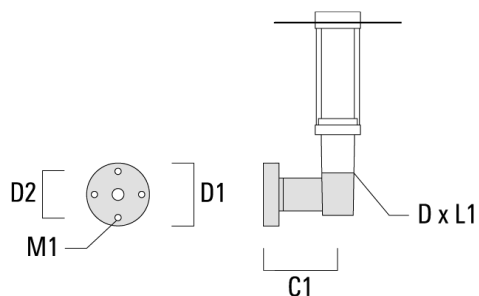

Spécifications

Description du matériel

| | |
|--------------------------------|--|
| Corps | Corps en fonte d'aluminium |
| Lentille | PMMA |
| Couleurs | <div style="display: flex; align-items: center;"> <div style="width: 20px; height: 15px; background-color: black; margin-right: 5px;"></div> RAL9004 Noir de sécurité </div> <div style="display: flex; align-items: center; margin-top: 5px;"> <div style="width: 20px; height: 15px; background-color: gray; margin-right: 5px;"></div> RAL9007 Aluminium gris </div> <div style="display: flex; align-items: center; margin-top: 5px;"> <div style="width: 20px; height: 15px; background-color: darkgray; margin-right: 5px;"></div> RAL7016 Gris anthracite </div> <div style="display: flex; align-items: center; margin-top: 5px;"> <div style="width: 20px; height: 15px; background-color: lightgray; margin-right: 5px;"></div> RAL9016 Blanc signalisation </div> |
| Joint | Joint silicone CCG® |
| Visserie | PCS Inox avec recouvrement polymère |
| IP | IP66 |
| IK | IK09 |
| Protection contre la corrosion | 5CE |
| Surface exposée au vent | 0.130 m ² |

Accessoires Optiques**Light shield**

| Description | Référence | H1 |
|-------------|-----------|-----|
| LS180-[C60] | 159-0321 | 120 |

Accessoires d'installation

Crosses murales et Crosses pour mât RZ

| Description | Référence | C1 | D1 | D2 | D x L1 | M1 | Poids (kg) |
|-----------------------|-----------|-----|-----|-----|---------|----|------------|
| RZ0-400 crosse murale | 115-1324 | 277 | 231 | 195 | 76 x 80 | 12 | 3.50 |