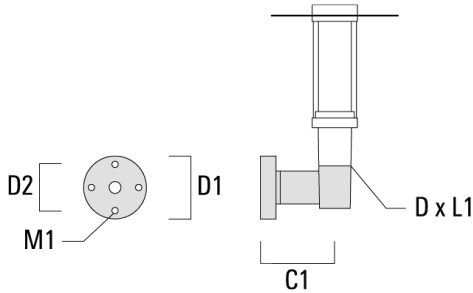

Empfohlene Masthöhe, 3,0 - 6,0 m.

Gewicht	7.70 kg
Lichtverteilung	symmetrisch [C60]
Lichtquelle	LED-FT-17W / 500 mA - 2700 K
CRI	80
Netz	EVG
LEDs	1
Bemessungsleistung	20 W
Bemessungslichtstrom (lm)	
LED Lumen	1948.4
Total Lumen	1948.4
Ta	25
Nominal Lichtstrom (lm)	
LED Lumen	2935
Total Lumen	2935
Tc	25

Montagezubehör

Wand- und Mastausleger RZ

Beschreibung	Artikelnummer	C1	D1	D2	D x L1	M1	Gewicht (kg)
RZ0-400 Wandausleger, einfach	115-1324	277	231	195	76 x 80	12	3.50

RZ2-400 Mastausleger, zweifach	115-1323	258			76 x 100		4.90
--------------------------------	----------	-----	--	--	----------	--	------