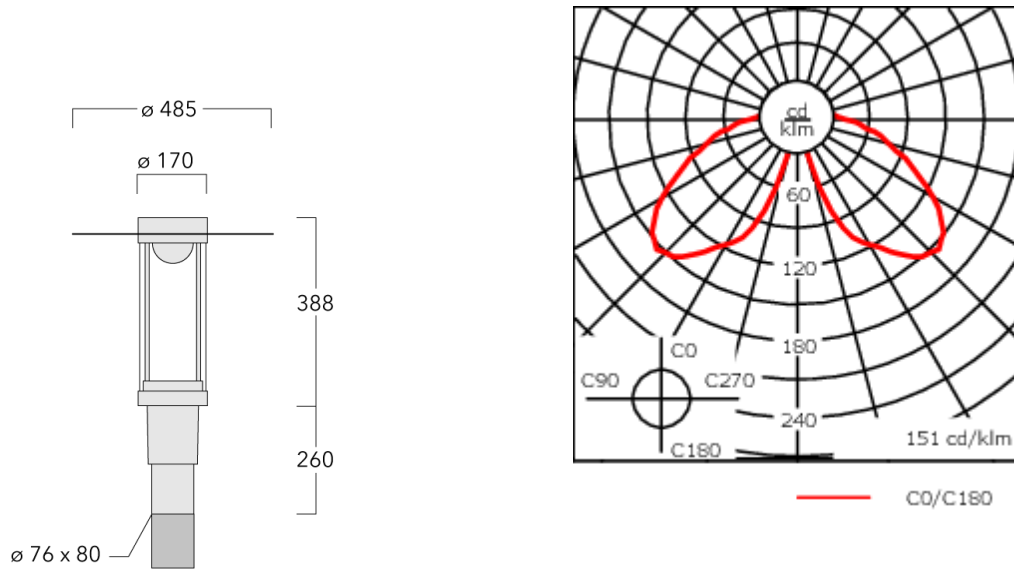

115-1661

ZAT430-COB

we-ef

Beschreibung

IP66, SKI. SKII auf Anfrage. IK09. Korrosionsbeständiger Aluminiumguss. PCS beschichtete Edelstahlschrauben. 5CE Korrosionsschutz. CCG® Silikondichtung. PMMA Abdeckung. Eingebaute elektronische Betriebsgeräte, thermisch getrennt. CAD-optimierte indirekte Optik zur Lichtlenkung und Entblendung. Eingebaute LED Platine. Die Leuchte wird anschlussfertig geliefert und muss zur Installation nicht geöffnet werden.

Empfohlene Masthöhe, 3,0 - 6,0 m.

Gewicht	7.70 kg
Lichtverteilung	symmetrisch [C60]
Lichtquelle	LED-FT-17W / 500 mA - 2700 K
CRI	80
Netz	EVG
LEDs	1
Bemessungsleistung	20 W
Bemessungslichtstrom (lm)	
LED Lumen	1948.4
Total Lumen	1948.4
Ta	25
Nominal Lichtstrom (lm)	
LED Lumen	2935
Total Lumen	2935
Tc	25

Spezifikationen

Materialbeschreibung

Gehäuse	Korrosionsbeständiger Aluminiumguss
Abdeckung	PMMA
Farben	<div style="display: flex; flex-direction: column; gap: 5px;"> <div> RAL9004 Signalschwarz</div> <div> RAL9007 Graualuminium</div> <div> RAL7016 Anthrazitgrau</div> <div> RAL9016 Verkehrsweiß</div> </div>
Dichtung	CCG® Silikondichtung
Schrauben	PCS beschichtete Edelstahlschrauben
Schutzart	IP66
Schlagfestigkeit	IK09
Korrosionsbeständigkeit	5CE
Windangriffsfläche	0.0.130 m ²