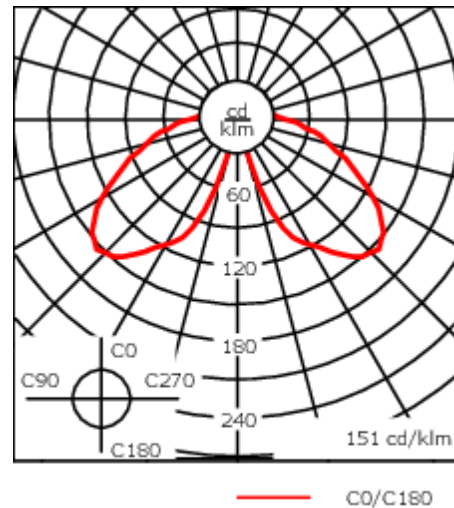

115-1661

ZAT430-COB

we-ef

Spécifications

Description du matériel

Corps	Corps en fonte d'aluminium
Lentille	PMMA
Couleurs	RAL9004 Noir de sécurité RAL9007 Aluminium gris RAL7016 Gris anthracite RAL9016 Blanc signalisation
Joint	Joint silicone CCG®
Visserie	PCS Inox avec recouvrement polymère
IP	IP66
IK	IK09
Protection contre la corrosion	5CE
Surface exposée au vent	0.130 m²

Description électrique

Driver	Driver électronique
Power factor	> 0.9

WE-EF Switzerland AG

Himmelrichstrasse 6, 6003 Luzern - Téléphone: +41 22 752 49 94

info.switzerland@we-ef.com - <https://we-ef.com/ch_fr>

Sous réserve de modifications techniques et d'erreurs. - Généré le 23/11/2024