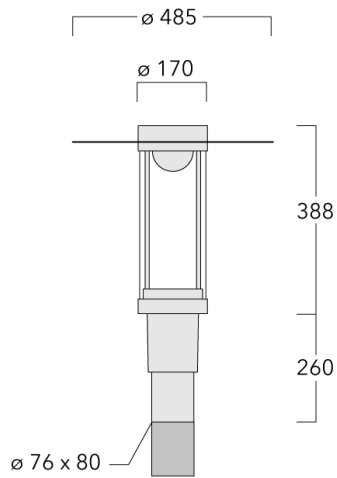

115-1661

ZAT430-COB

we-ef

Description

IP66. Classe I. Classe II sur demande. IK09. Corps en fonte d'aluminium. Visserie inox avec traitement PCS. Protection contre la corrosion 5CE. Joint silicone CCG_R_ (compression contrôlée). Vasque autonettoyante sablée en PMMA. Lentille diffusante 360° LED.

Lanterne livrée pré-câblée pour un branchement facile en pied de mât.

Hauteur de mât recommandée selon la puissance: 3 à 6m. Luminaire livré en standard avec alimentation DALI.

Poids	7.70 kg
Distribution de la lumière	symétrique, lentille diffusante circulaire 360° [C60]
Source lumineuse	LED-FT-17W / 500 mA - 2700 K
IRC	80
Alimentation électrique	ballast électronique
LEDs	1
Rated input power	20 W

info.switzerland@we-ef.com - https://we-ef.com/ch_fr

Sous réserve de modifications techniques et d'erreurs. - Généré le 23/11/2024

115-1661**ZAT430-COB****we-ef**

Spécifications

Description du matériel

Corps	Corps en fonte d'aluminium
Lentille	PMMA
Couleurs	<div style="display: flex; align-items: center;"> <div style="width: 20px; height: 15px; background-color: black; margin-right: 5px;"></div> RAL9004 Noir de sécurité </div> <div style="display: flex; align-items: center; margin-top: 5px;"> <div style="width: 20px; height: 15px; background-color: gray; margin-right: 5px;"></div> RAL9007 Aluminium gris </div> <div style="display: flex; align-items: center; margin-top: 5px;"> <div style="width: 20px; height: 15px; background-color: darkgray; margin-right: 5px;"></div> RAL7016 Gris anthracite </div> <div style="display: flex; align-items: center; margin-top: 5px;"> <div style="width: 20px; height: 15px; background-color: lightgray; margin-right: 5px;"></div> RAL9016 Blanc signalisation </div>
Joint	Joint silicone CCG®
Visserie	PCS Inox avec recouvrement polymère
IP	IP66
IK	IK09
Protection contre la corrosion	5CE
Surface exposée au vent	0.130 m ²

RZ2-400 crosse double	115-1323	258			76 x 100		4.90
-----------------------	----------	-----	--	--	----------	--	------