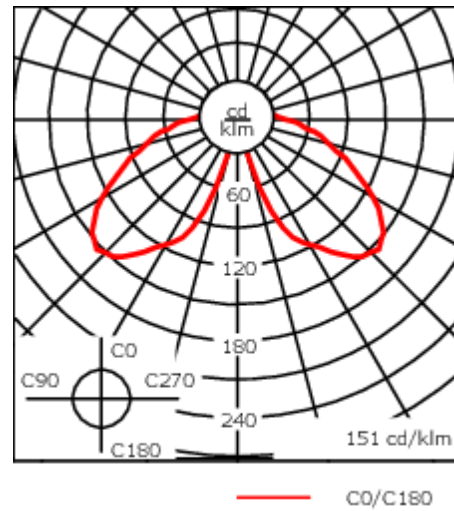

Lanterne livrée pré-câblée pour un branchement facile en pied de mât.

Hauteur de mât recommandée selon la puissance: 3 à 6m. Luminaire livré en standard avec alimentation DALI.

Poids	7.70 kg
Distribution de la lumière	symétrique, lentille diffusante circulaire 360° [C60]
Source lumineuse	LED-FT-17W / 500 mA - 3000 K
IRC	80
Alimentation électrique	ballast électronique
LEDs	1
Rated input power	20 W
Rated lumens (lm)	
LED Lumen	2038
Total Lumen	2038
Ta	25
Flux lumineux nominal (lm)	
LED Lumen	3070
Total Lumen	3070
Tc	25

Spécifications

Description du matériel

Corps	Corps en fonte d'aluminium
Lentille	PMMA
Couleurs	<div style="display: flex; align-items: center;"> <div style="width: 20px; height: 15px; background-color: black; margin-right: 5px;"></div> RAL9004 Noir de sécurité </div> <div style="display: flex; align-items: center; margin-top: 5px;"> <div style="width: 20px; height: 15px; background-color: gray; margin-right: 5px;"></div> RAL9007 Aluminium gris </div> <div style="display: flex; align-items: center; margin-top: 5px;"> <div style="width: 20px; height: 15px; background-color: darkgray; margin-right: 5px;"></div> RAL7016 Gris anthracite </div> <div style="display: flex; align-items: center; margin-top: 5px;"> <div style="width: 20px; height: 15px; background-color: lightgray; margin-right: 5px;"></div> RAL9016 Blanc signalisation </div>
Joint	Joint silicone CCG®
Visserie	PCS Inox avec recouvrement polymère
IP	IP66
IK	IK09
Protection contre la corrosion	5CE
Surface exposée au vent	0.130 m ²