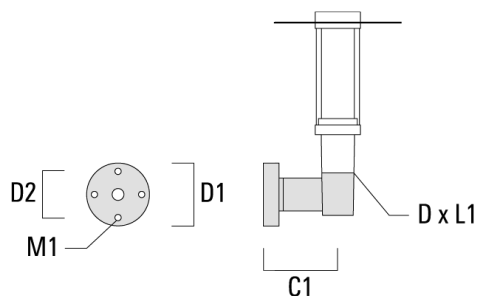

Accessoires Optiques

Light shield

Description	Référence	H1
LS180-[C60]	159-0321	120

Accessoires d'installation

Crosses murales et Crosses pour mât RZ

Description	Référence	C1	D1	D2	D x L1	M1	Poids (kg)
RZ0-400 crosse murale	115-1324	277	231	195	76 x 80	12	3.50