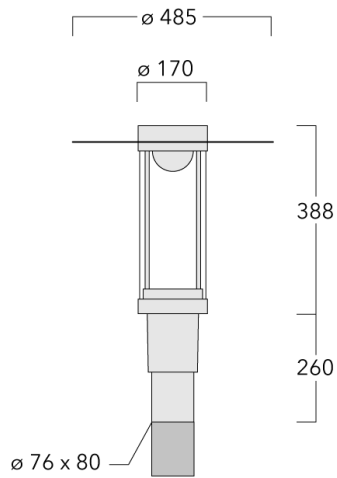

115-1662

ZAT430-COB

we-ef

Description

IP66. Classe I. Classe II sur demande. IK09. Corps en fonte d'aluminium. Visserie inox avec traitement PCS. Protection contre la corrosion 5CE. Joint silicone CCG_R_ (compression contrôlée). Vasque autonettoyante sablée en PMMA. Lentille diffusante 360° LED.

Lanterne livrée pré-câblée pour un branchement facile en pied de mât.

Hauteur de mât recommandée selon la puissance: 3 à 6m. Luminaire livré en standard avec alimentation DALI.

Poids	7.70 kg
Distribution de la lumière	symétrique, lentille diffusante circulaire 360° [C60]
Source lumineuse	LED-FT-17W / 500 mA - 3000 K
IRC	80
Alimentation électrique	ballast électronique
LEDs	1
Rated input power	20 W
Rated lumens (lm)	
LED Lumen	2038
Total Lumen	2038
Ta	25
Flux lumineux nominal (lm)	
LED Lumen	3070
Total Lumen	3070
Tc	25

Spécifications

Description du matériel

Corps	Corps en fonte d'aluminium
Lentille	PMMA
Couleurs	<div style="display: flex; align-items: center;"> <div style="width: 20px; height: 15px; background-color: black; margin-right: 5px;"></div> RAL9004 Noir de sécurité </div> <div style="display: flex; align-items: center; margin-top: 5px;"> <div style="width: 20px; height: 15px; background-color: gray; margin-right: 5px;"></div> RAL9007 Aluminium gris </div> <div style="display: flex; align-items: center; margin-top: 5px;"> <div style="width: 20px; height: 15px; background-color: darkgray; margin-right: 5px;"></div> RAL7016 Gris anthracite </div> <div style="display: flex; align-items: center; margin-top: 5px;"> <div style="width: 20px; height: 15px; background-color: lightgray; margin-right: 5px;"></div> RAL9016 Blanc signalisation </div>
Joint	Joint silicone CCG®
Visserie	PCS Inox avec recouvrement polymère
IP	IP66
IK	IK09
Protection contre la corrosion	5CE
Surface exposée au vent	0.130 m ²

RZ2-400 crosse double	115-1323	258			76 x 100		4.90
-----------------------	----------	-----	--	--	----------	--	------