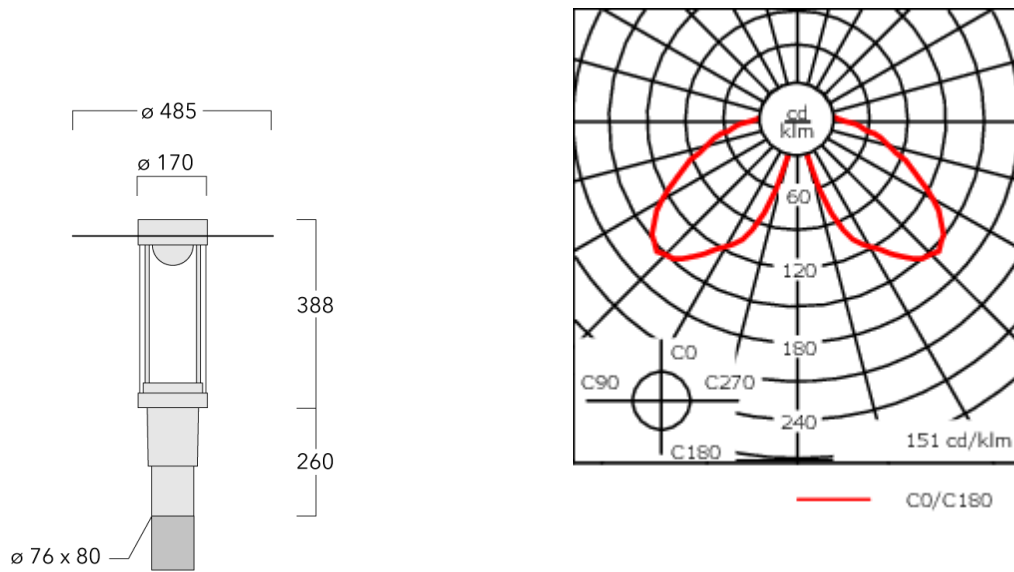

115-1664

ZAT430-COB

we-ef

Description

IP66. Classe I. Classe II sur demande. IK09. Corps en fonte d'aluminium. Visserie inox avec traitement PCS. Protection contre la corrosion 5CE. Joint silicone CCG_R_ (compression contrôlée). Vasque autonettoyante sablée en PMMA. Lentille diffusante 360° LED.

Lanterne livrée pré-câblée pour un branchement facile en pied de mât.

Hauteur de mât recommandée selon la puissance: 3 à 6m. Luminaire livré en standard avec alimentation DALI.

Poids	7.70 kg
Distribution de la lumière	symétrique, lentille diffusante circulaire 360° [C60]
Source lumineuse	LED-FT-24W / 700 mA - 2700 K
IRC	80
Alimentation électrique	ballast électronique
LEDs	1
Rated input power	27 W

info.switzerland@we-ef.com - https://we-ef.com/ch_fr

Sous réserve de modifications techniques et d'erreurs. - Généré le 23/11/2024

Spécifications

Description du matériel

Corps	Corps en fonte d'aluminium
Lentille	PMMA
Couleurs	<div style="display: flex; align-items: center;"> <div style="width: 20px; height: 15px; background-color: black; margin-right: 5px;"></div> RAL9004 Noir de sécurité </div> <div style="display: flex; align-items: center; margin-top: 5px;"> <div style="width: 20px; height: 15px; background-color: gray; margin-right: 5px;"></div> RAL9007 Aluminium gris </div> <div style="display: flex; align-items: center; margin-top: 5px;"> <div style="width: 20px; height: 15px; background-color: darkgray; margin-right: 5px;"></div> RAL7016 Gris anthracite </div> <div style="display: flex; align-items: center; margin-top: 5px;"> <div style="width: 20px; height: 15px; background-color: lightgray; margin-right: 5px;"></div> RAL9016 Blanc signalisation </div>
Joint	Joint silicone CCG®
Visserie	PCS Inox avec recouvrement polymère
IP	IP66
IK	IK09
Protection contre la corrosion	5CE
Surface exposée au vent	0.130 m ²