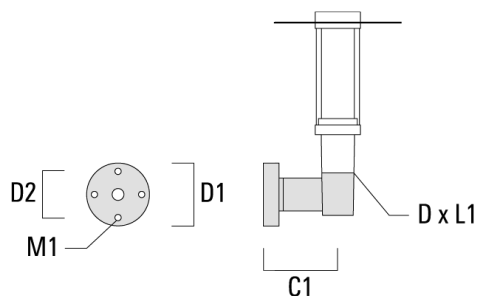

Lanterne livrée pré-câblée pour un branchement facile en pied de mât.

Hauteur de mât recommandée selon la puissance: 3 à 6m. Luminaire livré en standard avec alimentation DALI.

Poids	7.70 kg
Distribution de la lumière	symétrique, lentille diffusante circulaire 360° [C60]
Source lumineuse	LED-FT-24W / 700 mA - 2700 K
IRC	80
Alimentation électrique	ballast électronique
LEDs	1
Rated input power	27 W

Accessoires Optiques**Light shield**

Description	Référence	H1
LS180-[C60]	159-0321	120

Accessoires d'installation

Crosses murales et Crosses pour mât RZ

Description	Référence	C1	D1	D2	D x L1	M1	Poids (kg)
RZ0-400 crosse murale	115-1324	277	231	195	76 x 80	12	3.50