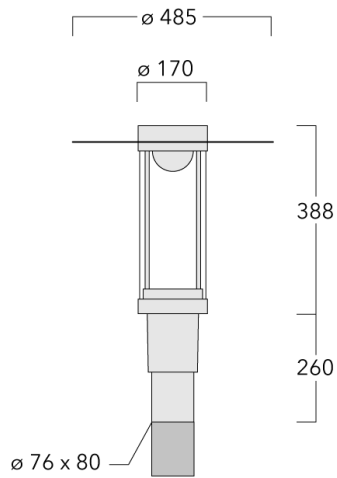

115-1665

ZAT430-COB

we-ef

Description

IP66. Classe I. Classe II sur demande. IK09. Corps en fonte d'aluminium. Visserie inox avec traitement PCS. Protection contre la corrosion 5CE. Joint silicone CCG_R_ (compression contrôlée). Vasque autonettoyante sablée en PMMA. Lentille diffusante 360° LED.

Lanterne livrée pré-câblée pour un branchement facile en pied de mât.

Hauteur de mât recommandée selon la puissance: 3 à 6m. Luminaire livré en standard avec alimentation DALI.

Poids	7.70 kg
Distribution de la lumière	symétrique, lentille diffusante circulaire 360° [C60]
Source lumineuse	LED-FT-24W / 700 mA - 3000 K
IRC	80
Alimentation électrique	ballast électronique
LEDs	1
Rated input power	27 W

info.switzerland@we-ef.com - https://we-ef.com/ch_fr

Sous réserve de modifications techniques et d'erreurs. - Généré le 23/11/2024

Spécifications

Description du matériel

Corps	Corps en fonte d'aluminium
Lentille	PMMA
Couleurs	<div style="display: flex; align-items: center; gap: 10px;"> <div style="width: 20px; height: 15px; background-color: black; margin-right: 5px;"></div> RAL9004 Noir de sécurité </div> <div style="display: flex; align-items: center; gap: 10px; margin-top: 5px;"> <div style="width: 20px; height: 15px; background-color: gray; margin-right: 5px;"></div> RAL9007 Aluminium gris </div> <div style="display: flex; align-items: center; gap: 10px; margin-top: 5px;"> <div style="width: 20px; height: 15px; background-color: darkgray; margin-right: 5px;"></div> RAL7016 Gris anthracite </div> <div style="display: flex; align-items: center; gap: 10px; margin-top: 5px;"> <div style="width: 20px; height: 15px; background-color: lightgray; margin-right: 5px;"></div> RAL9016 Blanc signalisation </div>
Joint	Joint silicone CCG®
Visserie	PCS Inox avec recouvrement polymère
IP	IP66
IK	IK09
Protection contre la corrosion	5CE
Surface exposée au vent	0.130 m ²

RZ2-400 crosse double	115-1323	258			76 x 100		4.90
-----------------------	----------	-----	--	--	----------	--	------