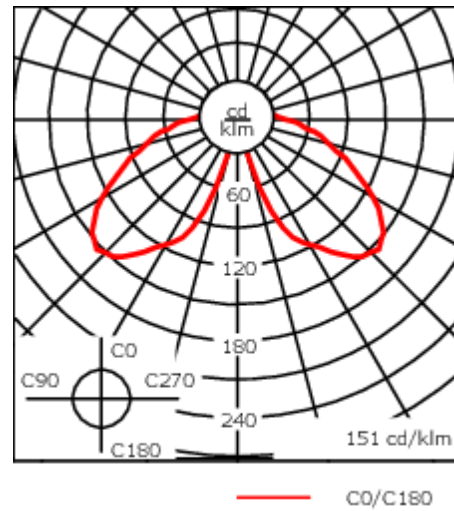

Spécifications

Description du matériel

Corps	Corps en fonte d'aluminium
Lentille	PMMA
Couleurs	RAL9004 Noir de sécurité RAL9007 Aluminium gris RAL7016 Gris anthracite RAL9016 Blanc signalisation
Joint	Joint silicone CCG®
Visserie	PCS Inox avec recouvrement polymère
IP	IP66
IK	IK09
Protection contre la corrosion	5CE
Surface exposée au vent	0.130 m²

Description électrique

Driver	Driver électronique
Power factor	> 0.9