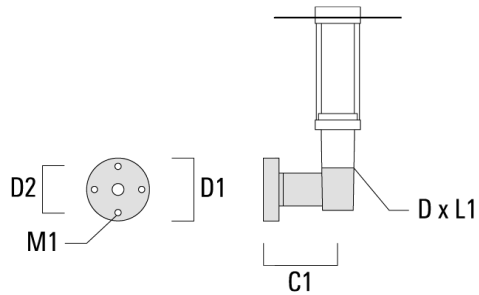

Lanterne livrée pré-câblée pour un branchement facile en pied de mât.

Hauteur de mât recommandée selon la puissance: 3 à 6m. Luminaire livré en standard avec alimentation DALI.

Poids	7.70 kg
Distribution de la lumière	symétrique, lentille diffusante circulaire 360° [C60]
Source lumineuse	LED-FT-24W / 700 mA - 3000 K
IRC	80
Alimentation électrique	ballast électronique
LEDs	1
Rated input power	27 W

Accessoires Optiques**Light shield**

Description	Référence	H1
LS180-[C60]	159-0321	120

Accessoires d'installation

Crosses murales et Crosses pour mât RZ

Description	Référence	C1	D1	D2	D x L1	M1	Poids (kg)
RZ0-400 crosse murale	115-1324	277	231	195	76 x 80	12	3.50