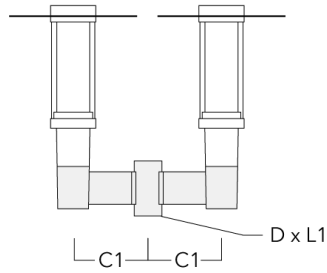

**Wall and pole brackets RZ**

Description	Part ID	C1	D1	D2	D x L1	M1	Weight(lb)
RZ0-400 Wall bracket, single	115-1324	10.90"	9.1"	7.67"	3" x 3"	0.47"	7.72 lbs

RZ2-400 Pole bracket, double	115-1323	10.16"			3" x 3"		10.80 lbs
------------------------------	----------	--------	--	--	---------	--	-----------