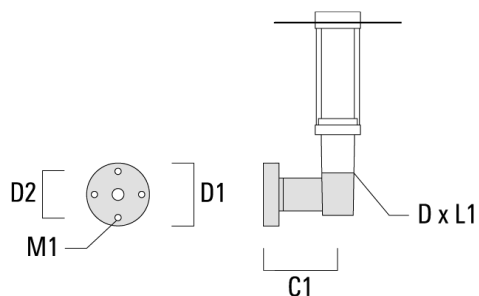

Lanterne livrée pré-câblée pour un branchement facile en pied de mât.

Hauteur de mât recommandée selon la puissance: 3 à 6m. Luminaire livré en standard avec alimentation DALI.

Poids	7.80 kg
Distribution de la lumière	symétrique, lentille diffusante circulaire 360° [C60]
Source lumineuse	LED-FT-12W / 350 mA - 3000 K
IRC	80
Alimentation électrique	ballast électronique
LEDs	1
Rated input power	14 W

Sous réserve de modifications techniques et d'erreurs. - Généré le 24/11/2024

Spécifications

Description du matériel

Corps	Corps en fonte d'aluminium
Lentille	PMMA
Couleurs	<div style="display: flex; align-items: center;"> <div style="width: 20px; height: 15px; background-color: black; margin-right: 5px;"></div> RAL9004 Noir de sécurité </div> <div style="display: flex; align-items: center; margin-top: 5px;"> <div style="width: 20px; height: 15px; background-color: gray; margin-right: 5px;"></div> RAL9007 Aluminium gris </div> <div style="display: flex; align-items: center; margin-top: 5px;"> <div style="width: 20px; height: 15px; background-color: darkgray; margin-right: 5px;"></div> RAL7016 Gris anthracite </div> <div style="display: flex; align-items: center; margin-top: 5px;"> <div style="width: 20px; height: 15px; background-color: lightgray; margin-right: 5px;"></div> RAL9016 Blanc signalisation </div>
Joint	Joint silicone CCG®
Visserie	PCS Inox avec recouvrement polymère
IP	IP66
IK	IK09
Protection contre la corrosion	5CE
Surface exposée au vent	0.160 m ²

Accessoires Optiques**Light shield**

Description	Référence	H1
LS180-[C60]	159-0321	120

Accessoires d'installation

Crosses murales et Crosses pour mât RZ

Description	Référence	C1	D1	D2	D x L1	M1	Poids (kg)
RZ0-400 crosse murale	115-1324	277	231	195	76 x 80	12	3.50