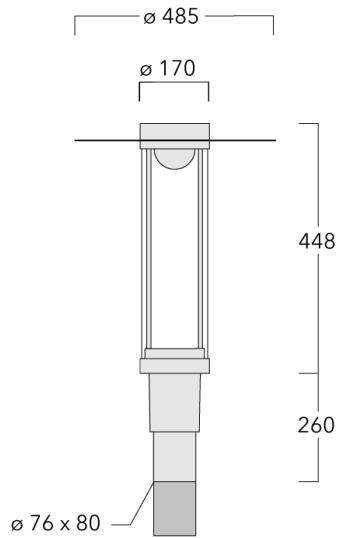

115-1701

ZAT440-COB

we-ef

Description

IP66. Classe I. Classe II sur demande. IK09. Corps en fonte d'aluminium. Visserie inox avec traitement PCS. Protection contre la corrosion 5CE. Joint silicone CCG_R_ (compression contrôlée). Vasque autonettoyante sablée en PMMA. Lentille diffusante 360° LED.

Lanterne livrée pré-câblée pour un branchement facile en pied de mât.

Hauteur de mât recommandée selon la puissance: 3 à 6m. Luminaire livré en standard avec alimentation DALI.

Poids	7.80 kg
Distribution de la lumière	symétrique, lentille diffusante circulaire 360° [C60]
Source lumineuse	LED-FT-12W / 350 mA - 3000 K
IRC	80
Alimentation électrique	ballast électronique
LEDs	1
Rated input power	14 W

Sous réserve de modifications techniques et d'erreurs. - Généré le 24/11/2024

Spécifications

Description du matériel

Corps	Corps en fonte d'aluminium
Lentille	PMMA
Couleurs	<div style="display: flex; align-items: center;"> <div style="width: 20px; height: 15px; background-color: black; margin-right: 5px;"></div> RAL9004 Noir de sécurité </div> <div style="display: flex; align-items: center; margin-top: 5px;"> <div style="width: 20px; height: 15px; background-color: gray; margin-right: 5px;"></div> RAL9007 Aluminium gris </div> <div style="display: flex; align-items: center; margin-top: 5px;"> <div style="width: 20px; height: 15px; background-color: darkgray; margin-right: 5px;"></div> RAL7016 Gris anthracite </div> <div style="display: flex; align-items: center; margin-top: 5px;"> <div style="width: 20px; height: 15px; background-color: lightgray; margin-right: 5px;"></div> RAL9016 Blanc signalisation </div>
Joint	Joint silicone CCG®
Visserie	PCS Inox avec recouvrement polymère
IP	IP66
IK	IK09
Protection contre la corrosion	5CE
Surface exposée au vent	0.160 m ²

RZ2-400 crosse double	115-1323	258			76 x 100		4.90
-----------------------	----------	-----	--	--	----------	--	------