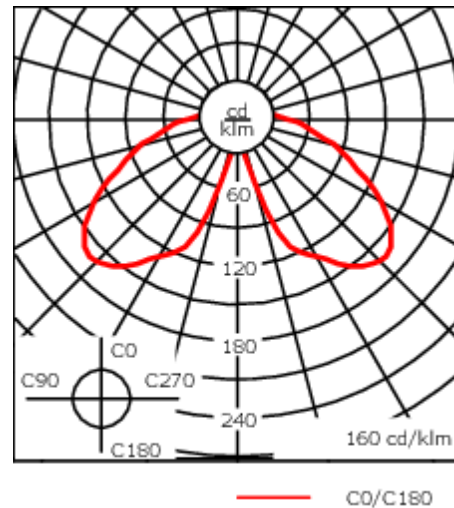

Lanterne livrée pré-câblée pour un branchement facile en pied de mât.

Hauteur de mât recommandée selon la puissance: 3 à 6m. Luminaire livré en standard avec alimentation DALI.

Poids	7.80 kg
Distribution de la lumière	symétrique, lentille diffusante circulaire 360° [C60]
Source lumineuse	LED-FT-12W / 350 mA - 3000 K
IRC	80
Alimentation électrique	ballast électronique
LEDs	1
Rated input power	14 W

Sous réserve de modifications techniques et d'erreurs. - Généré le 24/11/2024

Spécifications

Description du matériel

Corps	Corps en fonte d'aluminium
Lentille	PMMA
Couleurs	<div style="display: flex; align-items: center;"> <div style="width: 20px; height: 15px; background-color: black; margin-right: 5px;"></div> RAL9004 Noir de sécurité </div> <div style="display: flex; align-items: center; margin-top: 5px;"> <div style="width: 20px; height: 15px; background-color: gray; margin-right: 5px;"></div> RAL9007 Aluminium gris </div> <div style="display: flex; align-items: center; margin-top: 5px;"> <div style="width: 20px; height: 15px; background-color: darkgray; margin-right: 5px;"></div> RAL7016 Gris anthracite </div> <div style="display: flex; align-items: center; margin-top: 5px;"> <div style="width: 20px; height: 15px; background-color: lightgray; margin-right: 5px;"></div> RAL9016 Blanc signalisation </div>
Joint	Joint silicone CCG®
Visserie	PCS Inox avec recouvrement polymère
IP	IP66
IK	IK09
Protection contre la corrosion	5CE
Surface exposée au vent	0.160 m ²