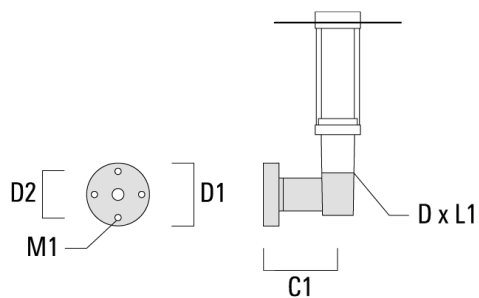

Lanterne livrée pré-câblée pour un branchement facile en pied de mât.

Hauteur de mât recommandée selon la puissance: 3 à 6m. Luminaire livré en standard avec alimentation DALI.

Poids	7.80 kg
Distribution de la lumière	symétrique, lentille diffusante circulaire 360° [C60]
Source lumineuse	LED-FT-24W / 700 mA - 4000 K
IRC	80
Alimentation électrique	ballast électronique
LEDs	1
Rated input power	27 W

Accessoires Optiques

Light shield

Description	Référence	H1
LS180-[C60]	159-0321	120

Accessoires d'installation

Crosses murales et Crosses pour mât RZ

Description	Référence	C1	D1	D2	D x L1	M1	Poids (kg)
RZ0-400 crosse murale	115-1324	277	231	195	76 x 80	12	3.50