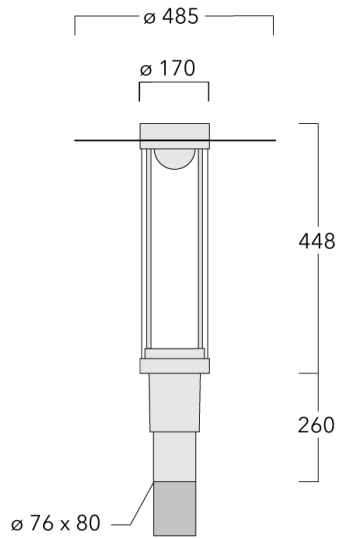

115-1708

ZAT440-COB

we-ef

Description

IP66. Classe I. Classe II sur demande. IK09. Corps en fonte d'aluminium. Visserie inox avec traitement PCS. Protection contre la corrosion 5CE. Joint silicone CCG_R_ (compression contrôlée). Vasque autonettoyante sablée en PMMA. Lentille diffusante 360° LED.

Lanterne livrée pré-câblée pour un branchement facile en pied de mât.

Hauteur de mât recommandée selon la puissance: 3 à 6m. Luminaire livré en standard avec alimentation DALI.

Poids	7.80 kg
Distribution de la lumière	symétrique, lentille diffusante circulaire 360° [C60]
Source lumineuse	LED-FT-24W / 700 mA - 4000 K
IRC	80
Alimentation électrique	ballast électronique
LEDs	1
Rated input power	27 W

info.switzerland@we-ef.com - https://we-ef.com/ch_fr

Sous réserve de modifications techniques et d'erreurs. - Généré le 24/11/2024

Spécifications

Description du matériel

Corps	Corps en fonte d'aluminium
Lentille	PMMA
Couleurs	<div style="display: flex; align-items: center;"> <div style="width: 20px; height: 15px; background-color: black; margin-right: 5px;"></div> RAL9004 Noir de sécurité </div> <div style="display: flex; align-items: center; margin-top: 5px;"> <div style="width: 20px; height: 15px; background-color: gray; margin-right: 5px;"></div> RAL9007 Aluminium gris </div> <div style="display: flex; align-items: center; margin-top: 5px;"> <div style="width: 20px; height: 15px; background-color: darkgray; margin-right: 5px;"></div> RAL7016 Gris anthracite </div> <div style="display: flex; align-items: center; margin-top: 5px;"> <div style="width: 20px; height: 15px; background-color: lightgray; margin-right: 5px;"></div> RAL9016 Blanc signalisation </div>
Joint	Joint silicone CCG®
Visserie	PCS Inox avec revêtement polymère
IP	IP66
IK	IK09
Protection contre la corrosion	5CE
Surface exposée au vent	0.160 m ²

RZ2-400 crosse double	115-1323	258			76 x 100		4.90
-----------------------	----------	-----	--	--	----------	--	------