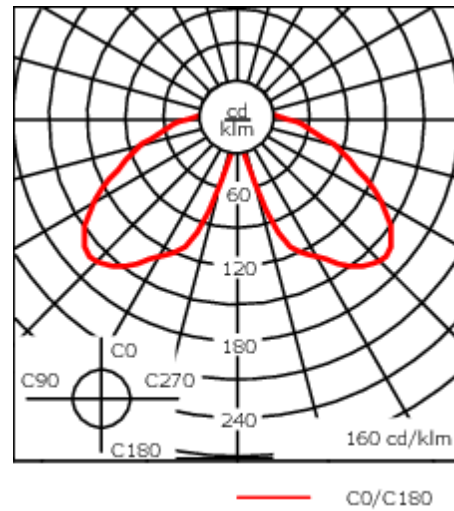

Spécifications

Description du matériel

Corps	Corps en fonte d'aluminium
Lentille	PMMA
Couleurs	RAL9004 Noir de sécurité RAL9007 Aluminium gris RAL7016 Gris anthracite RAL9016 Blanc signalisation
Joint	Joint silicone CCG®
Visserie	PCS Inox avec revêtement polymère
IP	IP66
IK	IK09
Protection contre la corrosion	5CE
Surface exposée au vent	0.160 m²

Description électrique

Driver	Driver électronique. DALI
Power factor	> 0.9