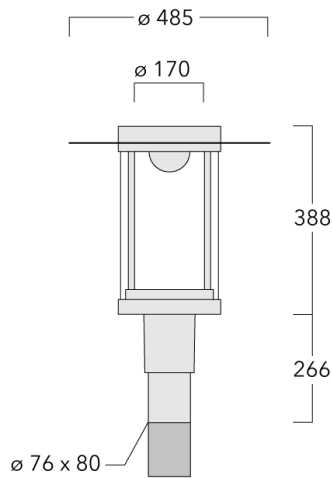

Beschreibung

IP66, SKI. SKII auf Anfrage. IK08. Korrosionsbeständiger Aluminiumguss. PCS beschichtete Edelstahlschrauben. 5CE Korrosionsschutz. CCG® Silikondichtung. PMMA Abdeckung. Die Leuchte wird anschlussfertig geliefert und muss zur Installation nicht geöffnet werden. Eingebaute elektronische Betriebsgeräte. Eingebaute LED Platine, austauschbar. CAD optimierte indirekte Optik zur Lichtlenkung und Entblendung.

Empfohlene Masthöhe, 3,0 - 6,0 m.

Gewicht	9.70 kg
Lichtverteilung	symmetrisch, entblendet [C50]
Lichtquelle	LED-FT-24W / 700 mA - 4000 K
CRI	80
Netz	EVG
LEDs	1
Bemessungsleistung	27 W

Bemessungslichtstrom (lm)

LED Lumen	3356.2
Total Lumen	3356.2
Ta	25

Nominal Lichtstrom (lm)

LED Lumen	4400
Total Lumen	4400
Tc	25

115-1732

ZAT460-COB

we-ef

Spezifikationen

Materialbeschreibung