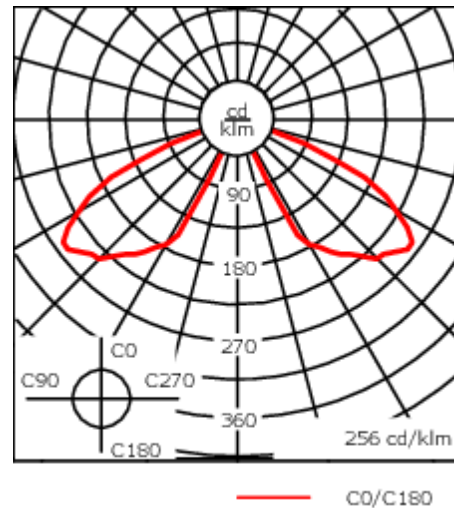

Empfohlene Masthöhe, 3,0 - 6,0 m.

Gewicht	9.70 kg
Lichtverteilung	symmetrisch, entblendet [C50]
Lichtquelle	LED-FT-24W / 700 mA - 4000 K
CRI	80
Netz	EVG
LEDs	1
Bemessungsleistung	27 W

Bemessungslichtstrom (lm)

LED Lumen	3356.2
Total Lumen	3356.2
Ta	25

Nominal Lichtstrom (lm)

LED Lumen	4400
Total Lumen	4400
Tc	25

115-1732

ZAT460-COB

we-ef

Spezifikationen

Materialbeschreibung