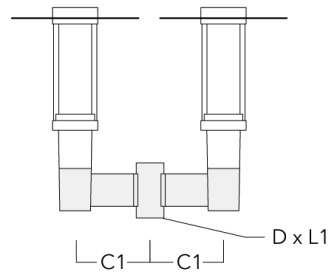

WE-EF Switzerland AG

Himmelrichstrasse 6, 6003 Luzern - Tel: +41 41 210 49 95

info.switzerland@we-ef.com - <https://we-ef.com/ch_de>

Technische Änderungen und Irrtümer vorbehalten. - Erstellt am 23.11.2024