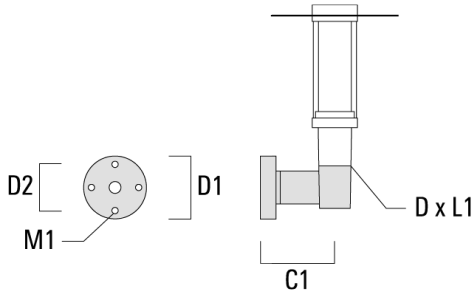

Empfohlene Masthöhe, 3,0 - 6,0 m.

Gewicht	9.70 kg
Lichtverteilung	symmetrisch, entblendet [C50]
Lichtquelle	LED-FT-24W / 700 mA - 4000 K
CRI	80
Netz	EVG
LEDs	1
Bemessungsleistung	27 W

Bemessungslichtstrom (lm)

info.switzerland@we-ef.com - https://we-ef.com/ch_de

Technische Änderungen und Irrtümer vorbehalten. - Erstellt am 23.11.2024

115-1732

ZAT460-COB

we-ef

Montagezubehör

Wand- und Mastausleger RZ

Beschreibung	Artikelnummer	C1	D1	D2	D x L1	M1	Gewicht (kg)
RZ0-400 Wandausleger, einfach	115-1324	277	231	195	76 x 80	12	3.50