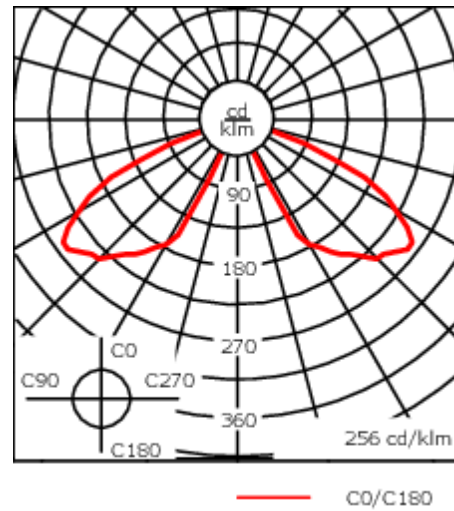

115-1732

ZAT460-COB

we-ef

Spécifications

Description du matériel

Corps	Corps en fonte d'aluminium
Lentille	PMMA
Couleurs	RAL9004 Noir de sécurité RAL9007 Aluminium gris RAL7016 Gris anthracite RAL9016 Blanc signalisation
Joint	Joint silicone CCG®
Visserie	PCS Inox avec recouvrement polymère
IP	IP66
IK	IK08
Protection contre la corrosion	5CE
Surface exposée au vent	0.190 m²

Description électrique

Driver	Driver électronique
Power factor	> 0.9

WE-EF Switzerland AG

Himmelrichstrasse 6, 6003 Luzern - Téléphone: +41 22 752 49 94

info.switzerland@we-ef.com - <https://we-ef.com/ch_fr>

Sous réserve de modifications techniques et d'erreurs. - Généré le 23/11/2024