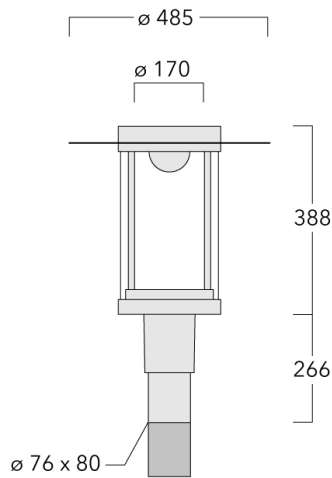

115-1732

ZAT460-COB

we-ef

Description

IP66. Classe I. Classe II sur demande. IK08. Corps en fonte d'aluminium. Visserie inox avec traitement PCS. Protection contre la corrosion 5CE. Joint silicone CCG® (compression contrôlée). Vasque autonettoyante sablée en PMMA. Lentille diffusante 360° LED.

Lanterne livrée pré-câblée pour un branchement facile en pied de mât.

Hauteur de mât recommandée selon la puissance: 3 à 6m. Luminaire livré en standard avec alimentation DALI.

Poids	9.70 kg
Distribution de la lumière	[C50] Circulaire symétrique
Source lumineuse	LED-FT-24W / 700 mA - 4000 K
IRC	80
Alimentation électrique	ballast électronique
LEDs	1
Rated input power	27 W

info.switzerland@we-ef.com - https://we-ef.com/ch_fr

Sous réserve de modifications techniques et d'erreurs. - Généré le 23/11/2024

115-1732

ZAT460-COB

we-ef

Spécifications

Description du matériel

Corps	Corps en fonte d'aluminium
Lentille	PMMA
Couleurs	 RAL9004 Noir de sécurité  RAL9007 Aluminium gris  RAL7016 Gris anthracite  RAL9016 Blanc signalisation
Joint	Joint silicone CCG®
Visserie	PCS Inox avec recouvrement polymère
IP	IP66
IK	IK08
Protection contre la corrosion	5CE
Surface exposée au vent	0.190 m ²