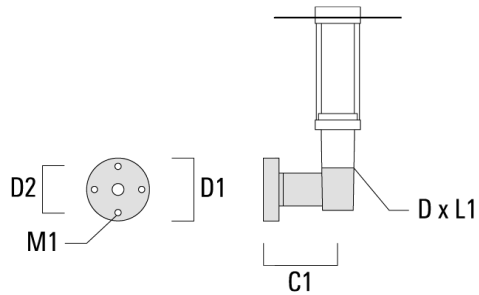

Accessoires d'installation

Crosses murales et Crosses pour mât RZ

Description	Référence	C1	D1	D2	D x L1	M1	Poids (kg)
RZ0-400 crosse murale	115-1324	277	231	195	76 x 80	12	3.50